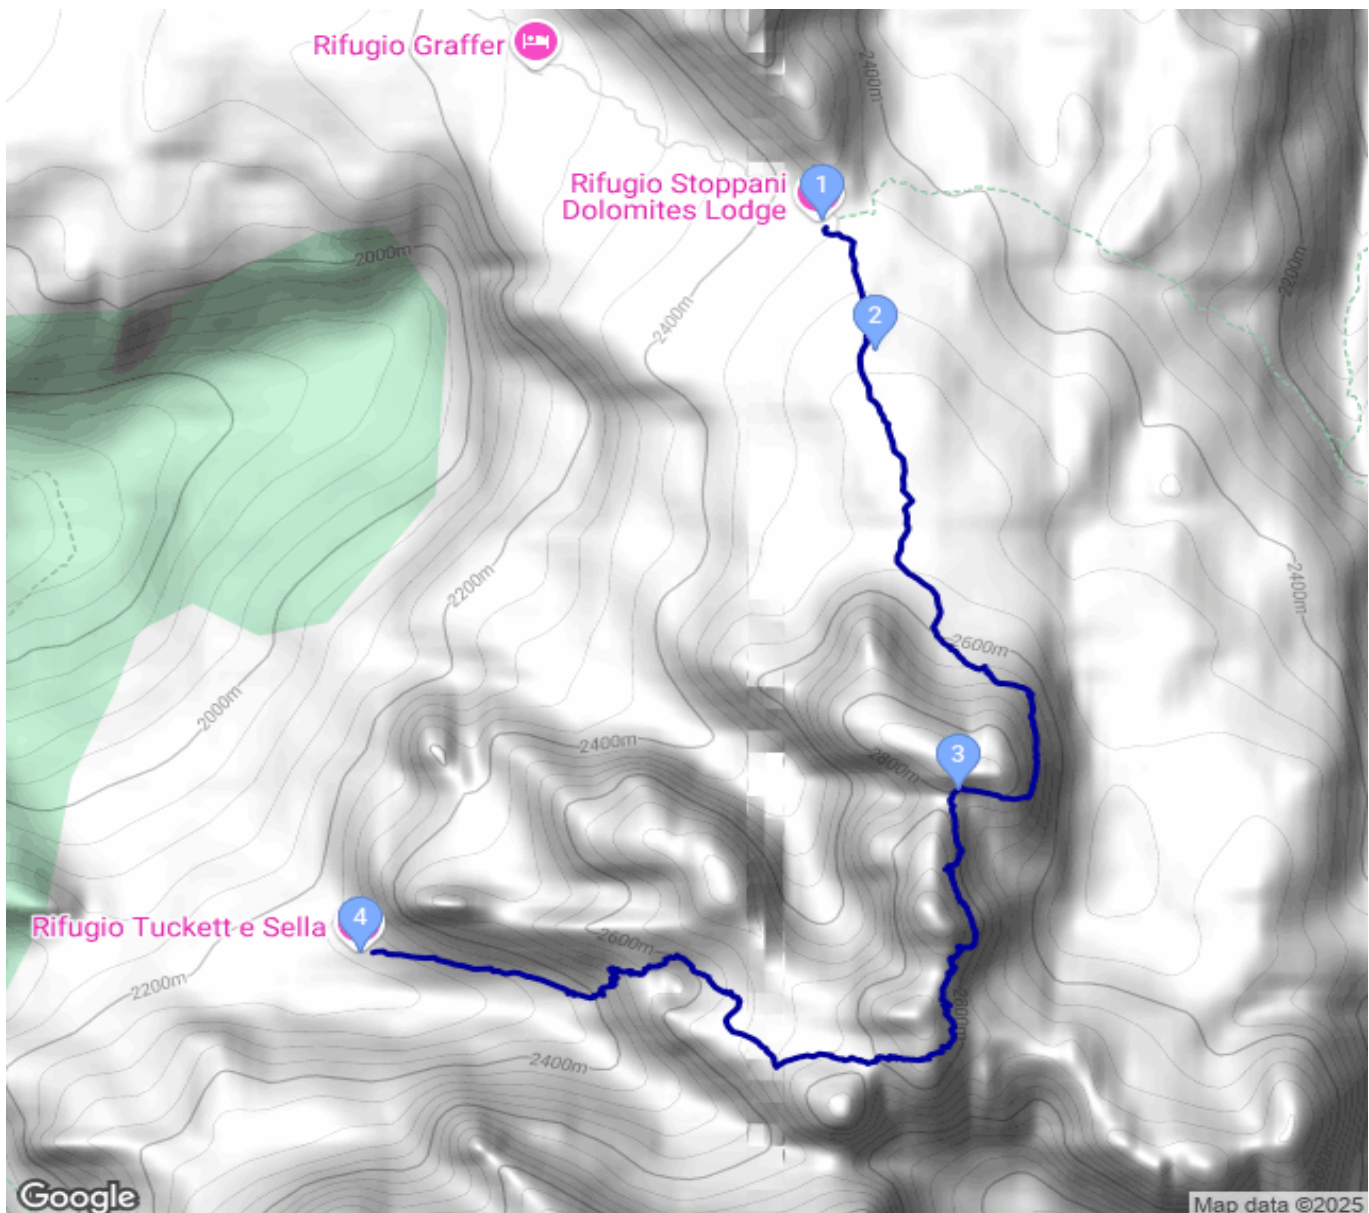

# Rifugio Stoppani-Groste - ... - Rifugio Francis Fox Tuckett

Kategorie: **Klettersteig**  
Schwierigkeit: **B**  
Länge: **7.27 km**  
gegangen So. 13.07.2025

Gehzeit: **05:50 Stunden**  
Aufstieg: **818 Hm**  
Abstieg: **1012 Hm**

POIs in der Route:

1. Rifugio Stoppani - Groste 2439 m
2. Grostè express
3. Ferrata Alfredo Benini (B) 2768 m
4. Rifugio Francis Fox Tuckett 2272 m

Höhenprofil

## Rifugio Stoppani-Groste - ... - Rifugio Francis Fox Tuckett

### **Persönliche Anmerkungen**

Auffahrt mit der Gondel bis Groste Bergstation. 30 Euro Berg- und Talfahrt. Talfahrt kann auch nach 5 Tagen noch genutzt werden!