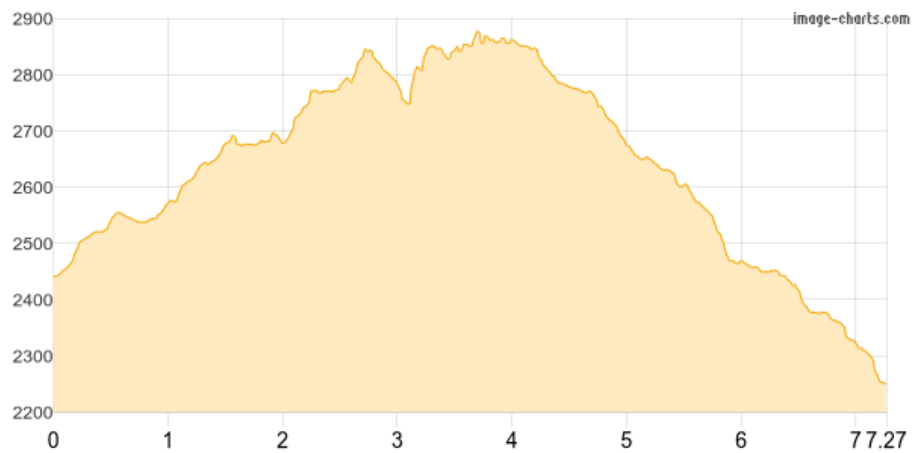

# Rifugio Stoppani-Groste - ... - Rifugio Francis Fox Tuckett

Kategorie: **Klettersteig**  
Schwierigkeit: **B**  
Länge: **7.27 km**  
gegangen So. 13.07.2025

Gehzeit: **05:50 Stunden**  
Aufstieg: **818 Hm**  
Abstieg: **1012 Hm**

POIs in der Route:

1. Rifugio Stoppani - Groste 2439 m
2. Grostè express
3. Ferrata Alfredo Benini (B) 2768 m
4. Rifugio Francis Fox Tuckett 2272 m

Höhenprofil

## Rifugio Stoppani-Groste - ... - Rifugio Francis Fox Tuckett