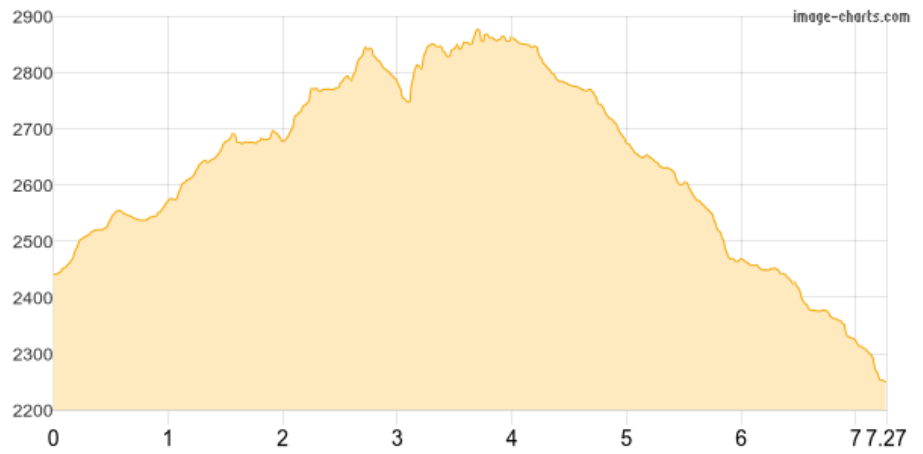

# Rifugio Stoppani-Groste - ... - Rifugio Francis Fox Tuckett

Kategorie: **Klettersteig**  
Schwierigkeit: **B**  
Länge: **7.27 km**  
gegangen So. 13.07.2025

Gehzeit: **05:50 Stunden**  
Aufstieg: **818 Hm**  
Abstieg: **1012 Hm**

POIs in der Route:

1. Rifugio Stoppani - Groste 2439 m
2. Grostè express
3. Ferrata Alfredo Benini (B) 2768 m
4. Rifugio Francis Fox Tuckett 2272 m

Höhenprofil