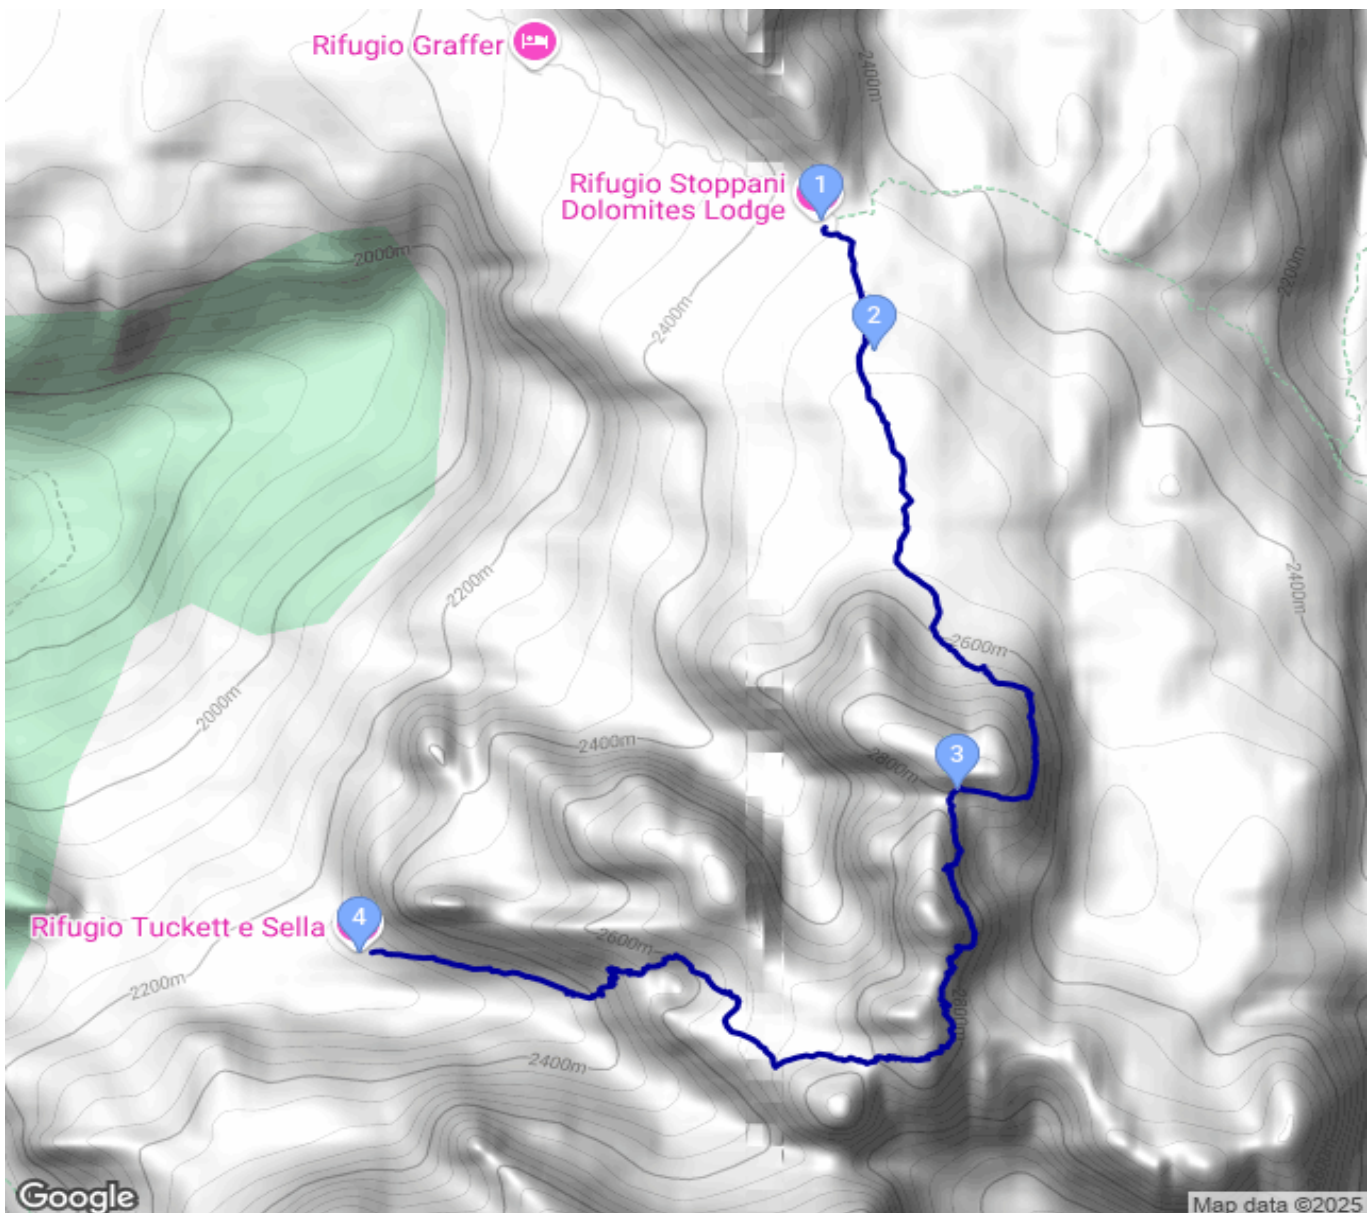

# Rifugio Stoppani-Groste - ... - Rifugio Francis Fox Tuckett

Kategorie: **Klettersteig**  
Schwierigkeit: **B**  
Länge: **7.27 km**  
gegangen So. 13.07.2025

Gehzeit: **05:50 Stunden**  
Aufstieg: **818 Hm**  
Abstieg: **1012 Hm**

POIs in der Route:

1. Rifugio Stoppani - Groste 2439 m
2. Grostè express
3. Ferrata Alfredo Benini (B) 2768 m
4. Rifugio Francis Fox Tuckett 2272 m

Höhenprofil

## Rifugio Stoppani-Groste - ... - Rifugio Francis Fox Tuckett

### **Persönliche Anmerkungen**

Auffahrt mit der Gondel bis Groste Bergstation. 30 Euro Berg- und Talfahrt. Talfahrt kann auch nach 5 Tagen noch genutzt werden!