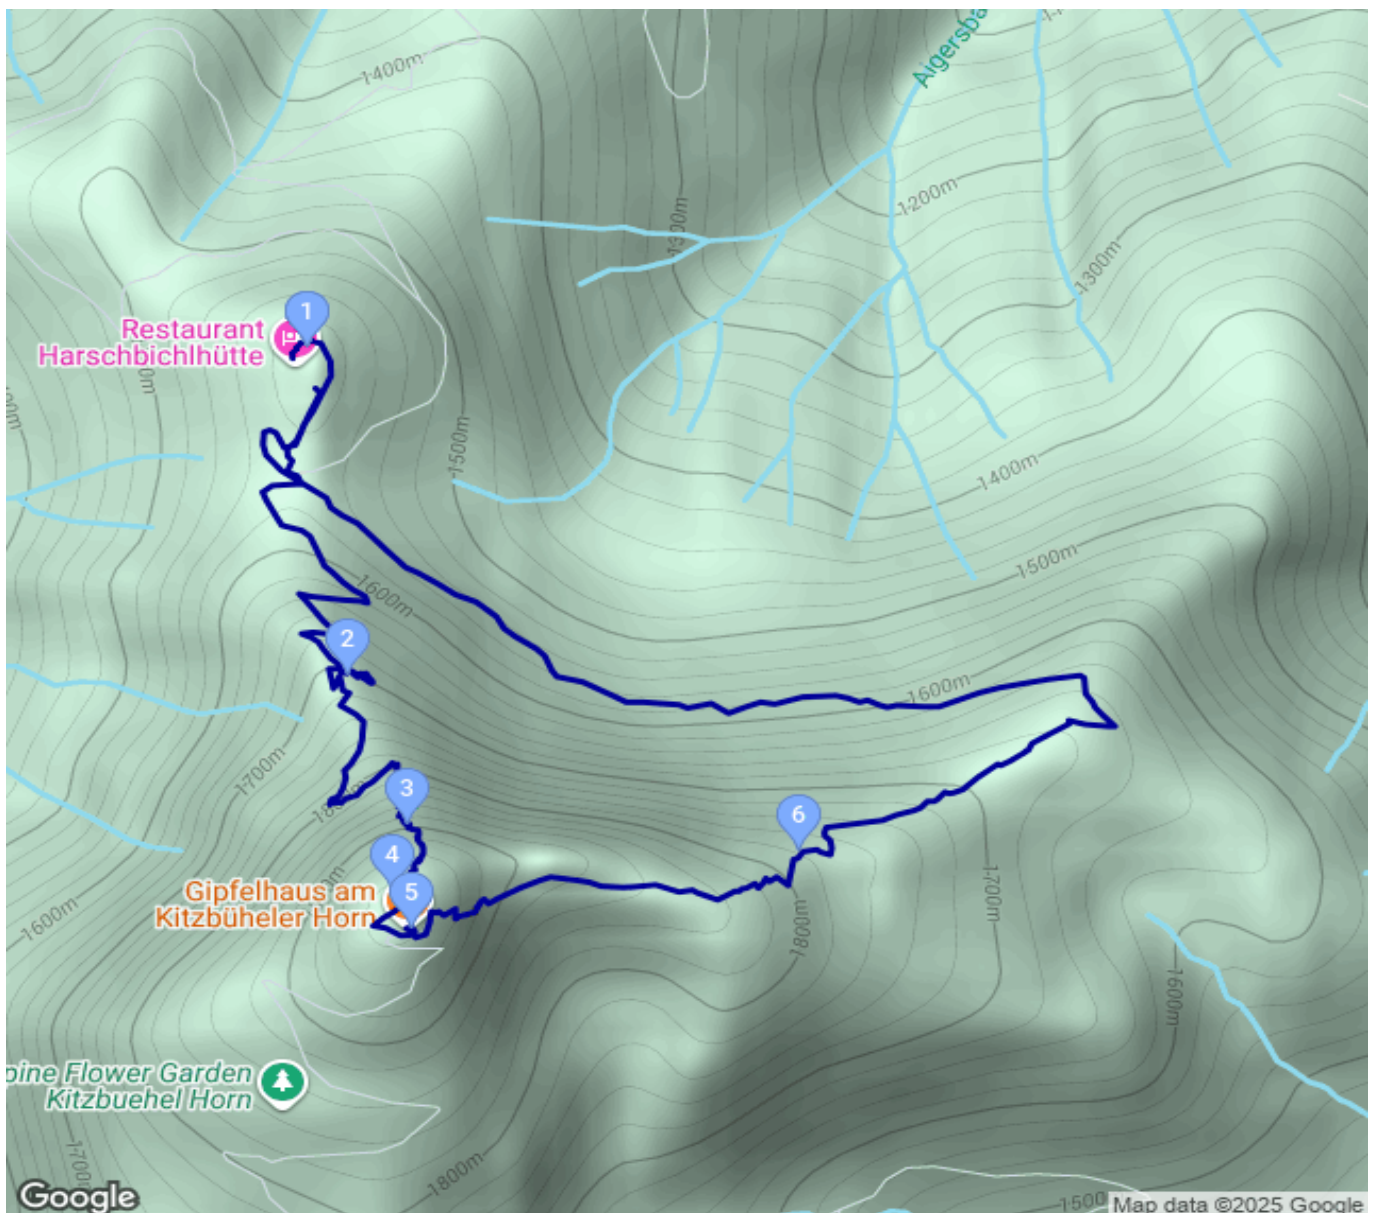

Harschbichl - ... - Harschbichl

Kategorie: **Klettersteig**
Schwierigkeit: **C/D**
Länge: **6.00 km**
gegangen Sa. 09.08.2025

Gehzeit: **04:15 Stunden**
Aufstieg: **637 Hm**
Abstieg: **629 Hm**

POIs in der Route:

1. Harschbichl [Kitzbüheler Alpen 1604 m
2. Kitzbüheler Horn Übungskletter 1714 m
3. Klettersteig Kitzbüheler Horn 1893 m
4. Kitzbüheler Horn 1996 m
5. Kitzbüheler Horn Gipfelhaus 1969 m
6. Hoferschneid 1784 m
7. Harschbichl [Kitzbüheler Alpen 1604 m

Höhenprofil

Harschbichl - ... - Harschbichl

Persönliche Anmerkungen

Abfahrt mit dem Mountain Cart