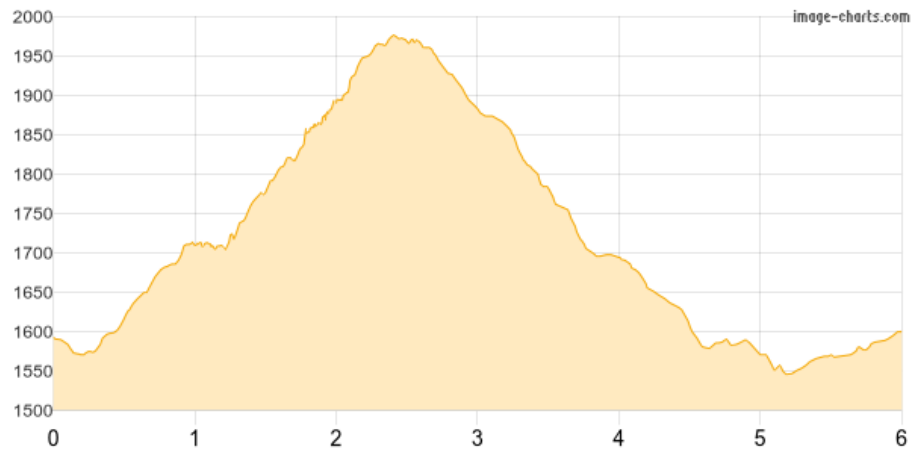

Harschbichl - ... - Harschbichl

Kategorie: **Klettersteig**
Schwierigkeit: **C/D**
Länge: **6.00 km**
gegangen Sa. 09.08.2025

Gehzeit: **04:15 Stunden**
Aufstieg: **637 Hm**
Abstieg: **629 Hm**

POIs in der Route:

1. Harschbichl [Kitzbüheler Alpen 1604 m
2. Kitzbüheler Horn Übungskletter 1714 m
3. Klettersteig Kitzbüheler Horn 1893 m
4. Kitzbüheler Horn 1996 m
5. Kitzbüheler Horn Gipfelhaus 1969 m
6. Hoferschneid 1784 m
7. Harschbichl [Kitzbüheler Alpen 1604 m

Höhenprofil