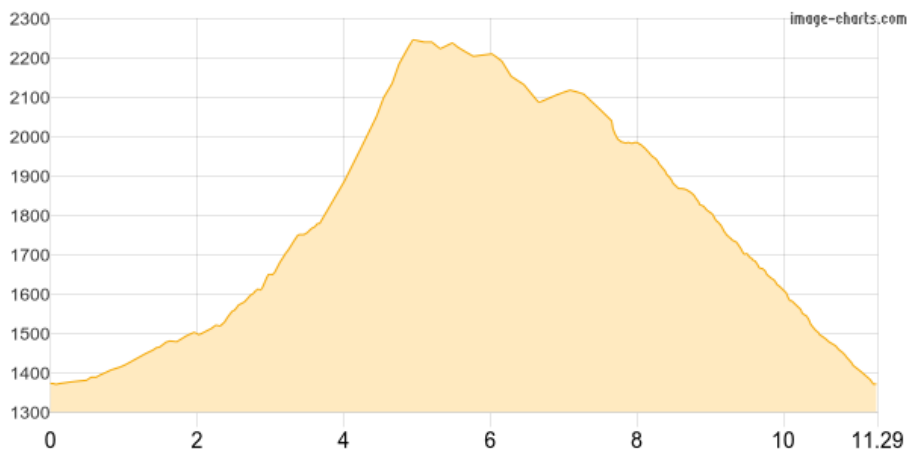

Gärtlichopf 2296m - Glannachopf 2262m

Kategorie: **Wandern**
Schwierigkeit: **T2**
Länge: **11.29 km**
gegangen Sa. 21.06.2025

Gehzeit: **06:35 Stunden**
Aufstieg: **958 Hm**
Abstieg: **958 Hm**

POIs in der Route:

1. Berghaus
2. Untersäss
3. Altsäss Obersäss
4. Altsäss Obersäss
5. Altsäss Obersäss
6. Gross Fulfirst
7. Gross Fulfirst
8. Gross Fulfirst
9. Gross Fulfirst
10. Gross Fulfirst
11. Gross Fulfirst
12. Gross Fulfirst
13. Gärtlichopf 2296 m
14. Gross Fulfirst
15. Gross Fulfirst

Höhenprofil