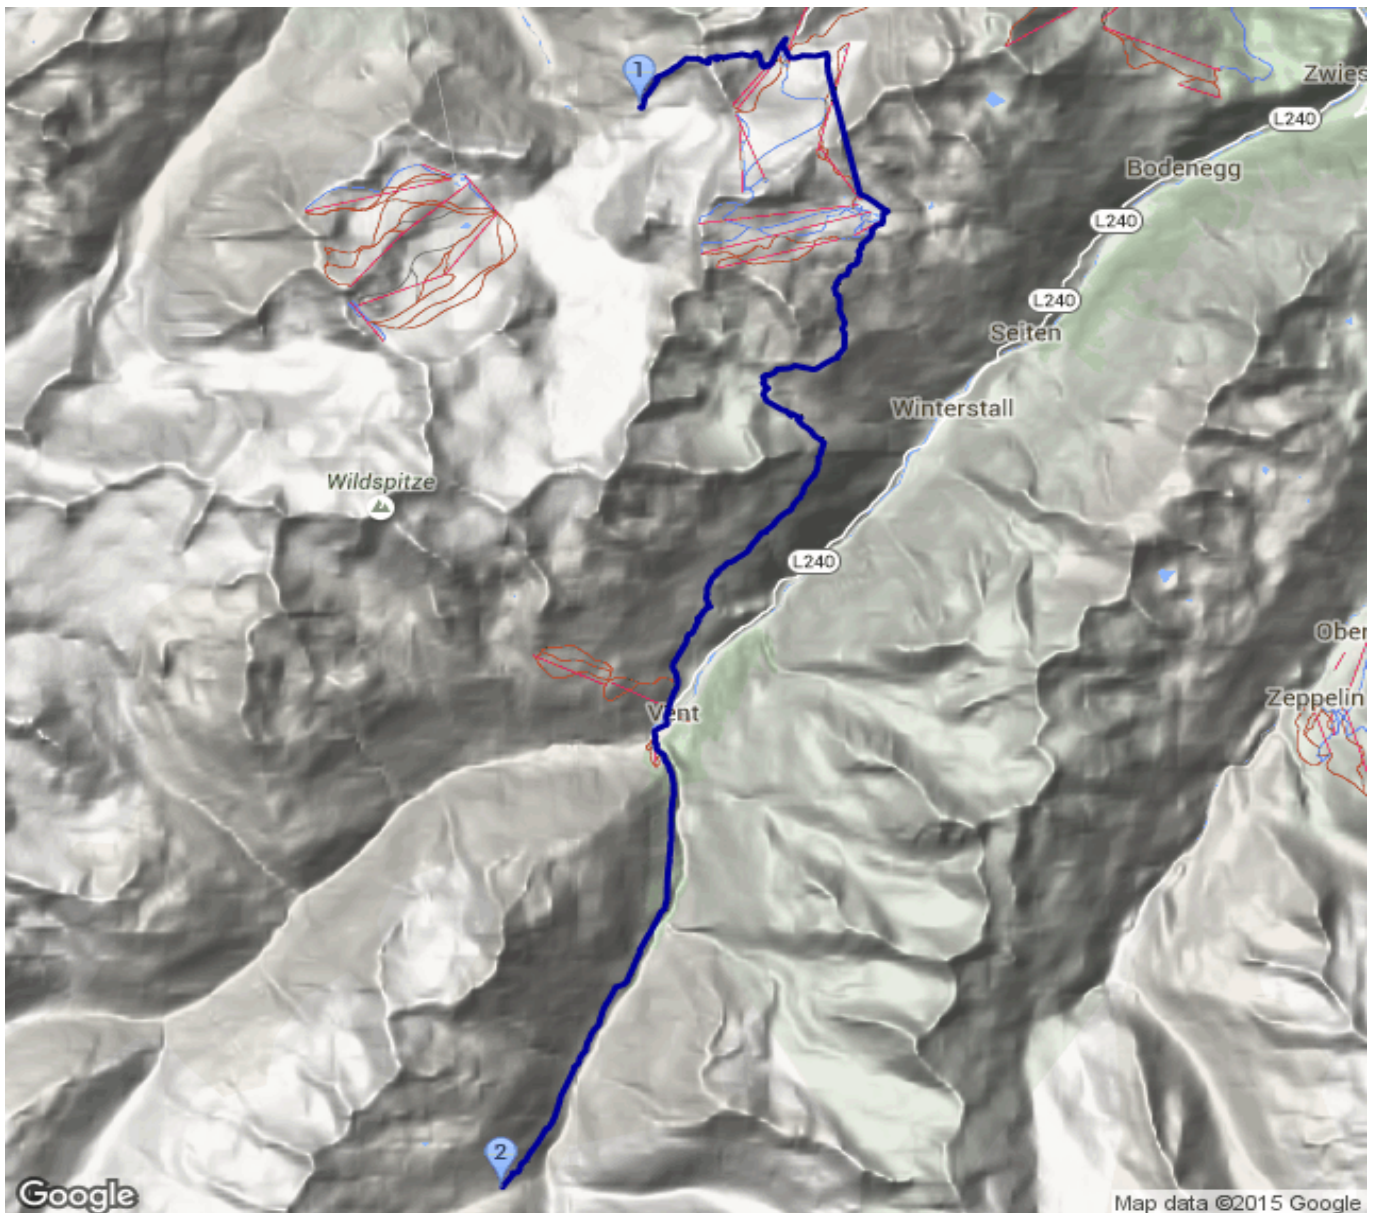

Braunschweiger Hütte - Martin-Busch-Hütte

Kategorie: **Wandern**

Gehzeit: **11:15 Stunden**

Schwierigkeit:

Aufstieg: **1472 Hm**

Länge: **23.55 km**

Abstieg: **1708 Hm**

noch nicht geplant

POIs in der Route:

1. Braunschweiger Hütte 2759 m
2. Martin-Busch-Hütte 2501 m

Höhenprofil

Google

Map data ©2015 Google