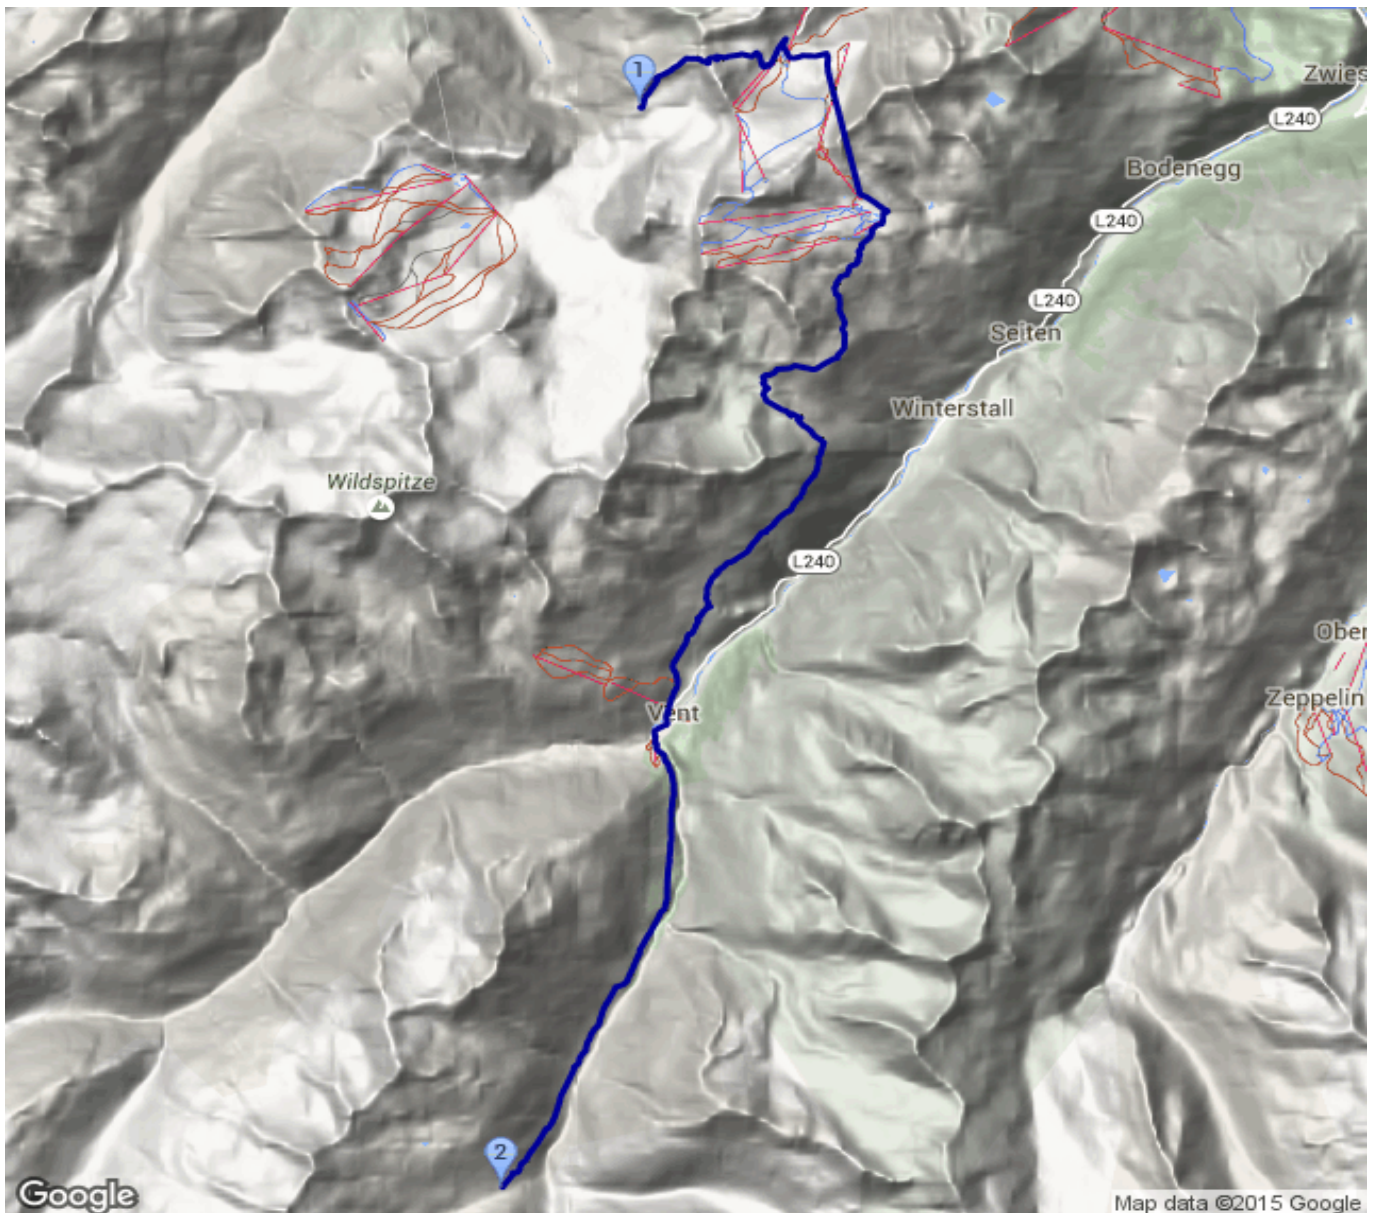

# Braunschweiger Hütte - Martin-Busch-Hütte

Kategorie: **Wandern**

Gehzeit: **11:15 Stunden**

Schwierigkeit:

Aufstieg: **1472 Hm**

Länge: **23.55 km**

Abstieg: **1708 Hm**

noch nicht geplant

POIs in der Route:

1. Braunschweiger Hütte 2759 m
2. Martin-Busch-Hütte 2501 m

Höhenprofil

Google

Map data ©2015 Google