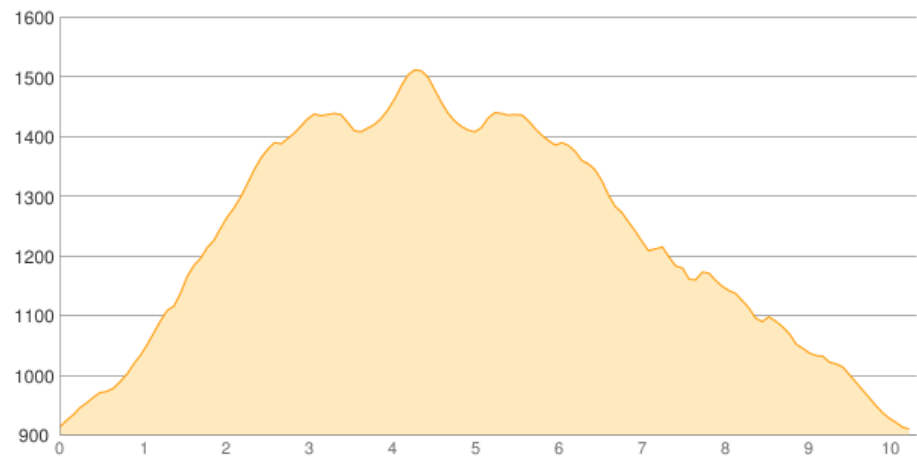

Hinteres Hörnle

Kategorie: **Wandern**

Schwierigkeit:

Länge: **10.31 km**

noch nicht geplant

Gehzeit: **05:10 Stunden**

Aufstieg: **721 Hm**

Abstieg: **725 Hm**

POIs in der Route:

1. **Hinteres Hörnle 1548 m**

2. **Hörnlehütte 1390 m**

Höhenprofil

Google

Map data ©2015 GeoBasis-DE/BKG (©2009), Google