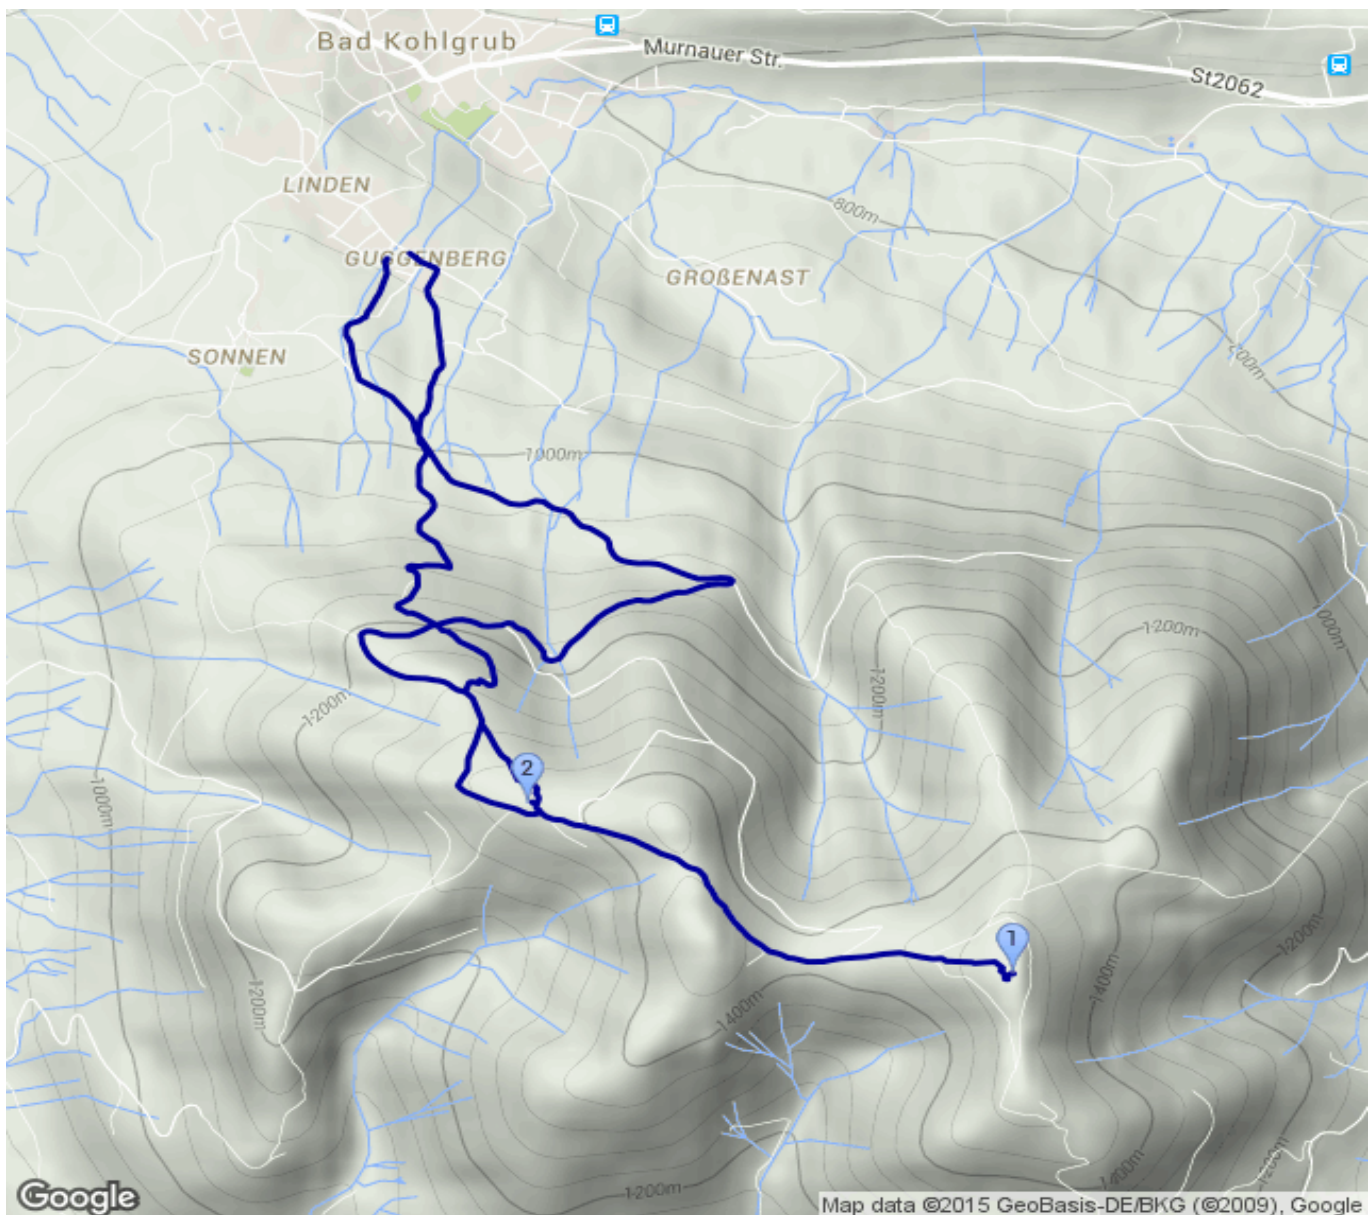

Hinteres Hörnle

Kategorie: **Wandern**

Schwierigkeit:

Länge: **10.31 km**

noch nicht geplant

Gehzeit: **05:10 Stunden**

Aufstieg: **721 Hm**

Abstieg: **725 Hm**

POIs in der Route:

1. **Hinteres Hörnle 1548 m**

2. **Hörnlehütte 1390 m**

Höhenprofil

Google

Map data ©2015 GeoBasis-DE/BKG (©2009), Google