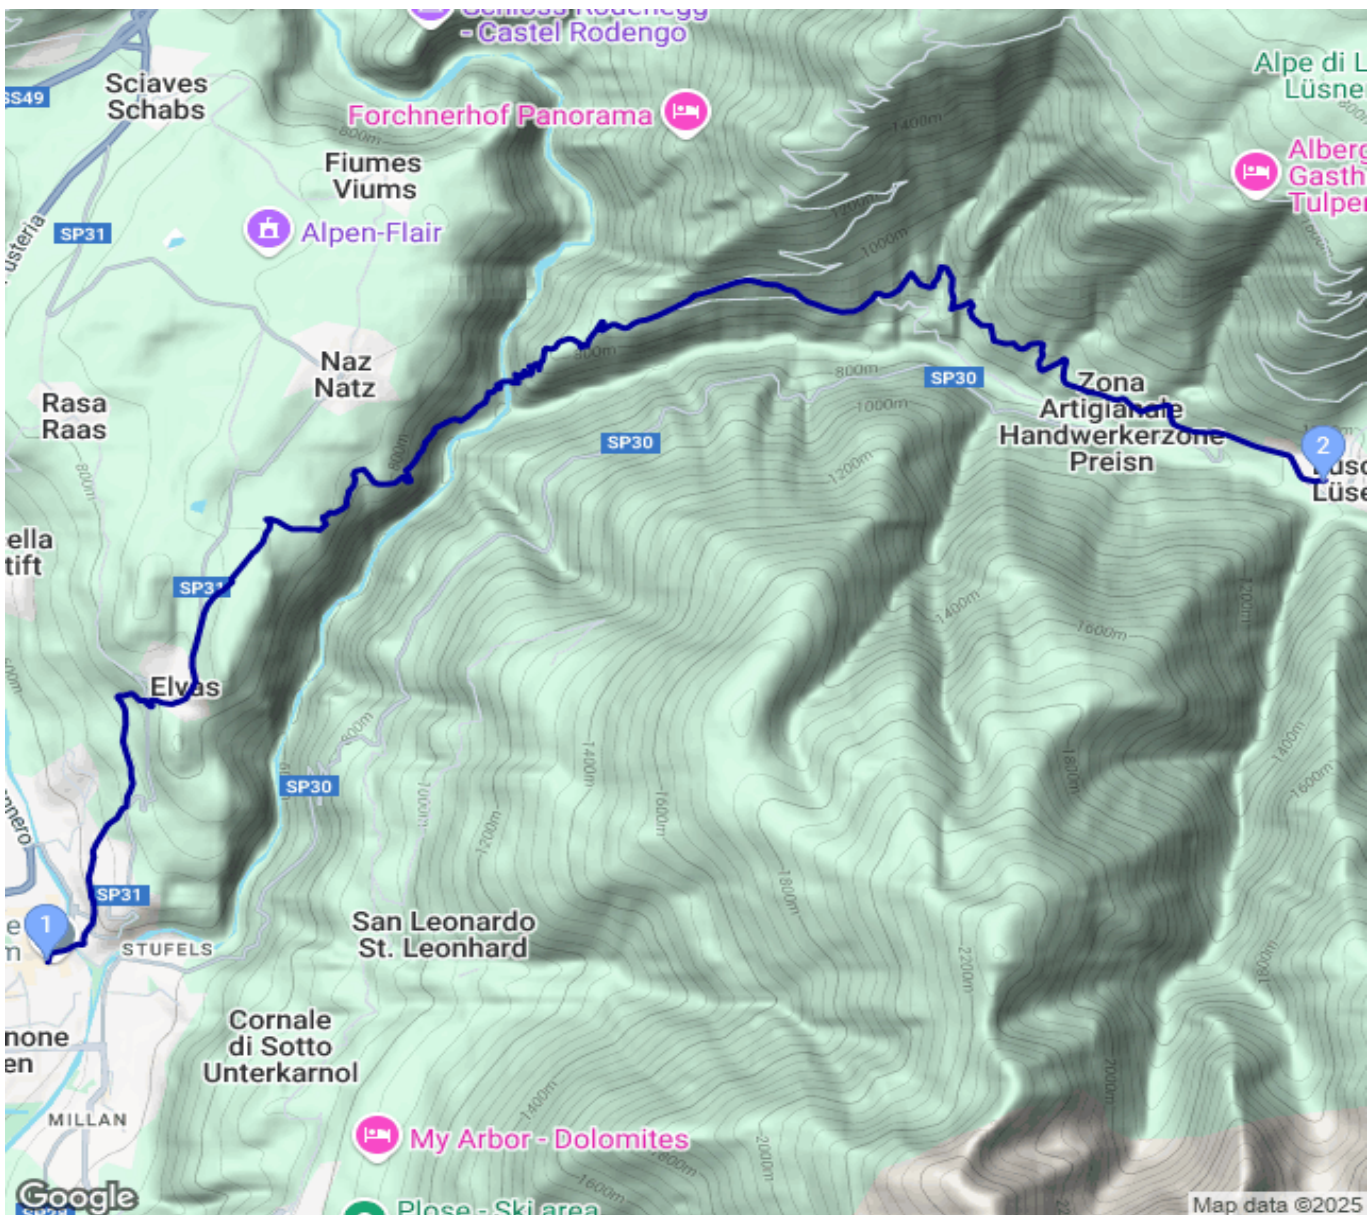

Brixen - Lüsen

Kategorie: **Wandern**

Schwierigkeit: **T2**

Länge: **14.18 km**

noch nicht geplant

Gehzeit: **06:30 Stunden**

Aufstieg: **1000 Hm**

Abstieg: **613 Hm**

POIs in der Route:

1. Brixen 569 m
2. Lüsen

Höhenprofil

Brixen - Lüsen

Beschreibung

Busfahrt (30 min)