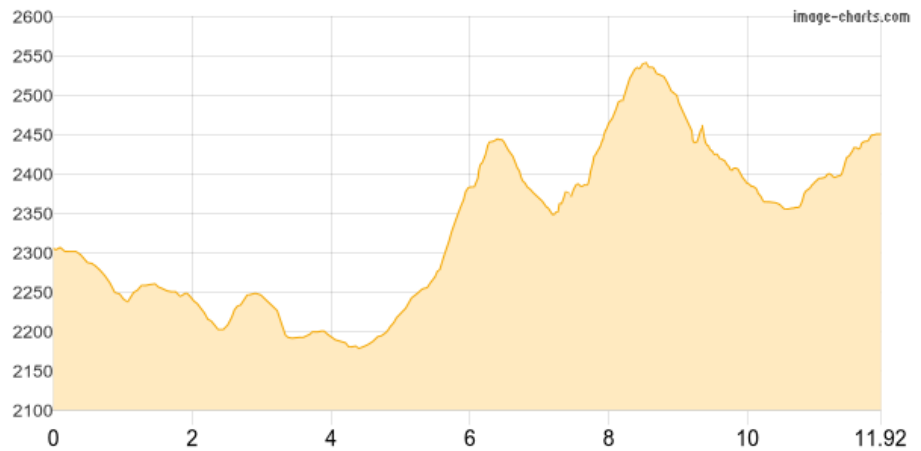

Plattkofelhütte - Schlernhaus

Kategorie: **Wandern**
Schwierigkeit: **T2**
Länge: **11.92 km**
geplant **Mi. 08.07.2026**

Gehzeit: **05:20 Stunden**
Aufstieg: **714 Hm**
Abstieg: **569 Hm**

POIs in der Route:

1. Plattkofelhütte 2300 m
2. Schlernhaus 2457 m

Höhenprofil

Plattkofelhütte - Schlernhaus

Beschreibung

Hiermit bestätigen wir die folgende Buchung: Ihre Buchung
Unterkunfts-Informationen
Unterkunftsname Schlernhaus
Straße Umser Str. 7
Telefon +39 0471 612024
PLZ/Ort 39050