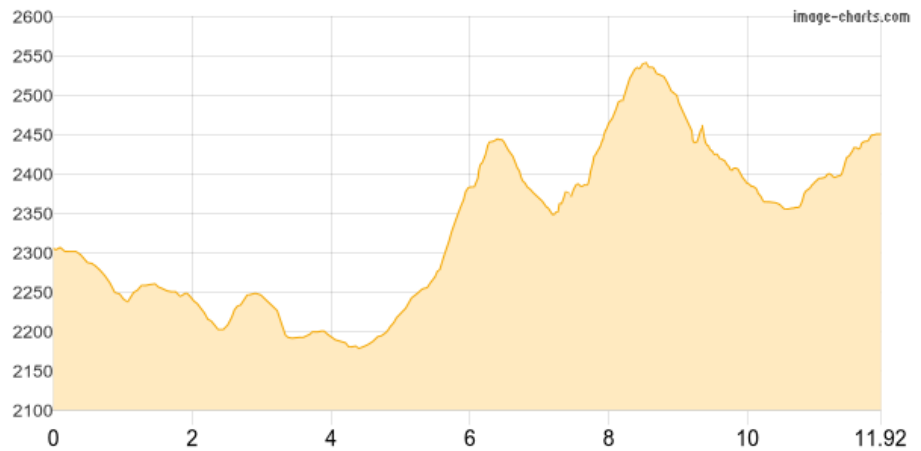

# Plattkofelhütte - Schlernhaus

Kategorie: **Wandern**  
Schwierigkeit: **T2**  
Länge: **11.92 km**  
geplant **Mi. 08.07.2026**

Gehzeit: **05:20 Stunden**  
Aufstieg: **714 Hm**  
Abstieg: **569 Hm**

POIs in der Route:

1. Plattkofelhütte 2300 m
2. Schlernhaus 2457 m

Höhenprofil