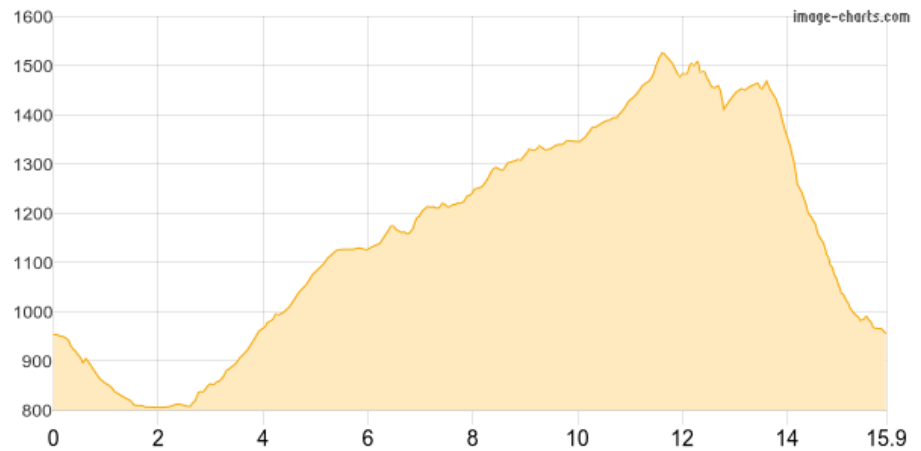

# Maria Weissenstein - Dorfner

Kategorie: **Wandern**  
Schwierigkeit: **T1**  
Länge: **15.90 km**  
geplant Di. 14.07.2026

Gehzeit: **07:20 Stunden**  
Aufstieg: **965 Hm**  
Abstieg: **968 Hm**

POIs in der Route:

1. **Via Dosso**
2. **Ziss-Sattel 1448 m**
3. **Dorfner**

Höhenprofil