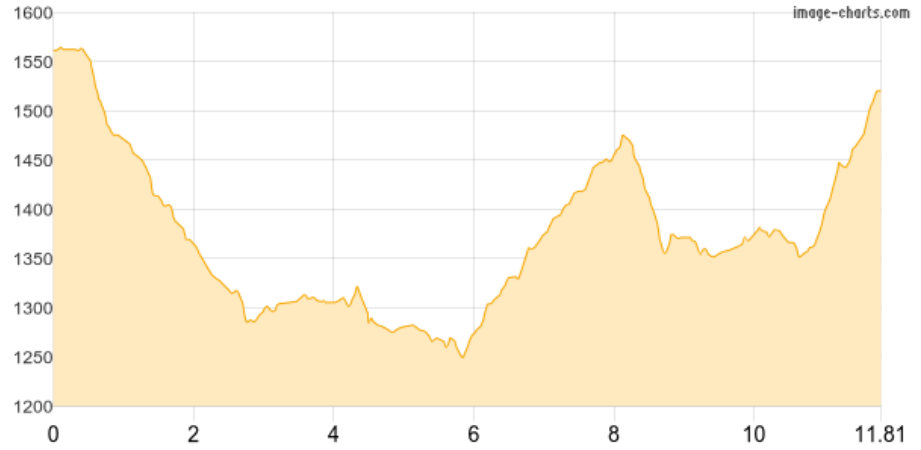

Obereggen - Maria Weissenstein

Kategorie: **Wandern**
Schwierigkeit: **T2**
Länge: **11.81 km**
geplant **Mo. 13.07.2026**

Gehzeit: **04:50 Stunden**
Aufstieg: **575 Hm**
Abstieg: **616 Hm**

POIs in der Route:

1. Obereggen 1563 m
2. Maria Weißenstein 1520 m

Höhenprofil

Obereggen - Maria Weissenstein

Beschreibung

Anfrage an Maria Weissenstein am 08.10.2025 geschickt