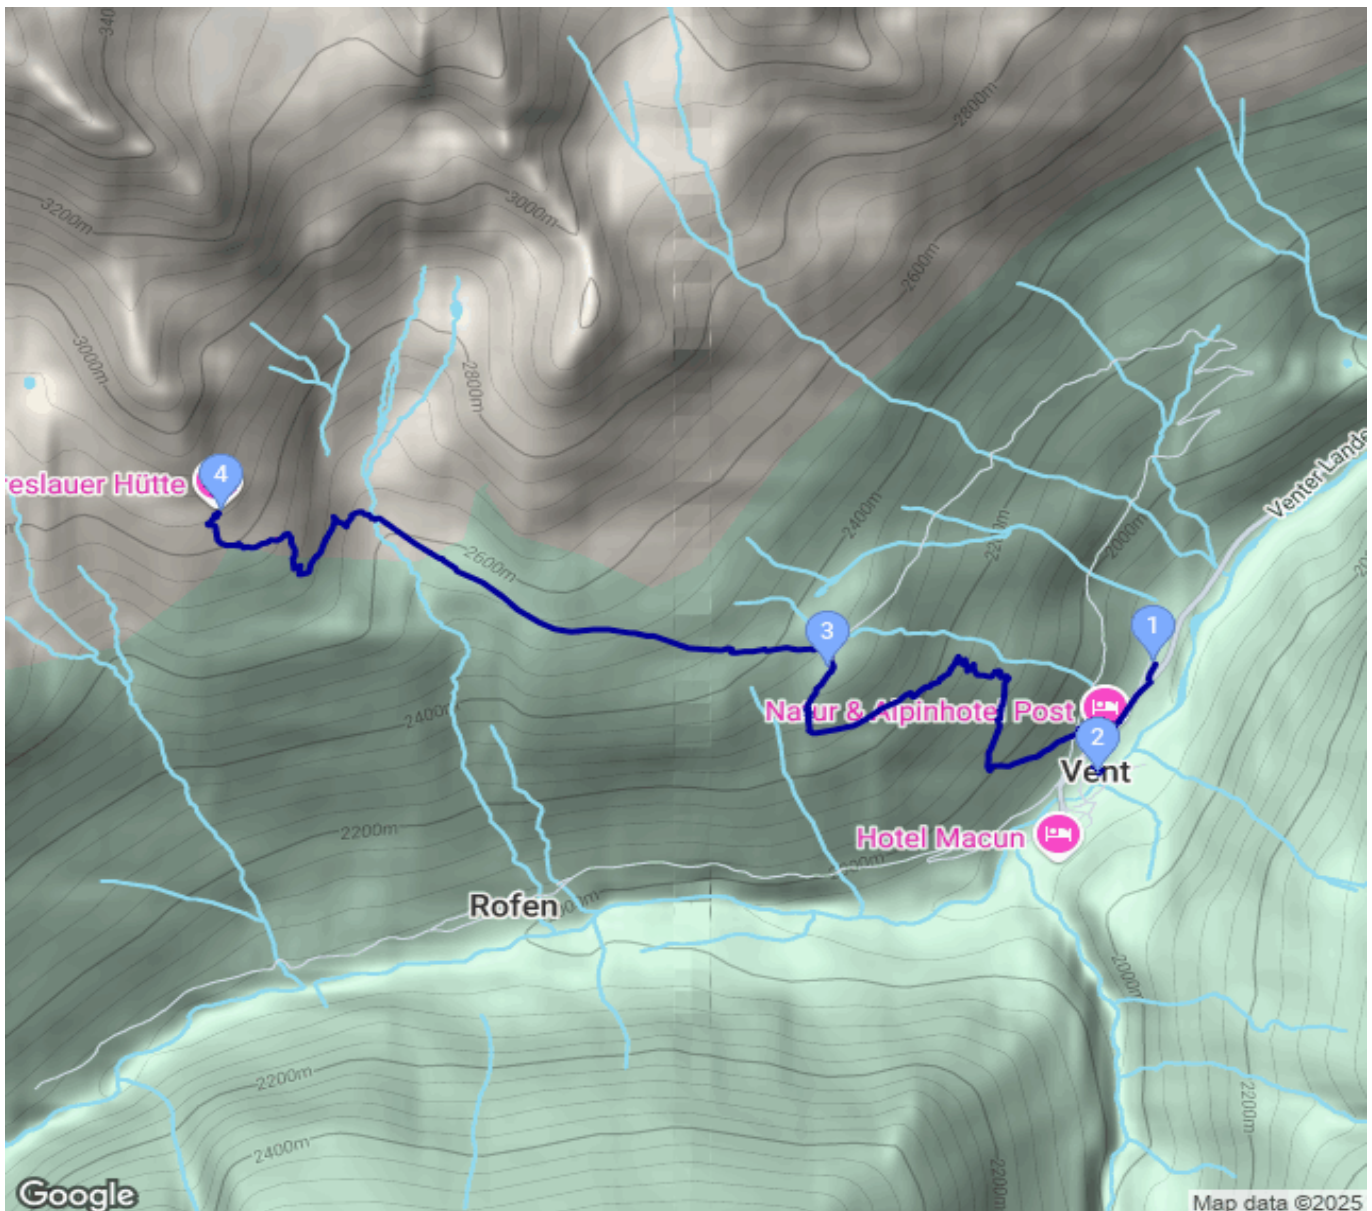

# BuRMTT2025-T1: P Vent-Stablein-Ü Breslauer Hütte

Kategorie: **Wandern**  
Schwierigkeit: **T2**  
Länge: **5.18 km**  
gegangen Do. 31.07.2025

Gehzeit: **02:15 Stunden**  
Aufstieg: **950 Hm**  
Abstieg: **10 Hm**

POIs in der Route:

1. Wanderparkplatz Vent 1888 m
2. Vent
3. Stablein 2356 m
4. Breslauer Hütte 2844 m

Höhenprofil

## BuRMTT2025-T1: P Vent-Stablein-Ü Breslauer Hütte

### Beschreibung

BuR2025 Mäx