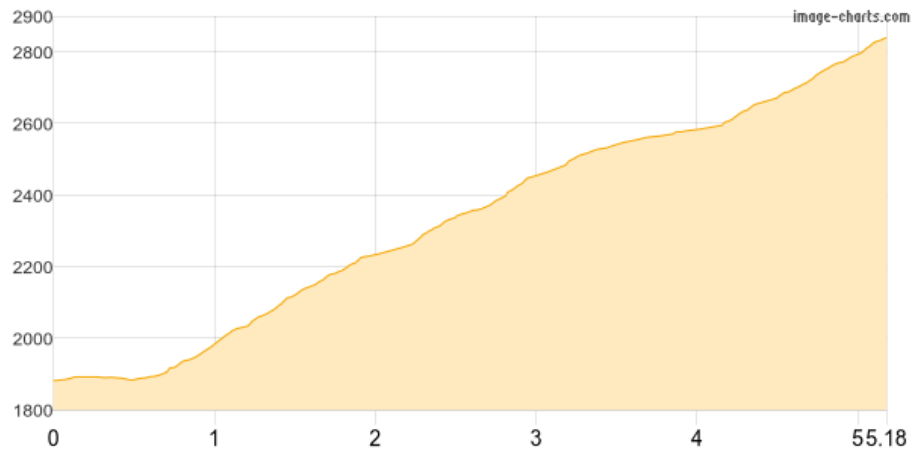

# BuRMTT2025-T1: P Vent-Stablein-Ü Breslauer Hütte

Kategorie: **Wandern**  
Schwierigkeit: **T2**  
Länge: **5.18 km**  
gegangen Do. 31.07.2025

Gehzeit: **02:15 Stunden**  
Aufstieg: **950 Hm**  
Abstieg: **10 Hm**

POIs in der Route:

1. Wanderparkplatz Vent 1888 m
2. Vent
3. Stablein 2356 m
4. Breslauer Hütte 2844 m

Höhenprofil

## BuRMTT2025-T1: P Vent-Stablein-Ü Breslauer Hütte

### Beschreibung

BuR2025 Mäx