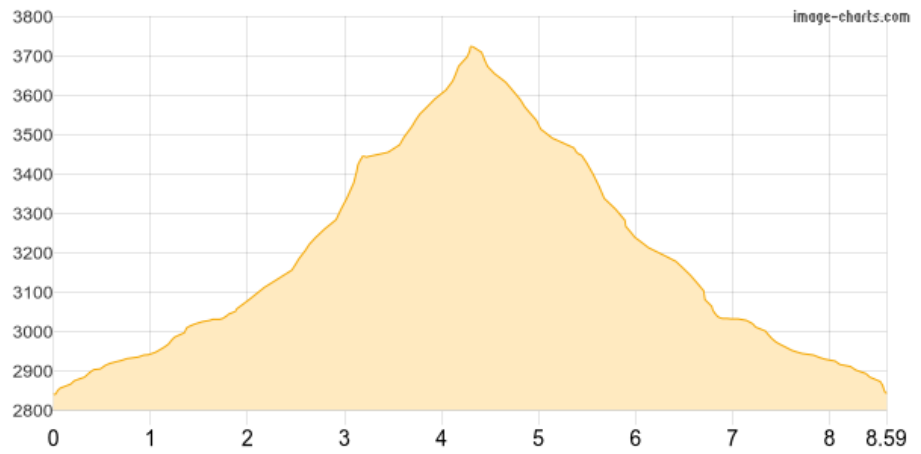

BuRMTT2025-T2-HT BreslauerHütte-Mitterkarjoch-Wildspitze-Ü Breslauer Hüt

Kategorie: **Hochalpin**
Schwierigkeit: **WS**
Länge: **8.59 km**
gegangen Fr. 01.08.2025

Gehzeit: **06:30 Stunden**
Aufstieg: **950 Hm**
Abstieg: **950 Hm**

POIs in der Route:

1. Breslauer Hütte 2844 m
2. Mitterkarjoch 3470 m
3. Wildspitze 3768 m
4. Mitterkarferner
5. Breslauer Hütte 2844 m

Höhenprofil

BuRMTT2025-T2-HT BreslauerHütte-Mitterkarjoch-Wildspitze-Ü Breslauer Hüt

Beschreibung

BuR HT zu siebt