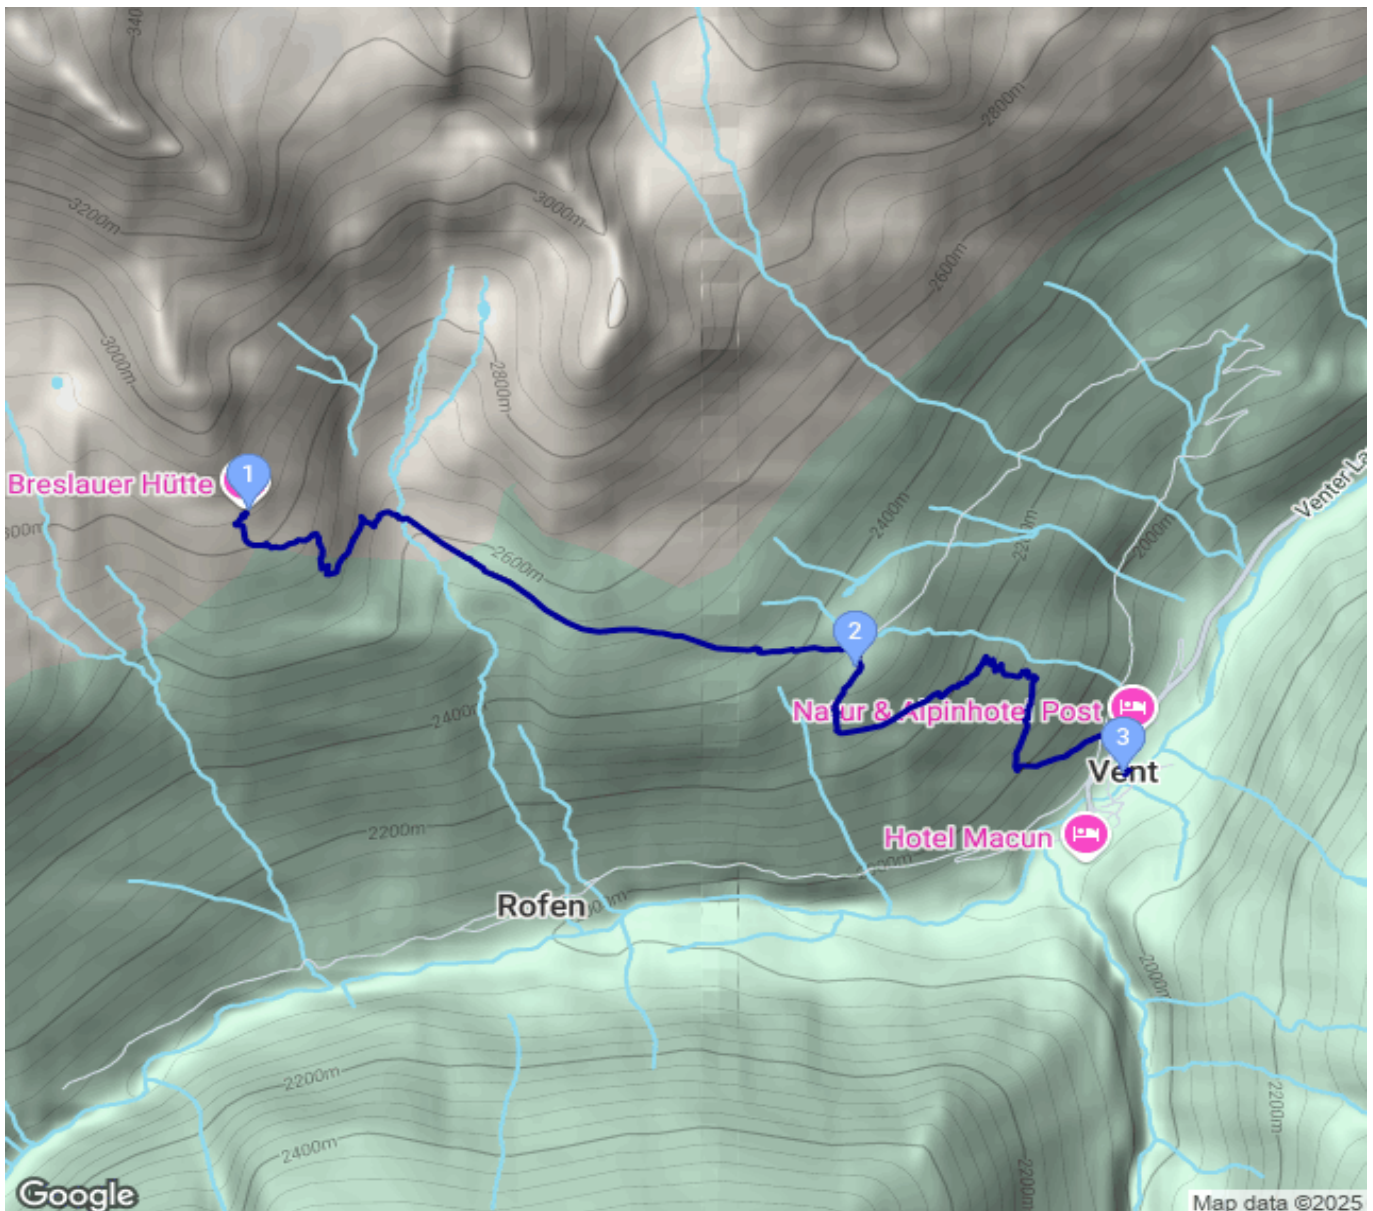

BuRMTT2025-T3:Ü BreslauerHütte-Stablein-P Vent

Kategorie: **Wandern**
Schwierigkeit: **T2**
Länge: **4.71 km**
gegangen Sa. 02.08.2025

Gehzeit: **01:30 Stunden**
Aufstieg: **10 Hm**
Abstieg: **950 Hm**

POIs in der Route:

1. **Breslauer Hütte 2844 m**
2. **Stablein 2356 m**
3. **Vent**

Höhenprofil

BuRMTT2025-T3:Ü BreslauerHütte-Stablein-P Vent

Beschreibung

nur Abstieg bei Regen zum P