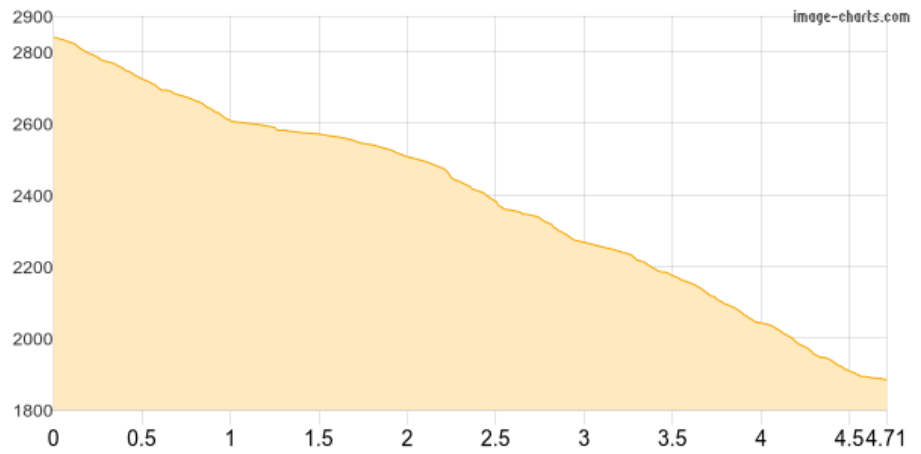

BuRMTT2025-T3:Ü BreslauerHütte-Stablein-P Vent

Kategorie: **Wandern**
Schwierigkeit: **T2**
Länge: **4.71 km**
gegangen Sa. 02.08.2025

Gehzeit: **01:30 Stunden**
Aufstieg: **10 Hm**
Abstieg: **950 Hm**

POIs in der Route:

1. **Breslauer Hütte 2844 m**
2. **Stablein 2356 m**
3. **Vent**

Höhenprofil

BuRMTT2025-T3:Ü BreslauerHütte-Stablein-P Vent

Beschreibung

nur Abstieg bei Regen zum P