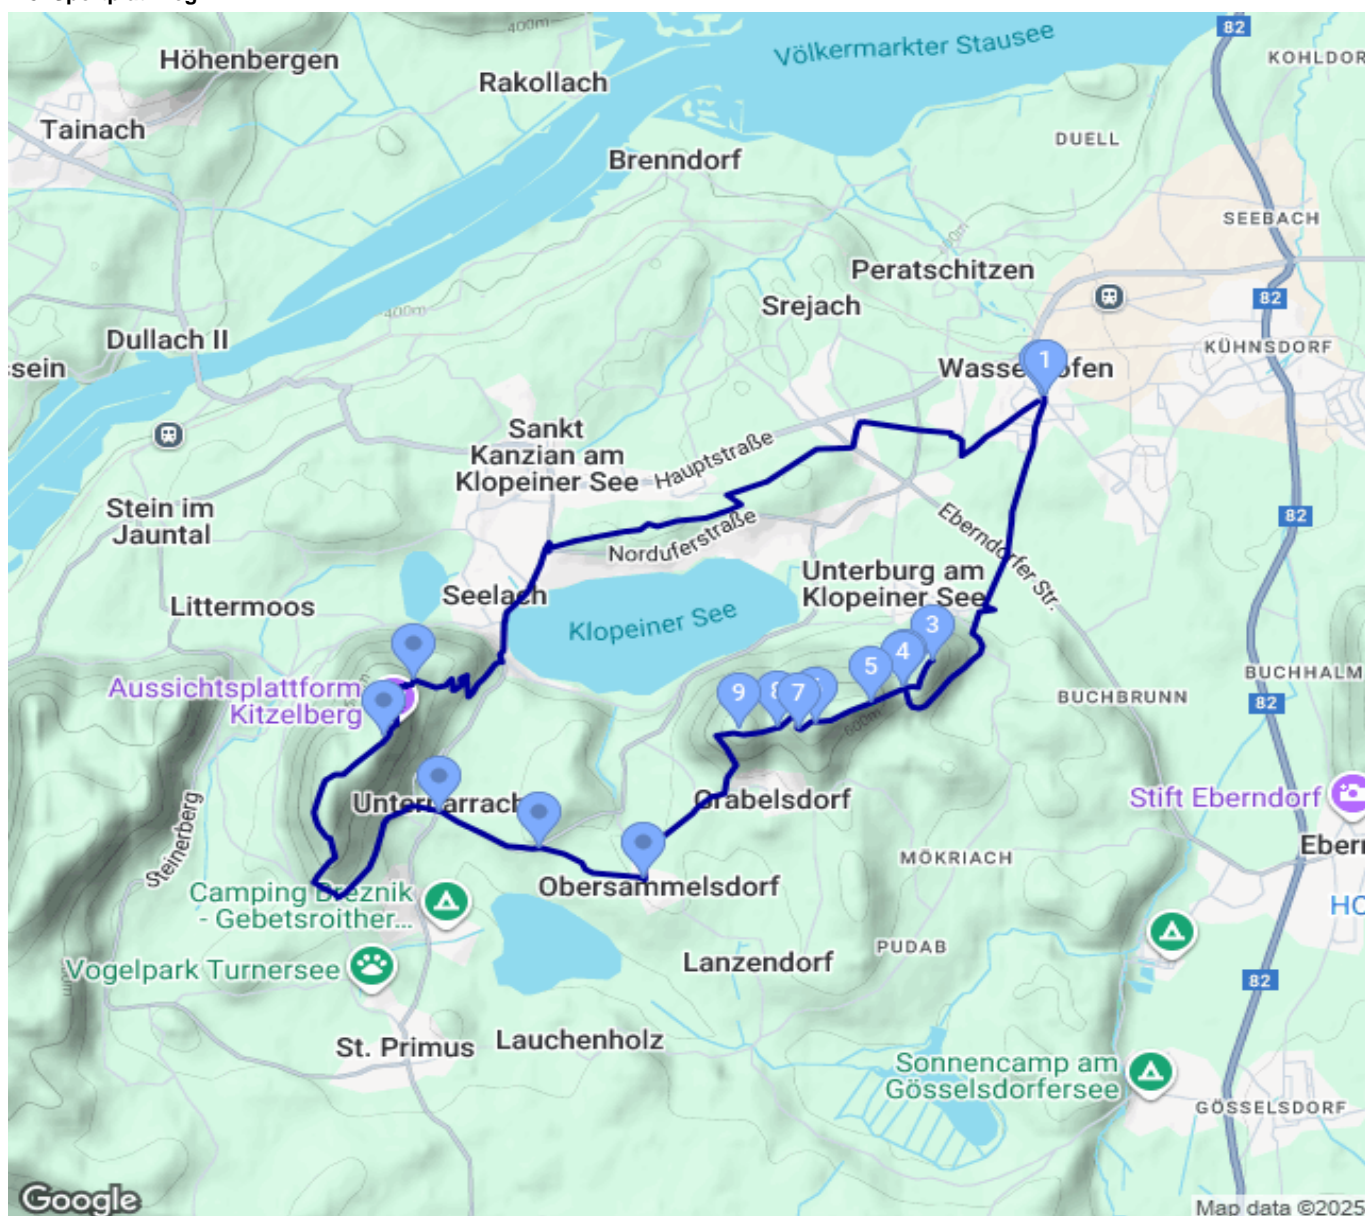

# Georgiberg - Gracarca - Dreiseenblick - Kitzelberg

Kategorie: **Berglauf**  
Schwierigkeit:  
Länge: **16.80**  
gegangen So. 10.08.2025

Gehzeit: **03:00 Stunden**  
Aufstieg: **669 Hm**  
Abstieg: **667 Hm**

POIs in der Route:

1. Sportplatzweg
2. Wanderweg Georgiberg
3. Georgiberg 624 m
4. Wanderweg Georgiberg
5. Unterburg
6. Gracarca 687 m
7. Gracarca
8. Gracarca
9. Dreiseenblick 676 m
10. Reitplatz
11. Turnerseersee Karl-Hönck-Heim
12. Tunerseersee Unternarrach
13. Kitzelberg 686 m
14. Aussichtspunkt Kitzelberg
15. Sportplatzweg

## Georgiberg - Gracarca - Dreiseenblick - Kitzelberg

### **Beschreibung**

Habe diese Wanderung etwas im gemütlichen Trailrunning gemacht. Daher die geringe Gehzeit.