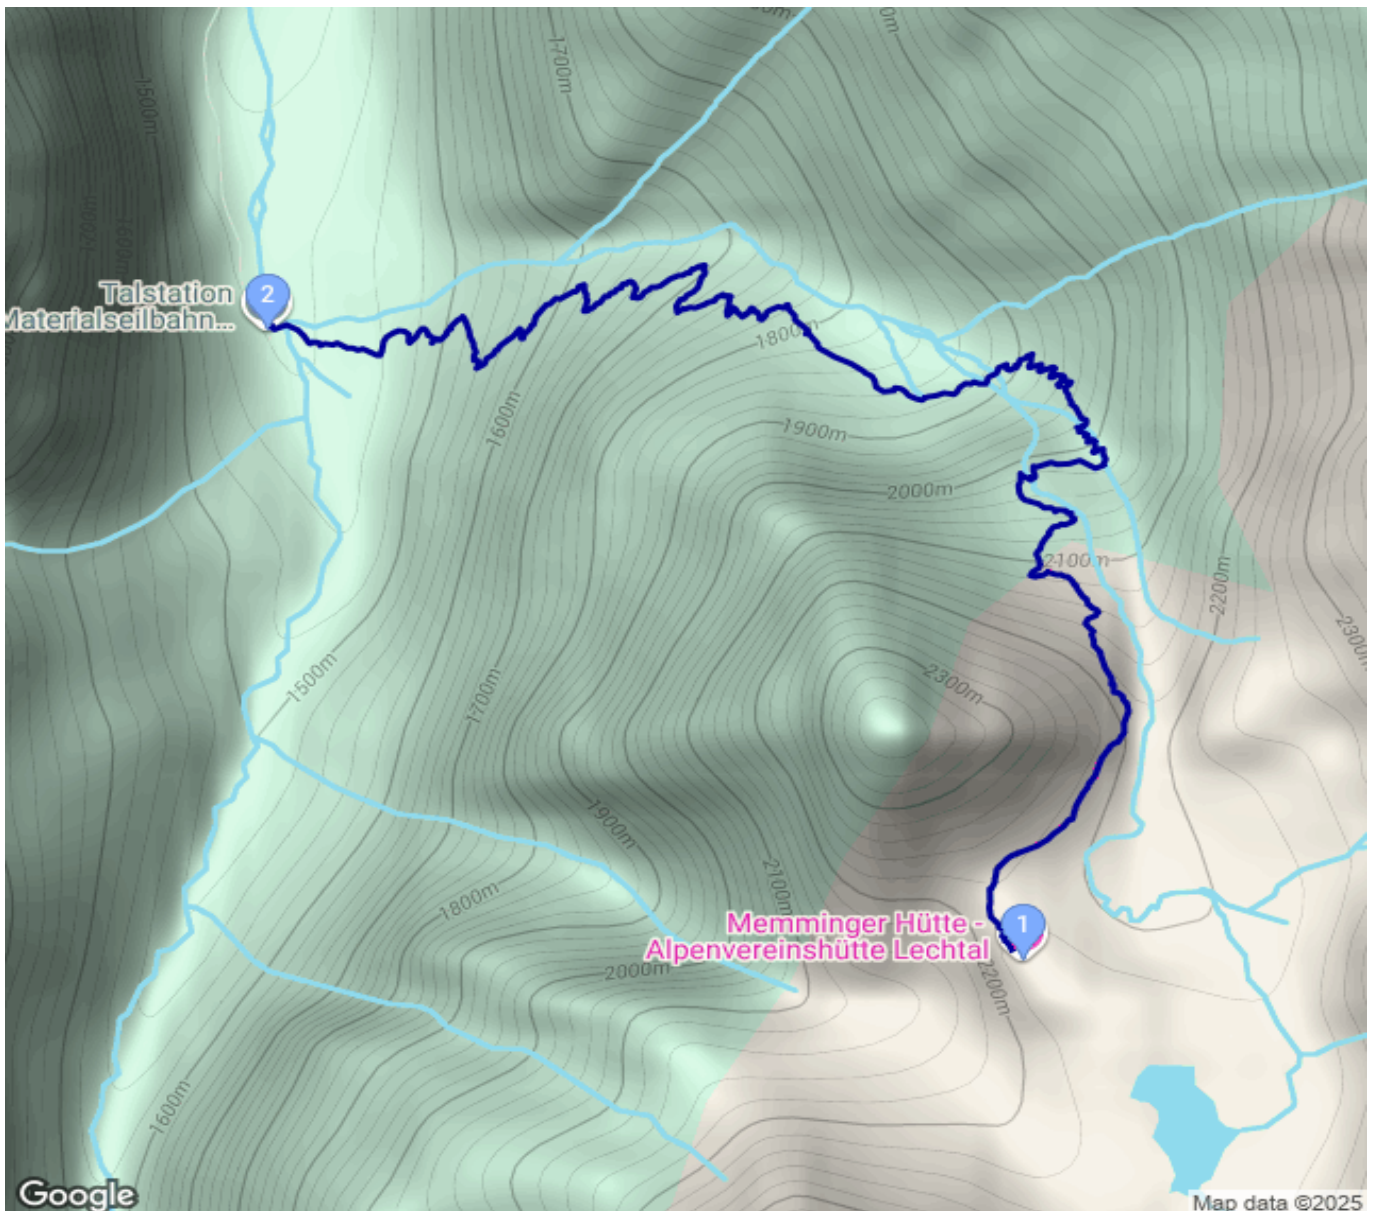

Memminger Hütte - Materialseilbahn Memminger Hütte

Kategorie: **Wandern**
Schwierigkeit: **T3**
Länge: **3.75 km**
gegangen: So. 05.10.2025

Gehzeit: **02:20 Stunden**
Aufstieg: **38 Hm**
Abstieg: **831 Hm**

POIs in der Route:

1. Memminger Hütte 2242 m
2. Materialseilbahn Memminger Hüt 1443 m

Höhenprofil

Memminger Hütte - Materialseilbahn Memminger Hütte

Persönliche Anmerkungen

Neuschnee in der Nacht bis 1800 Meter runter. Schlechtes Wetter, Hütte ab mittags geschlossen, daher Abstieg nach dem Frühstück. Hüttentaxi um 12 zurück nach Bach. 13 Euro pro Person.