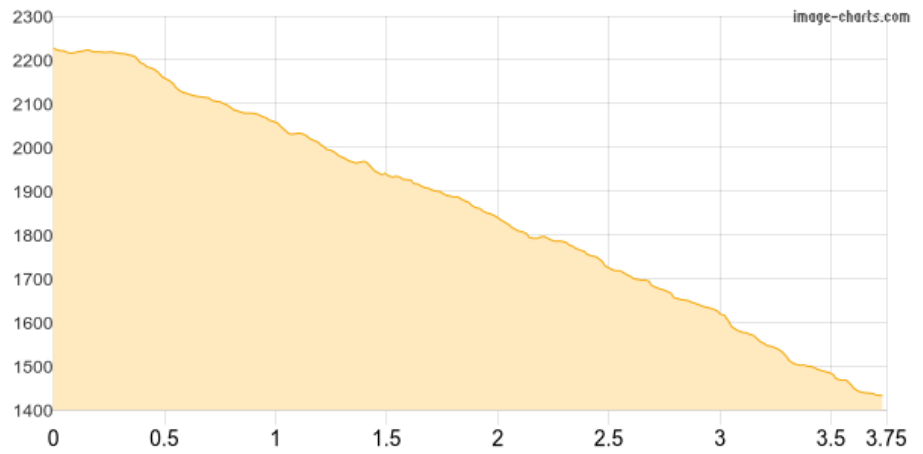

Memminger Hütte - Materialseilbahn Memminger Hütte

Kategorie: **Wandern**
Schwierigkeit: **T3**
Länge: **3.75 km**
gegangen: So. 05.10.2025

Gehzeit: **02:20 Stunden**
Aufstieg: **38 Hm**
Abstieg: **831 Hm**

POIs in der Route:

1. Memminger Hütte 2242 m
2. Materialseilbahn Memminger Hüt 1443 m

Höhenprofil

Memminger Hütte - Materialseilbahn Memminger Hütte

Persönliche Anmerkungen

Neuschnee in der Nacht bis 1800 Meter runter. Schlechtes Wetter, Hütte ab mittags geschlossen, daher Abstieg nach dem Frühstück. Hüttentaxi um 12 zurück nach Bach. 13 Euro pro Person.