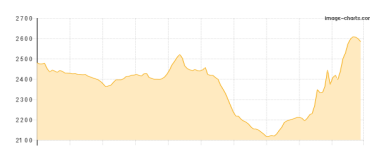

Etappe 4 27.06.2023 Dienstag

Puezhütte - Jimmy-Hütte - Pisciaduhütte

Wandern - 950 Hm Aufstieg - 853 Hm Abstieg - **06:05** Stunden Gehzeit - 9.96 km Strecke

Puezhütte 2475m - Jimmy-Hütte 2216m - Pisciaduhütte 2585m