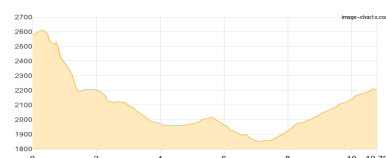

Etappe 5 28.06.2023 Mittwoch

Pisciaduhütte - Berghütte Carlo Valentini

Wandern **T4** - 535 Hm Aufstieg - 913 Hm Abstieg - **05:05** Stunden Gehzeit - 10.79 km Strecke

Pisciaduhütte 2585m