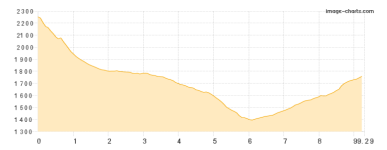

### Berghütte Carlo Valentini - Plattkofelhütte - Murmeltierhütte - Langkofelhütte

Wandern **T2** - 733 Hm Aufstieg - 678 Hm Abstieg - **05:15** Stunden Gehzeit - 10.76 km Strecke

Plattkofelhütte 2300m - Murmeltierhütte 2180m - Langkofelhütte 2253m

# Puez-Sella-Langkofel 2023

**Etappe 7** 30.06.2023 Freitag

**Langkofelhütte - Parkplatz St. Christina**

Wandern - 420 Hm Aufstieg - 908 Hm Abstieg - **04:25** Stunden Gehzeit - 9.29 km Strecke

Langkofelhütte 2253m