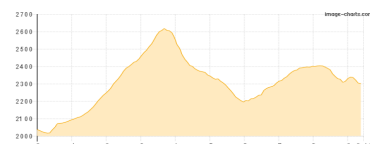

### Parkplatz oberhalb St. Christina, 1765m - Fermedahütte - Regensburger Hütte

Wandern - 479 Hm Aufstieg - 207 Hm Abstieg - **02:50** Stunden Gehzeit - 5.95 km Strecke

Fermedahütte 2108m - Regensburger Hütte 2037m

## Etappe 2 25.06.2023 Sonntag

### Regensburger Hütte - Schlüterhütte

Wandern - 904 Hm Aufstieg - 643 Hm Abstieg - **05:30** Stunden Gehzeit - 9.46 km Strecke

Regensburger Hütte 2037m - Schlüterhütte 2306m