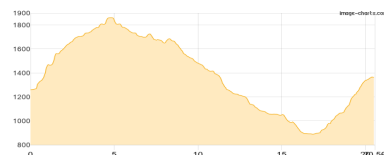

Etappe 3

2021 - Sancy 3

Wandern **T1** - 1211 Hm Aufstieg - 1104 Hm Abstieg - **09:05** Stunden Gehzeit - 20.56 km Strecke

Puy de Sancy 1885m