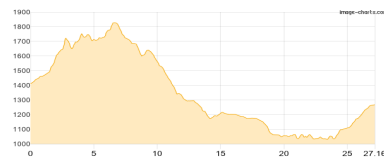

### 2021 - Sancy 1

Wandern **T1** - 796 Hm Aufstieg - 570 Hm Abstieg - **06:30** Stunden Gehzeit - 18.11 km Strecke

Puy de l'Angle 1738m

## Etappe 2

### 2021 - Sancy 2

Wandern **T2** - 1054 Hm Aufstieg - 1197 Hm Abstieg - **10:05** Stunden Gehzeit - 27.16 km Strecke

Cascade des Essarts 1060m