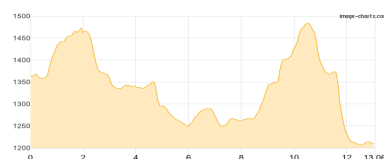

Etappe 4

2021 - Sancy 4

Wandern **T2** - 465 Hm Aufstieg - 619 Hm Abstieg - **04:45** Stunden Gehzeit - 13.06 km Strecke

Puy Gros 1485m