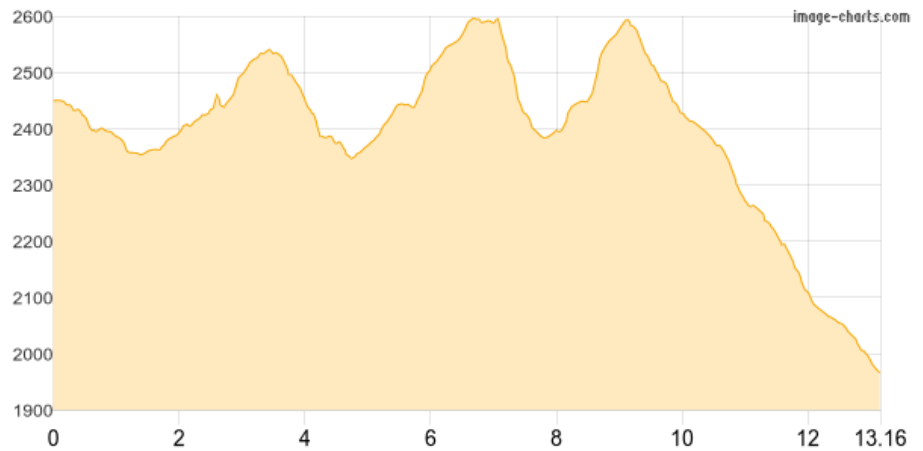

# Schlernhaus - Rifugio Stella Alpina

Kategorie: **Wandern**

Gehzeit: **06:50 Stunden**

Schwierigkeit: **T3**

Aufstieg: **756 Hm**

Länge: **13.16 km**

Abstieg: **1241 Hm**

geplant **Do. 09.07.2026**

POIs in der Route:

1. Schlernhaus 2457 m
2. Rifugio Stella Alpina 1961 m

Höhenprofil