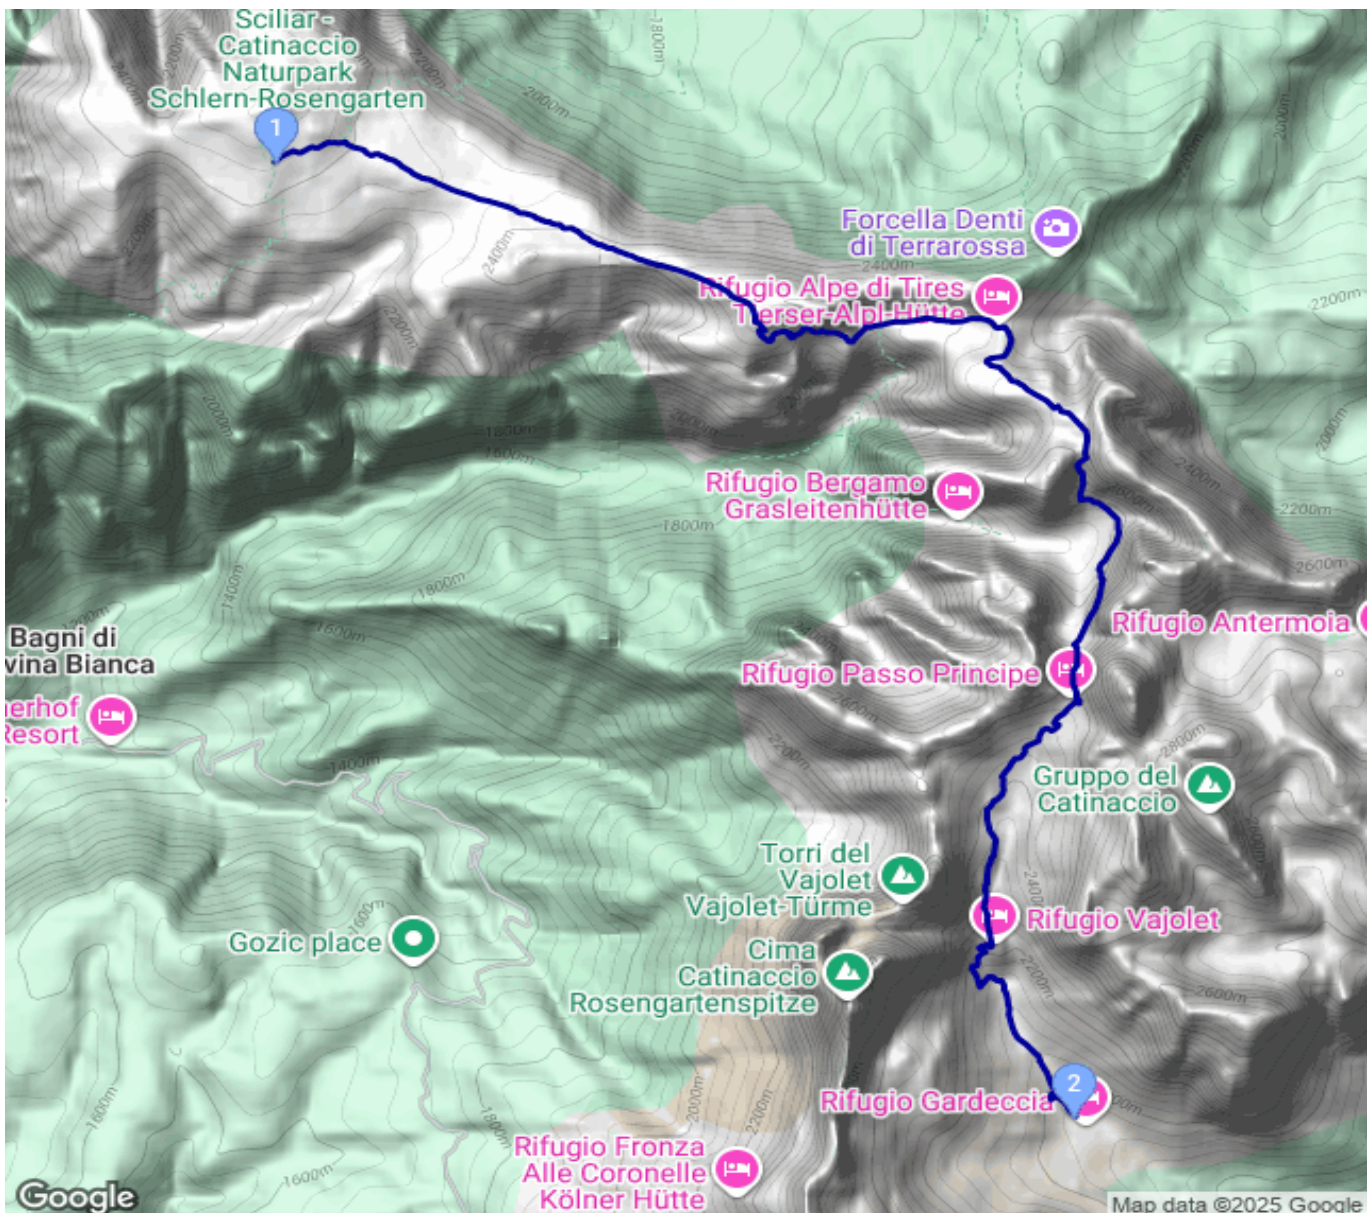

# Schlernhaus - Rifugio Stella Alpina

Kategorie: **Wandern**

Gehzeit: **06:50 Stunden**

Schwierigkeit: **T3**

Aufstieg: **756 Hm**

Länge: **13.16 km**

Abstieg: **1241 Hm**

geplant **Do. 09.07.2026**

POIs in der Route:

1. Schlernhaus 2457 m
2. Rifugio Stella Alpina 1961 m

Höhenprofil

## Schlernhaus - Rifugio Stella Alpina