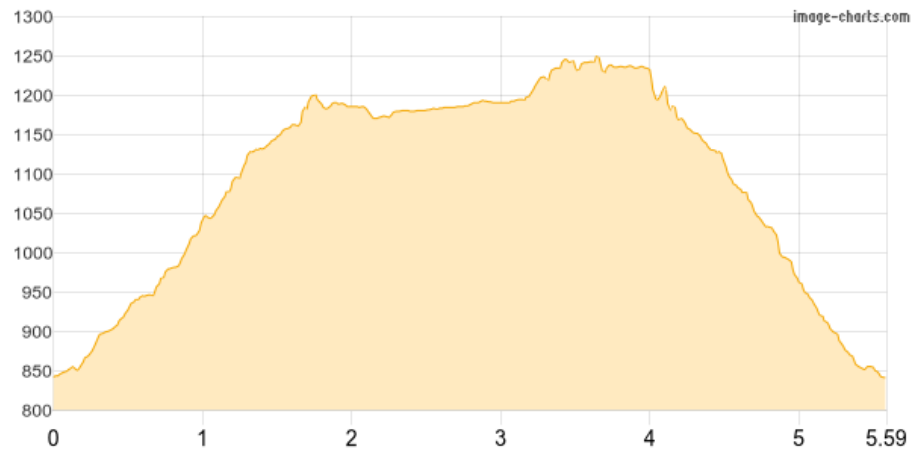

Kofel Linke Achsel

Kategorie: **Klettern**
Schwierigkeit: **4-**
Länge: **5.59 km**
gegangen **So. 21.12.2025**

Gehzeit: **03:50 Stunden**
Aufstieg: **564 Hm**
Abstieg: **564 Hm**

POIs in der Route:

1. Parkplatz Kofel am Friedhof 839 m
2. Kofel 1342 m

Höhenprofil

Kofel Linke Achsel

Persönliche Anmerkungen

Parken am Friedhof 5 Euro für 4 Stunden!