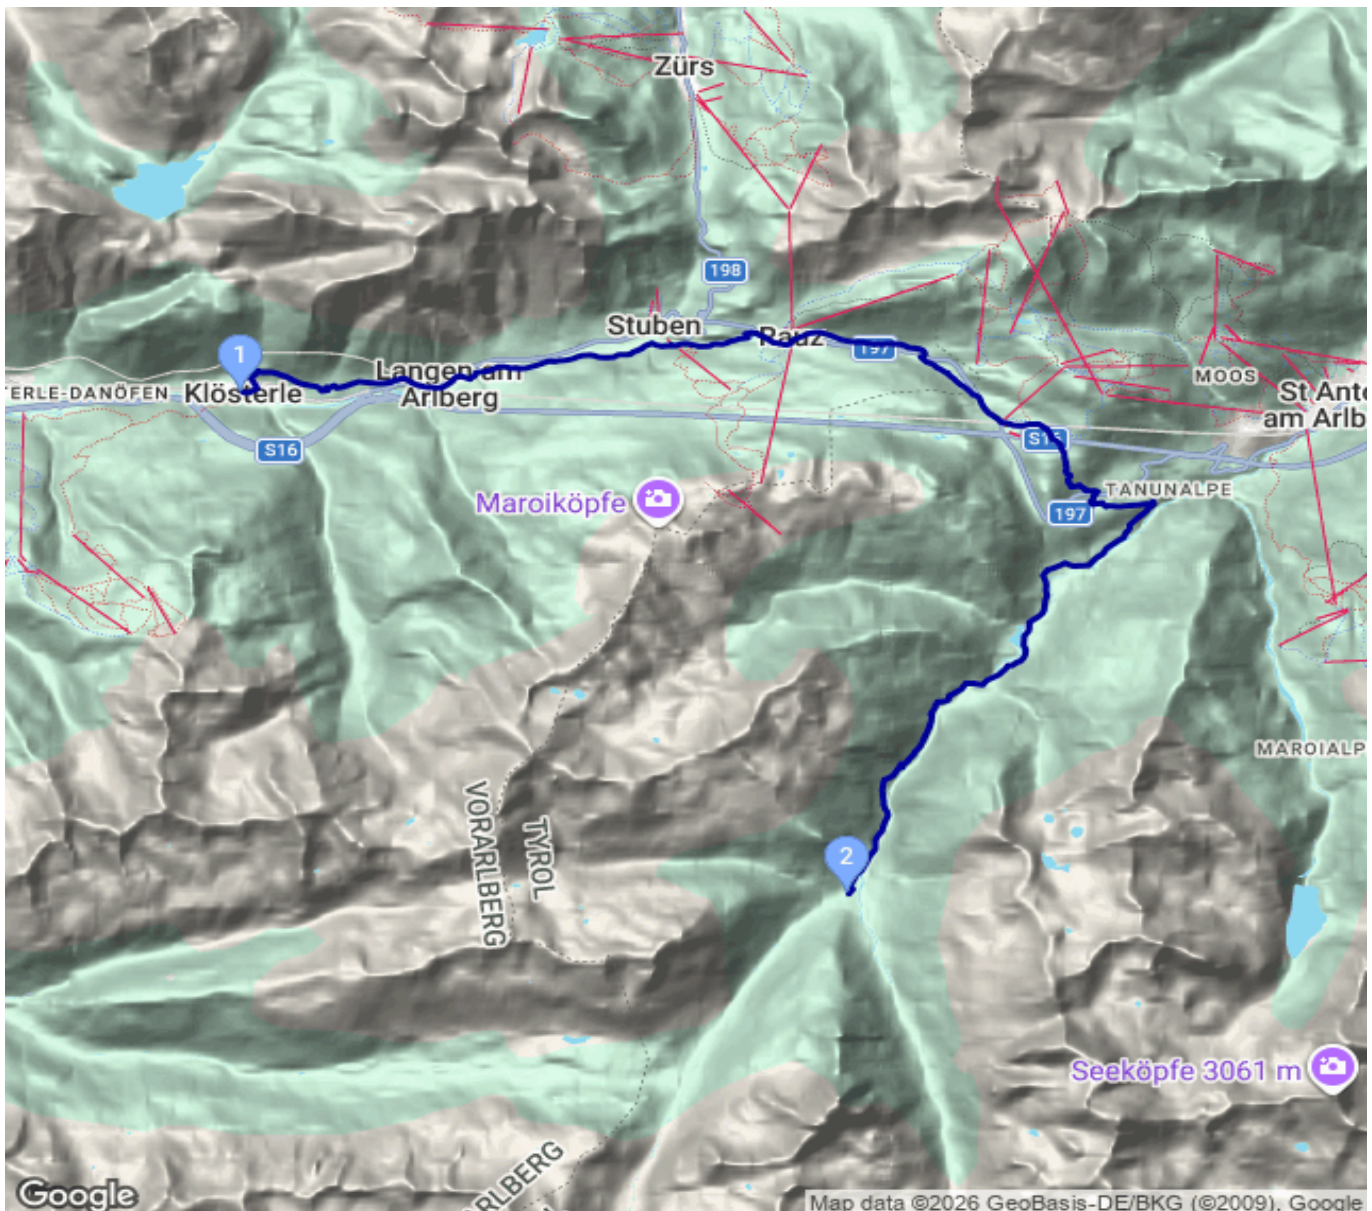

# Klösterle - Konstanzer Hütte

Kategorie: **Wandern**  
Schwierigkeit: **T2**  
Länge: **22.31 km**  
gegangen Mo. 21.07.2025

Gehzeit: **05:00 Stunden**  
Aufstieg: **1478 Hm**  
Abstieg: **860 Hm**

POIs in der Route:

1. Klösterle 1073 m
2. Konstanzer Hütte 1688 m

Höhenprofil

## Klösterle - Konstanzer Hütte

### **Beschreibung**

Start in St. Anton am Arlberg