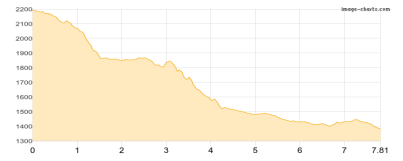

Dresdner Hütte 2308m - Sulzenauhütte 2191m

Stubaitour

Etappe 7

Sulzenauhütte - Parkplatz Ruetz Katarakt

Wandern **T2** - 228 Hm Aufstieg - 1038 Hm Abstieg - **03:55** Stunden Gehzeit - 7.81 km Strecke

Sulzenauhütte 2191m - Parkplatz Ruetz Katarakt 1380m