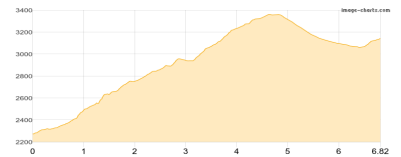

Wandern **T2** - 903 Hm Aufstieg - 13 Hm Abstieg - **03:50** Stunden Gehzeit - 5.91 km Strecke

Parkplatz Ruetz Katarakt 1380m - Nürnberger Hütte 2278m

Etappe 2

Nürnberger Hütte - Müllerhütte

Wandern **T5** - 1224 Hm Aufstieg - 356 Hm Abstieg - **05:40** Stunden Gehzeit - 6.82 km Strecke

Nürnberger Hütte 2278m - Müllerhütte 3145m

Etappe 3

Müllerhütte - Siegerlandhütte

Wandern **T4** - 354 Hm Aufstieg - 790 Hm Abstieg - **03:45** Stunden Gehzeit - 7.32 km Strecke

Müllerhütte 3145m - Siegerlandhütte 2710m