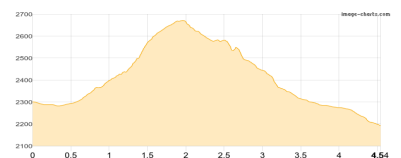

Hochalpin **T4** - 265 Hm Aufstieg - 853 Hm Abstieg - **03:30** Stunden Gehzeit - 6.76 km Strecke

Hildesheimer Hütte 2899m - Dresdner Hütte 2308m

Etappe 6

Dresdner Hütte - Sulzenauhütte

Wandern **T3** - 428 Hm Aufstieg - 535 Hm Abstieg - **03:05** Stunden Gehzeit - 4.54 km Strecke

Dresdner Hütte 2308m - Sulzenauhütte 2191m

Stubaitour

Etappe 7

Sulzenauhütte - Parkplatz Ruetz Katarakt

Wandern **T2** - 228 Hm Aufstieg - 1038 Hm Abstieg - **03:55** Stunden Gehzeit - 7.81 km Strecke

Sulzenauhütte 2191m - Parkplatz Ruetz Katarakt 1380m