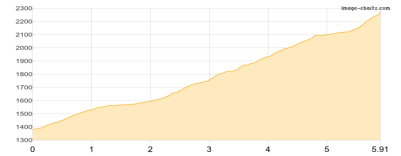

Stubaitour

Typ: **Rundtour**
Etappen: **7**
Länge: **44.42 km**
Zeitraum: .. - ..

Gehzeit: **27:06 Stunden**
Aufstieg: **3961 Hm**
Abstieg: **3959 Hm**

Etappe 1

Parkplatz Ruetz Katarakt - Nürnberger Hütte

Wandern **T2** - 903 Hm Aufstieg - 13 Hm Abstieg - **03:50** Stunden Gehzeit - 5.91 km Strecke

Parkplatz Ruetz Katarakt 1380m - Nürnberger Hütte 2278m

Etappe 2

Nürnberger Hütte - Müllerhütte

Wandern **T5** - 1224 Hm Aufstieg - 356 Hm Abstieg - **05:40** Stunden Gehzeit - 6.82 km Strecke

Nürnberger Hütte 2278m - Müllerhütte 3145m

Etappe 3

Müllerhütte - Siegerlandhütte

Wandern **T4** - 354 Hm Aufstieg - 790 Hm Abstieg - **03:45** Stunden Gehzeit - 7.32 km Strecke

Müllerhütte 3145m - Siegerlandhütte 2710m