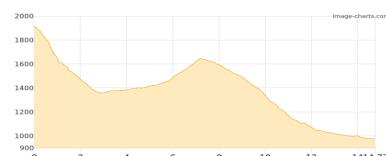

Etappe 6

Tag 6: Steinernes Hütt'l - Mellow Mountain Hostel Ehrwald

Wandern **T3** - 317 Hm Aufstieg - 1258 Hm Abstieg - **05:40** Stunden Gehzeit - 14.77 km Strecke

Steinernes Hütt'l 1925m - Mellow Mountain Hostel 976m