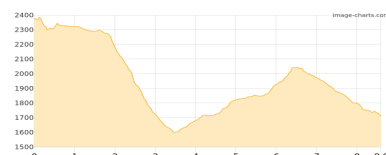

Wettersteintour 2023

Typ:	Rundtour	Gehzeit:	32:31 Stunden
Etappen:	6	Aufstieg:	4577 Hm
Länge:	61.53 km	Abstieg:	4298 Hm
Zeitraum:	00.00.0000 - 00.00.0000		

Etappe 1

Tag 1: Garmisch - Reintalangerhütte

Wandern **T2** - 1125 Hm Aufstieg - 463 Hm Abstieg - **07:10** Stunden Gehzeit - 16.48 km Strecke

Reintalangerhütte 1369m

Etappe 2

Tag 2: Reintalangerhütte - Meilerhütte

Wandern **T2** - 1539 Hm Aufstieg - 529 Hm Abstieg - **07:45** Stunden Gehzeit - 11.34 km Strecke

Schachen 1866m - Meilerhütte 2366m

Etappe 3

Tag 3: Meilerhütte - Wettersteinhütte

Wandern **T4** - 562 Hm Aufstieg - 1226 Hm Abstieg - **05:30** Stunden Gehzeit - 8.6 km Strecke

Meilerhütte 2366m - Wettersteinhütte 1717m

Etappe 4

Tag 4: Wettersteinhütte - Rotmoosalm

Wandern **T2** - 582 Hm Aufstieg - 265 Hm Abstieg - **03:10** Stunden Gehzeit - 4.91 km Strecke

Wettersteinhütte 1717m - Rotmoosalm 2030m

Etappe 5

Tag 5A: Rotmoosalm - Steinernes Hütt'l

Wandern - 452 Hm Aufstieg - 557 Hm Abstieg - **03:25** Stunden Gehzeit - 5.43 km Strecke