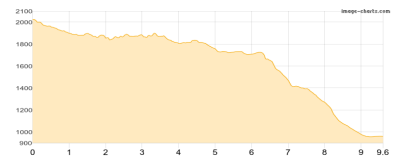

allgäu

Typ:
Etappen: **3**
Länge: **30.86 km**
Zeitraum: .. - ..

Gehzeit: **17:07 Stunden**
Aufstieg: **2401 Hm**
Abstieg: **2400 Hm**

Etappe 1

Birgsau - Rappenseehütte

Wandern **T2** - 1255 Hm Aufstieg - 125 Hm Abstieg - **06:00** Stunden Gehzeit - 11.22 km Strecke

Birgsau 955m - Rappenseehütte 2091m

Etappe 2

Rappenseehütte - Mindelheimer Hütte

Wandern **T3** - 820 Hm Aufstieg - 884 Hm Abstieg - **05:50** Stunden Gehzeit - 10.04 km Strecke

Rappenseehütte 2091m - Mindelheimer Hütte 2013m

Etappe 3

Mindelheimer Hütte - Birgsau

Wandern **T2** - 326 Hm Aufstieg - 1391 Hm Abstieg - **05:15** Stunden Gehzeit - 9.6 km Strecke

Mindelheimer Hütte 2013m

allgäu

Mögliche Unterkünfte

Birgsau 955 m, AV: k.A., Dusche: k.A., Schlafplätze: -