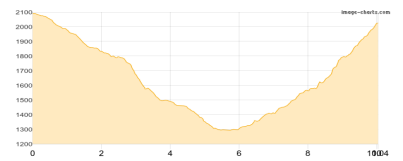

allgäu

Typ:
Etappen: **3**
Länge: **30.86 km**
Zeitraum: .. - ..

Gehzeit: **17:07 Stunden**
Aufstieg: **2401 Hm**
Abstieg: **2400 Hm**

Etappe 1

Birgsau - Rappenseehütte

Wandern **T2** - 1255 Hm Aufstieg - 125 Hm Abstieg - **06:00** Stunden Gehzeit - 11.22 km Strecke

Birgsau 955m - Rappenseehütte 2091m

Etappe 2

Rappenseehütte - Mindelheimer Hütte

Wandern **T3** - 820 Hm Aufstieg - 884 Hm Abstieg - **05:50** Stunden Gehzeit - 10.04 km Strecke

Rappenseehütte 2091m - Mindelheimer Hütte 2013m

Etappe 3

Mindelheimer Hütte - Birgsau

Wandern **T2** - 326 Hm Aufstieg - 1391 Hm Abstieg - **05:15** Stunden Gehzeit - 9.6 km Strecke

Mindelheimer Hütte 2013m

allgäu

Mögliche Unterkünfte

Birgsau 955 m, AV: k.A., Dusche: k.A., Schlafplätze: -