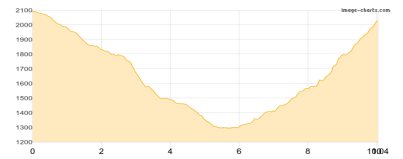

allgäu

Typ:
Etappen: **3**
Länge: **30.86 km**
Zeitraum: .. - ..

Gehzeit: **17:07 Stunden**
Aufstieg: **2401 Hm**
Abstieg: **2400 Hm**

Etappe 1

Birgsau - Rappenseehütte

Wandern **T2** - 1255 Hm Aufstieg - 125 Hm Abstieg - **06:00** Stunden Gehzeit - 11.22 km Strecke

Birgsau 955m - Rappenseehütte 2091m

Etappe 2

Rappenseehütte - Mindelheimer Hütte

Wandern **T3** - 820 Hm Aufstieg - 884 Hm Abstieg - **05:50** Stunden Gehzeit - 10.04 km Strecke

Rappenseehütte 2091m - Mindelheimer Hütte 2013m

Etappe 3

Mindelheimer Hütte - Birgsau

Wandern **T2** - 326 Hm Aufstieg - 1391 Hm Abstieg - **05:15** Stunden Gehzeit - 9.6 km Strecke

Mindelheimer Hütte 2013m

allgäu

Mögliche Unterkünfte

Birgsau 955 m, AV: k.A., Dusche: k.A., Schlafplätze: -