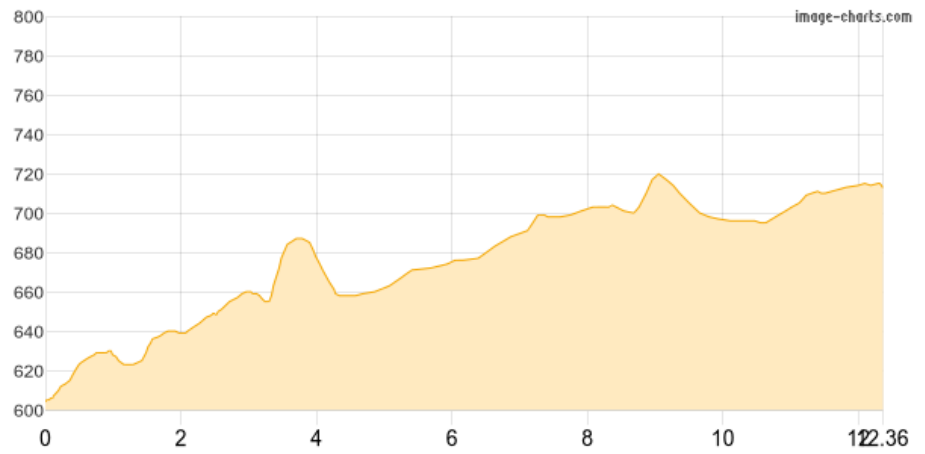

STF Kaitumjaure Fjällstuga - STF Singi Fjällstuga

Kategorie: **Skitour**
Schwierigkeit:
Länge: **12.36 km**
noch nicht geplant

Gehzeit: **03:30 Stunden**
Aufstieg: **186 Hm**
Abstieg: **77 Hm**

POIs in der Route:

1. STF Kaitumjaure Fjällstuga 603 m
2. STF Singi Fjällstuga 713 m

Höhenprofil

Google

Map data ©2026