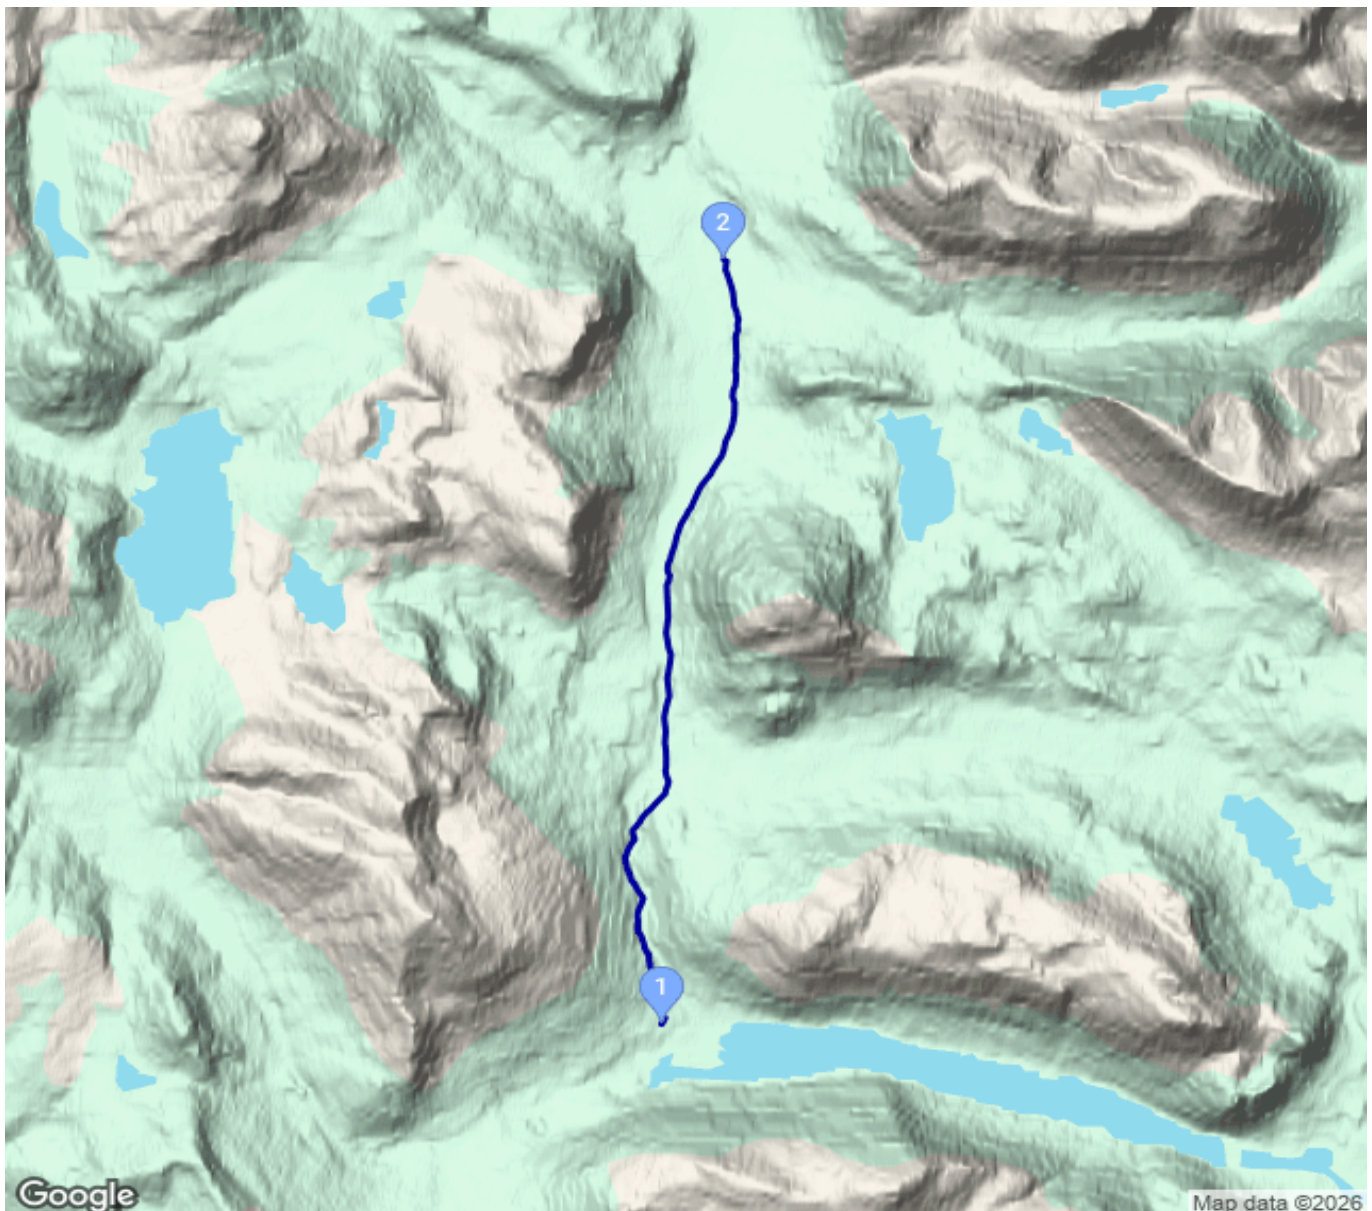

STF Kaitumjaure Fjällstuga - STF Singi Fjällstuga

Kategorie: **Skitour**
Schwierigkeit:
Länge: **12.36 km**
noch nicht geplant

Gehzeit: **03:30 Stunden**
Aufstieg: **186 Hm**
Abstieg: **77 Hm**

POIs in der Route:

1. STF Kaitumjaure Fjällstuga 603 m
2. STF Singi Fjällstuga 713 m

Höhenprofil

Google

Map data ©2026