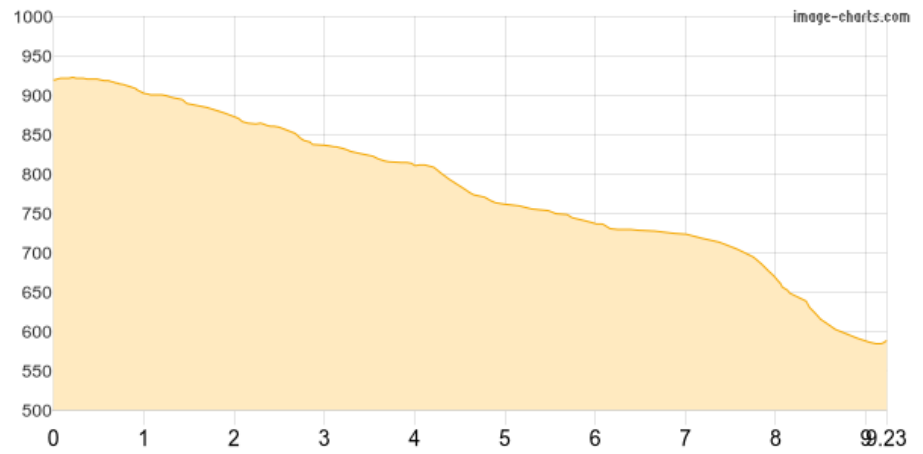

STF Nallo Fjällstuga - STF Vistas Fjällstuga

Kategorie: **Skitour**

Gehzeit: **02:40 Stunden**

Schwierigkeit:

Aufstieg: **9 Hm**

Länge: **9.23 km**

Abstieg: **340 Hm**

noch nicht geplant

POIs in der Route:

1. STF Nallo Fjällstuga 919 m
2. STF Vistas Fjällstuga 587 m

Höhenprofil

Google

Map data ©2026