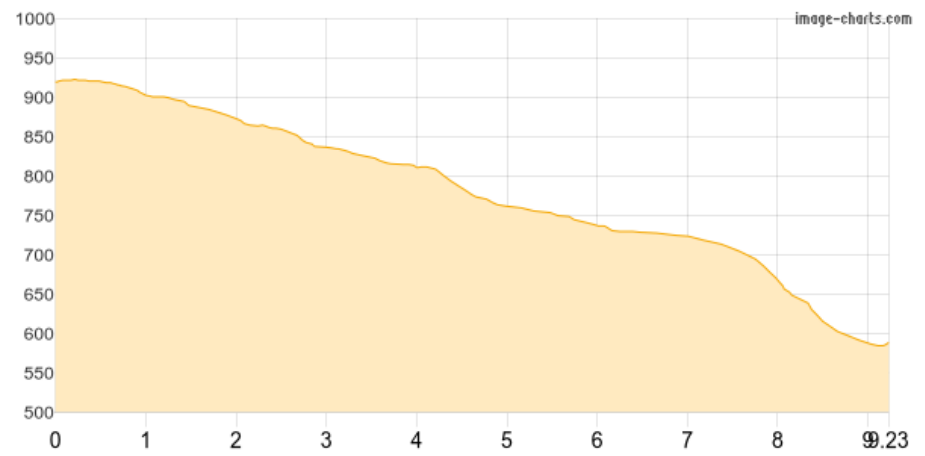

STF Nallo Fjällstuga - STF Vistas Fjällstuga

Kategorie: **Skitour**

Gehzeit: **02:40 Stunden**

Schwierigkeit:

Aufstieg: **9 Hm**

Länge: **9.23 km**

Abstieg: **340 Hm**

noch nicht geplant

POIs in der Route:

1. STF Nallo Fjällstuga 919 m
2. STF Vistas Fjällstuga 587 m

Höhenprofil

Google

Map data ©2026