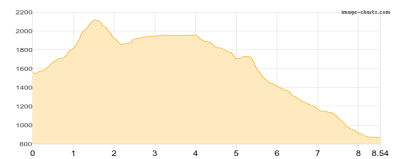

Etappe 2

Hundsteinhütte - Marwees Mittelgipfel - Wasserauen

Wandern **T5** - 736 Hm Aufstieg - 1423 Hm Abstieg - **06:25** Stunden Gehzeit - 8.54 km Strecke

Hundsteinhütte 1551m - Marwees Mittelgipfel 1992m - Wasserauen 868m