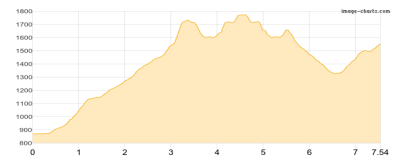

Etappe 1

Wasserauen - Bogartenfirst - Hundsteinhütte

Wandern **T5** - 1367 Hm Aufstieg - 682 Hm Abstieg - **06:55** Stunden Gehzeit - 7.54 km Strecke

Wasserauen 868m - Bogartenfirst 1811m - Hundsteinhütte 1551m