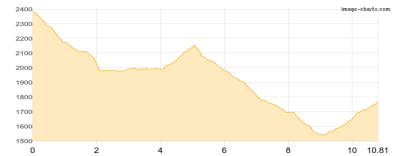

Klettersteig - 1125 Hm Aufstieg - 39 Hm Abstieg - **05:10** Stunden Gehzeit - 9.82 km Strecke

Innerbach 648m - Lindauer Hütte 1744m

Etappe 2

Etappe 2 2024 Montafon Lindauer Hütte - Totalphütte

Wandern **T3** - 1276 Hm Aufstieg - 635 Hm Abstieg - **07:00** Stunden Gehzeit - 10.69 km Strecke

Lindauer Hütte 1744m - Totalphütte 2385m

Etappe 3

Etappe 3 2024 Montafon Totalphütte - Heinrich-Hueter-Hütte

Wandern **T3** - 508 Hm Aufstieg - 1123 Hm Abstieg - **05:25** Stunden Gehzeit - 10.81 km Strecke

Totalphütte 2385m - Heinrich-Hueter-Hütte 1766m

Etappe 4

Etappe 4 2024 Montafon Heinrich-Hueter-Hütte - Innerbach

Wandern **T2** - 148 Hm Aufstieg - 1263 Hm Abstieg - **04:20** Stunden Gehzeit - 9.71 km Strecke