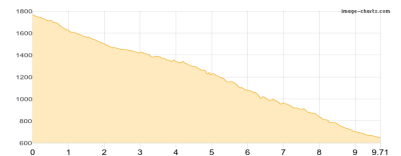

Totalphütte 2385m - Heinrich-Hueter-Hütte 1766m

Etappe 4

Etappe 4 2024 Montafon Heinrich-Hueter-Hütte - Innerbach

Wandern **T2** - 148 Hm Aufstieg - 1263 Hm Abstieg - **04:20** Stunden Gehzeit - 9.71 km Strecke

Heinrich-Hueter-Hütte 1766m - Innerbach 648m

Tour Montafon 2024

Mögliche Unterkünfte

Lindauer Hütte 1744 m, DAV, Dusche: ja, mobil: +43 664 5033456, Schlafplätze: 163

Totalphütte 2385 m, ÖAV, Dusche: ja, mobil: +43 664 2400260, Schlafplätze: 85