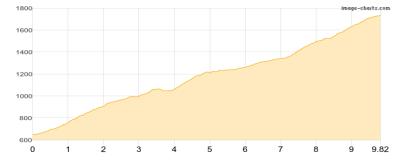

Tour Montafon 2024

Typ: **Rundtour**
Etappen: **4**
Länge: **41.03 km**
Zeitraum: .. - ..

Gehzeit: **21:53 Stunden**
Aufstieg: **3057 Hm**
Abstieg: **3060 Hm**

Etappe 1

Etappe 1 2024 Montafon Innerbach - Lindauer Hütte

Klettersteig - 1125 Hm Aufstieg - 39 Hm Abstieg - **05:10** Stunden Gehzeit - 9.82 km Strecke

Innerbach 648m - Lindauer Hütte 1744m

Etappe 2

Etappe 2 2024 Montafon Lindauer Hütte - Totalphütte

Wandern **T3** - 1276 Hm Aufstieg - 635 Hm Abstieg - **07:00** Stunden Gehzeit - 10.69 km Strecke