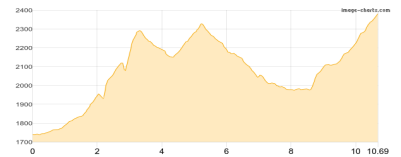

Klettersteig - 1125 Hm Aufstieg - 39 Hm Abstieg - **05:10** Stunden Gehzeit - 9.82 km Strecke

Innerbach 648m - Lindauer Hütte 1744m

Etappe 2

Etappe 2 2024 Montafon Lindauer Hütte - Totalphütte

Wandern **T3** - 1276 Hm Aufstieg - 635 Hm Abstieg - **07:00** Stunden Gehzeit - 10.69 km Strecke

Lindauer Hütte 1744m - Totalphütte 2385m

Etappe 3

Etappe 3 2024 Montafon Totalphütte - Heinrich-Hueter-Hütte

Wandern **T3** - 508 Hm Aufstieg - 1123 Hm Abstieg - **05:25** Stunden Gehzeit - 10.81 km Strecke

Totalphütte 2385m - Heinrich-Hueter-Hütte 1766m

Etappe 4

Etappe 4 2024 Montafon Heinrich-Hueter-Hütte - Innerbach

Wandern **T2** - 148 Hm Aufstieg - 1263 Hm Abstieg - **04:20** Stunden Gehzeit - 9.71 km Strecke