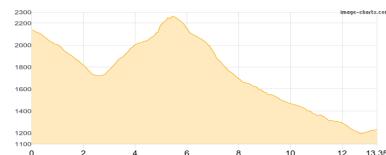

Dolomiten Höhenweg 1

Typ:	Strecke	Gehzeit:	23:18 Stunden
Etappen:	4	Aufstieg:	3302 Hm
Länge:	41.79 km	Abstieg:	3301 Hm
Zeitraum:	.. - ..		

Etappe 1

Pragser Wildsee - Ofenscharte - Seekofelhütte

Klettersteig - 968 Hm Aufstieg - 142 Hm Abstieg - **04:25** Stunden Gehzeit - 6.71 km Strecke

Faneshütte 2060m - Limojoch 2174m - Große Fanesalm 2102m - Lago Lagazuoi (Lagazuisee) 2180m - Rifugio Lagazuoi 2750m

Etappe 3

Rifugio Lagazuoi - Passo di Falzarego - Rifugio Col Gallina - ... - Rifugio Cinque Torri

Wandern **T3** - 568 Hm Aufstieg - 1136 Hm Abstieg - **05:25** Stunden Gehzeit - 9.4 km Strecke

Rifugio Lagazuoi 2750m - Passo di Falzarego 2105m - Rifugio Col Gallina 2057m - Rifugio Averau 2413m - Rifugio Cinque Torri 2137m

Etappe 4

Rifugio Cinque Torri - Cian Zope - Rifugio Angelo Dibona - Il Meloncino

Wandern **T2** - 626 Hm Aufstieg - 1529 Hm Abstieg - **06:55** Stunden Gehzeit - 13.35 km Strecke

Rifugio Cinque Torri 2137m - Cian Zope 1725m - Rifugio Angelo Dibona 2083m - Il Meloncino 1570m