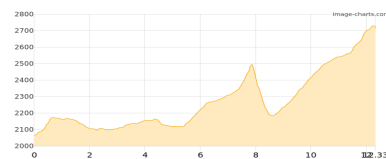

Dolomiten Höhenweg 1

Typ:	Strecke	Gehzeit:	23:18 Stunden
Etappen:	4	Aufstieg:	3302 Hm
Länge:	41.79 km	Abstieg:	3301 Hm
Zeitraum:	.. - ..		

Etappe 1

Pragser Wildsee - Ofenscharte - Seekofelhütte

Klettersteig - 968 Hm Aufstieg - 142 Hm Abstieg - **04:25** Stunden Gehzeit - 6.71 km Strecke

Pragser Wildsee 1503m - Ofenscharte 2388m - Seekofelhütte 2327m

Etappe 2

Faneshütte - Limojoch - Große Fanesalm - Lago Lagazuoi -Lagazuisee- - Rifugio Lagazuoi

Wandern **T3** - 1140 Hm Aufstieg - 494 Hm Abstieg - **06:30** Stunden Gehzeit - 12.33 km Strecke

Faneshütte 2060m - Limojoch 2174m - Große Fanesalm 2102m - Lago Lagazuoi (Lagazuisee) 2180m - Rifugio Lagazuoi 2750m

Etappe 3

Rifugio Lagazuoi - Passo di Falzarego - Rifugio Col Gallina - ... - Rifugio Cinque Torri

Wandern **T3** - 568 Hm Aufstieg - 1136 Hm Abstieg - **05:25** Stunden Gehzeit - 9.4 km Strecke

Rifugio Lagazuoi 2750m - Passo di Falzarego 2105m - Rifugio Col Gallina 2057m - Rifugio Averau 2413m - Rifugio Cinque Torri 2137m