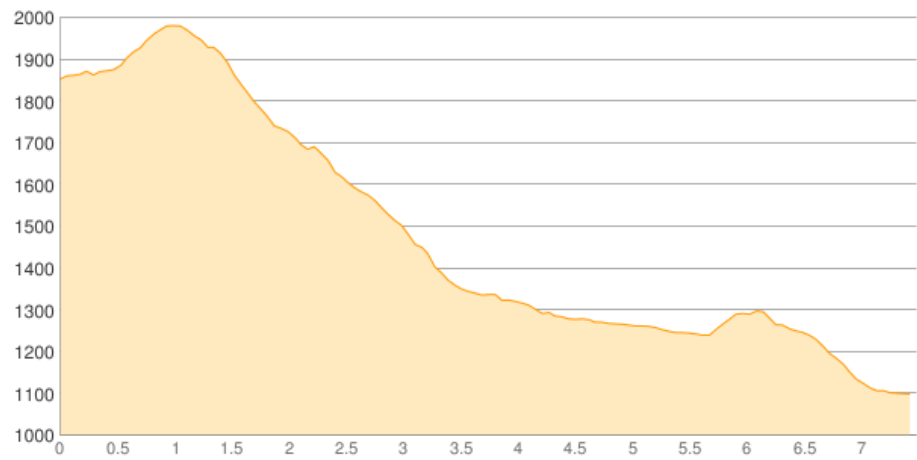

Kemptner Hütte - Holzgau

Kategorie: **Wandern**
Schwierigkeit:
Länge: **7.48 km**
geplant **So. 10.07.2016**

Gehzeit: **03:40 Stunden**
Aufstieg: **232 Hm**
Abstieg: **987 Hm**

POIs in der Route:

1. **Kemptner Hütte 1845 m**
2. **Holzgau 1098 m**

Höhenprofil

Kemptner Hütte - Holzgau

Beschreibung

Video:youtube.com/watch?v=kLGUWzljFQQ

Persönliche Anmerkungen

Frühstück 06:30, Abmarsch 07:30, Ankunft Holzgau:11:30