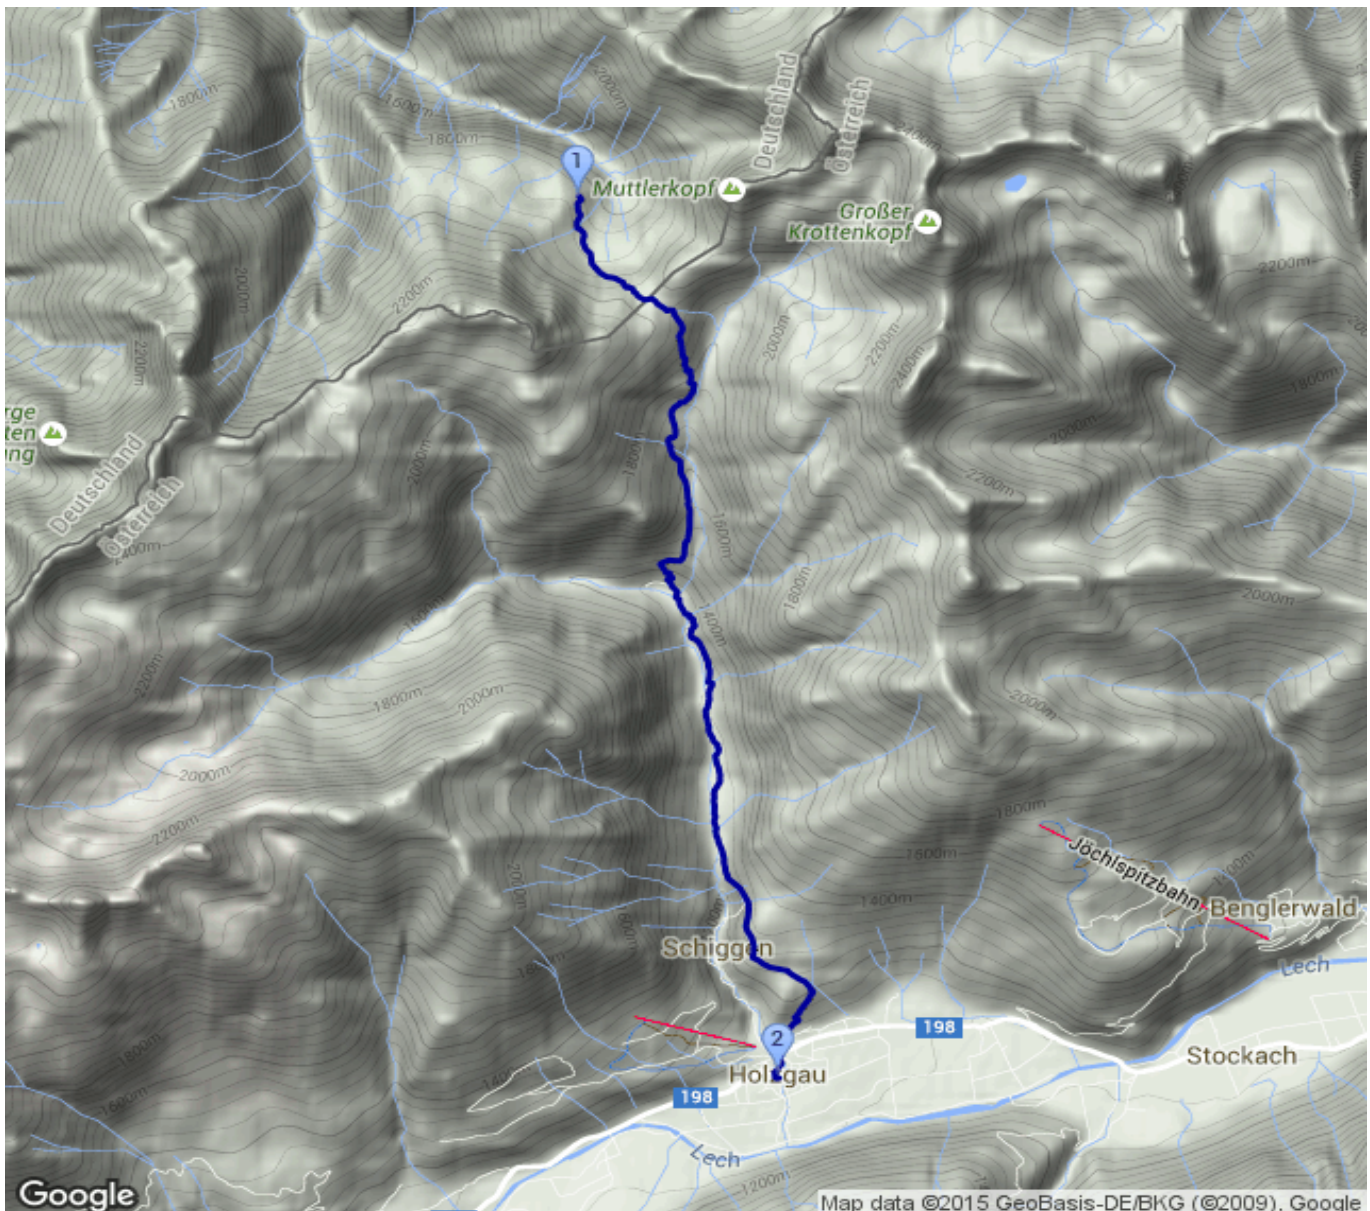

Kemptner Hütte - Holzgau

Kategorie: **Wandern**
Schwierigkeit:
Länge: **7.48 km**
geplant **So. 10.07.2016**

Gehzeit: **03:40 Stunden**
Aufstieg: **232 Hm**
Abstieg: **987 Hm**

POIs in der Route:

1. **Kemptner Hütte 1845 m**
2. **Holzgau 1098 m**

Höhenprofil

Kemptner Hütte - Holzgau

Beschreibung

Video:youtube.com/watch?v=kLGUWzljFQQ

Persönliche Anmerkungen

Frühstück 06:30, Abmarsch 07:30, Ankunft Holzgau:11:30