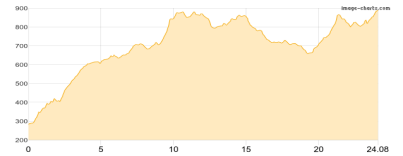

Freiburger Münster - Untertal

Typ: **Strecke** Gehzeit: **19:53 Stunden**
Etappen: **3** Aufstieg: **2306 Hm**
Länge: **53.82 km** Abstieg: **2020 Hm**
Zeitraum: **00.00.0000 - 00.00.0000**

Etappe 1

Freiburger Münstermarkt - St-Märgen

Wandern **T1** - 1256 Hm Aufstieg - 649 Hm Abstieg - **09:10** Stunden Gehzeit - 24.08 km Strecke

Sankt Märgen 888m

Etappe 2

St. Märgen - Brend

Wandern **T2** - 704 Hm Aufstieg - 447 Hm Abstieg - **05:10** Stunden Gehzeit - 13.52 km Strecke

Sankt Märgen 888m

Etappe 3

Brend - Untertal

Wandern **T1** - 346 Hm Aufstieg - 924 Hm Abstieg - **05:35** Stunden Gehzeit - 16.22 km Strecke

Günterfelsen 1136m