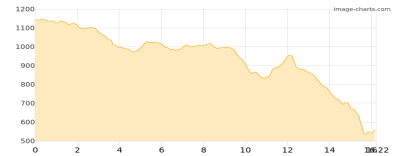

Etappe 3

Brend - Untertal

Wandern **T1** - 346 Hm Aufstieg - 924 Hm Abstieg - **05:35** Stunden Gehzeit - 16.22 km Strecke

Günterfelsen 1136m