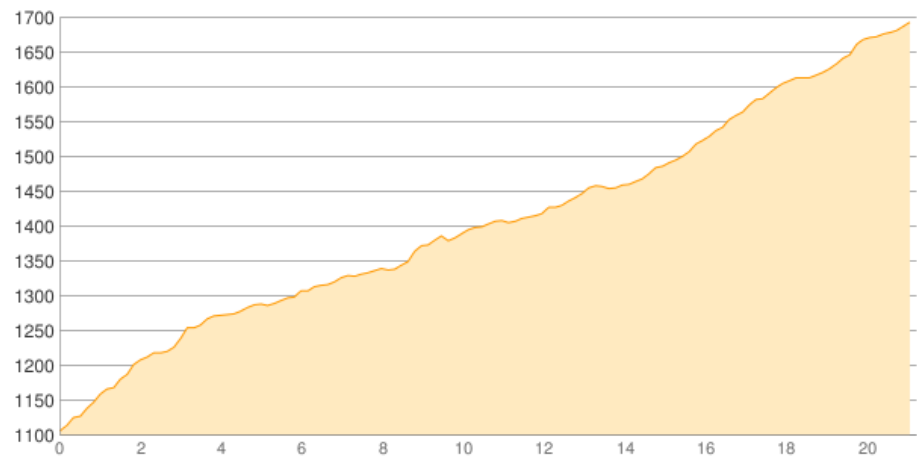

# Jerzens ritzenried - Gletscherblick

Kategorie: **Wandern**  
Schwierigkeit:  
Länge: **21.23 km**  
geplant Mi. 13.07.2016

Gehzeit: **06:25 Stunden**  
Aufstieg: **631 Hm**  
Abstieg: **41 Hm**

POIs in der Route:

1. Jerzens Ritzenried 1107 m
2. Gletscherblick 1696 m

Höhenprofil

### Informationen

Dauer mit Bus:34 Min.

### Beschreibung

Dauer mit Bus:34 Min.