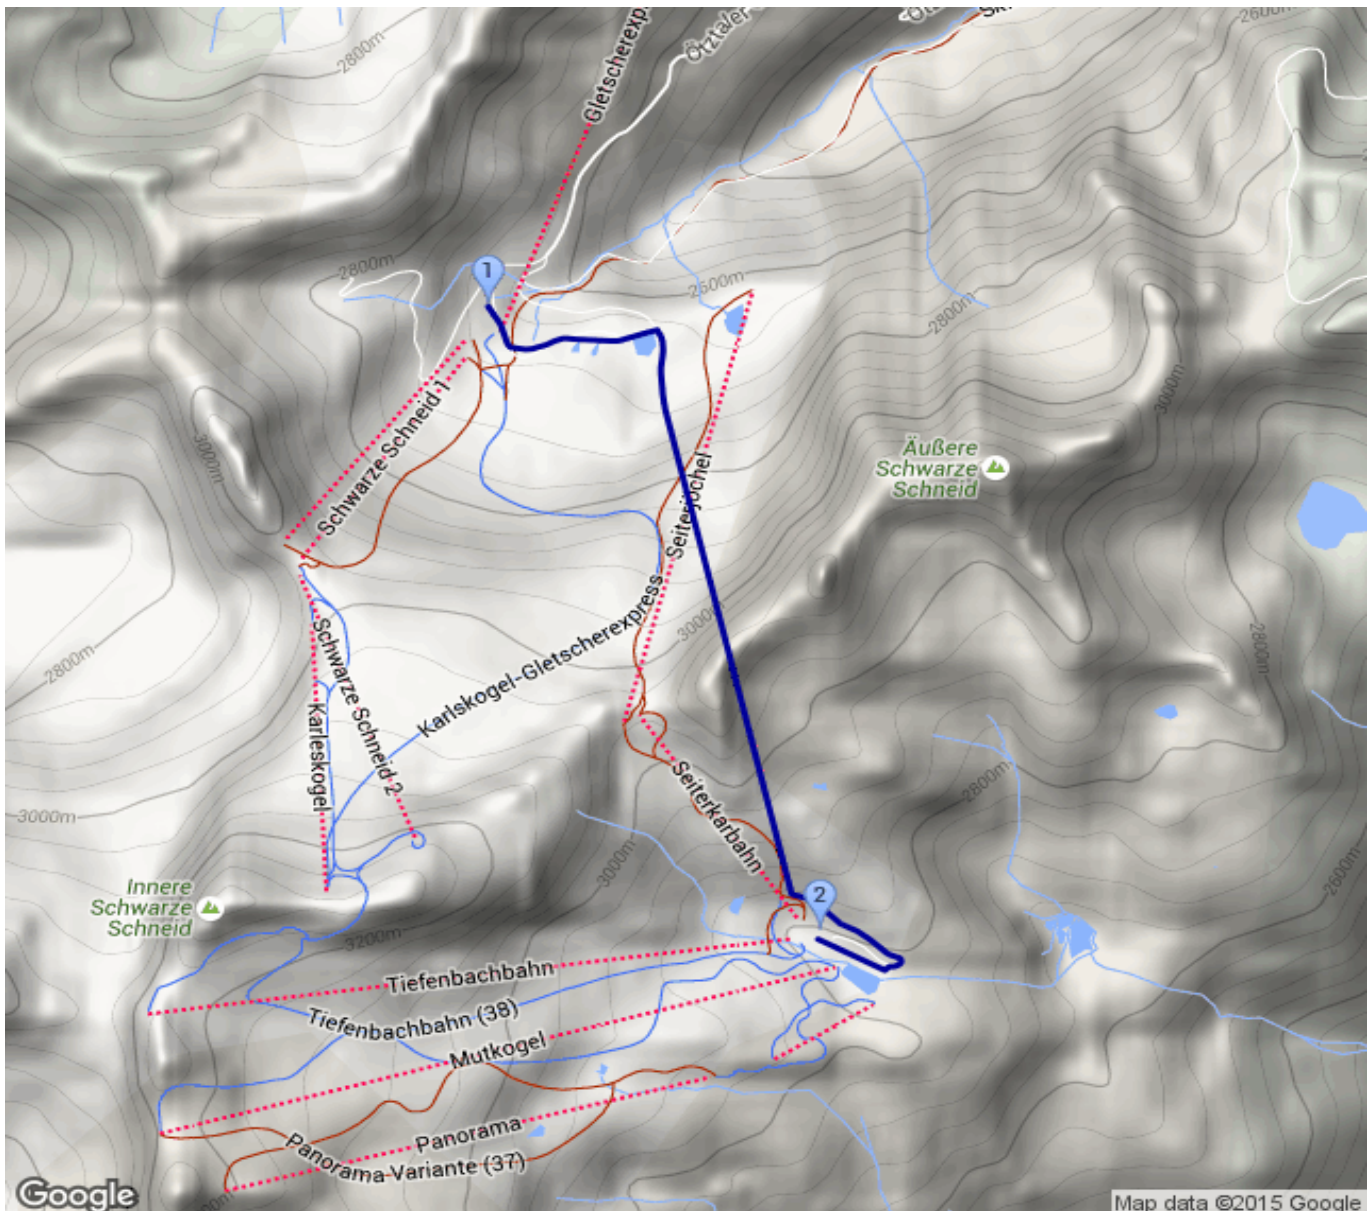

Rettenbachgletscher - Tiefenbachgletscher

Kategorie: **Wandern**
Schwierigkeit:
Länge: **3.32 km**
geplant Do. 14.07.2016

Gehzeit: **02:50 Stunden**
Aufstieg: **508 Hm**
Abstieg: **374 Hm**

POIs in der Route:

1. Rettenbachgletscher 2663 m
2. Tiefenbachgletscher 2799 m

Höhenprofil

Rettenbachgletscher - Tiefenbachgletscher

Informationen

Mit Bus 8Min.

Beschreibung

Mit Bus 8Min.