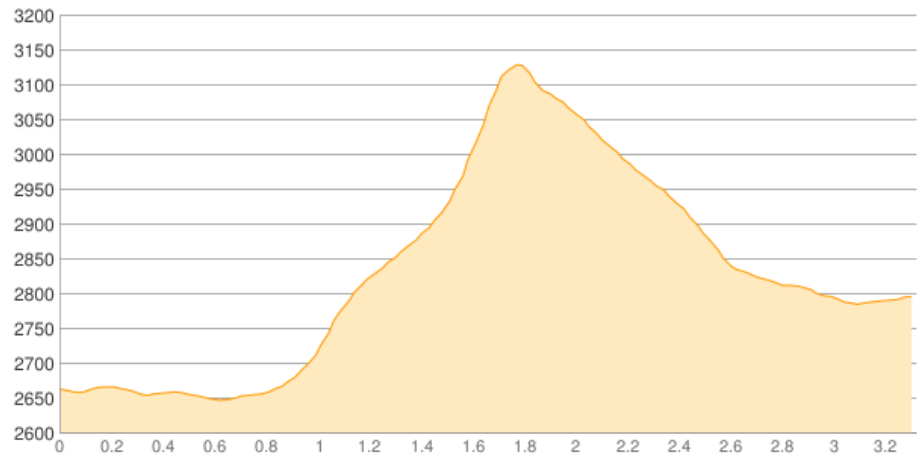

Rettenbachgletscher - Tiefenbachgletscher

Kategorie: **Wandern**
Schwierigkeit:
Länge: **3.32 km**
geplant Do. 14.07.2016

Gehzeit: **02:50 Stunden**
Aufstieg: **508 Hm**
Abstieg: **374 Hm**

POIs in der Route:

1. Rettenbachgletscher 2663 m
2. Tiefenbachgletscher 2799 m

Höhenprofil

Rettenbachgletscher - Tiefenbachgletscher

Informationen

Mit Bus 8Min.

Beschreibung

Mit Bus 8Min.