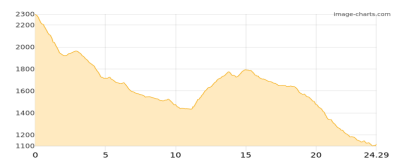

Etappe 6

Stuttgarter Hütte - Lech - Landsteg Tag6

Wandern **T2** - 640 Hm Aufstieg - 1819 Hm Abstieg - **09:15** Stunden Gehzeit - 24.29 km Strecke

Stuttgarter Hütte 2310m - Lech 1446m - Landsteg 1080m