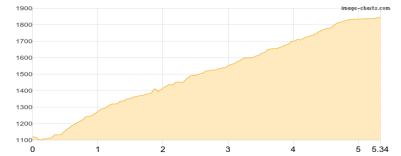

Etappe 1

Schröcken Landsteg(Haltestelle) - Biberacher Hütte

Wandern **T2** - 777 Hm Aufstieg - 54 Hm Abstieg - **03:25** Stunden Gehzeit - 5.34 km Strecke

Landsteg 1080m - Biberacher Hütte 1846m