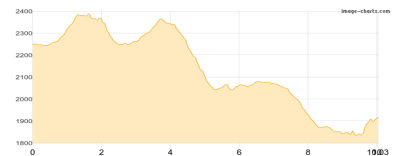

Etappe 3

Göppinger Hütte - Freiburger Hütte Tag3

Wandern **T3** - 505 Hm Aufstieg - 836 Hm Abstieg - **04:45** Stunden Gehzeit - 10.03 km Strecke

Göppinger Hütte 2245m - Freiburger Hütte 1931m