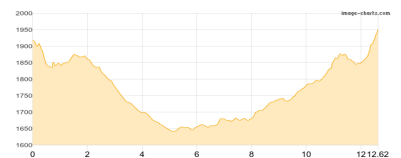

Etappe 4 26.07.2024 Freitag

Freiburger Hütte - Ravensburger Hütte Tag4

Wandern **T2** - 514 Hm Aufstieg - 481 Hm Abstieg - **04:45** Stunden Gehzeit - 12.62 km Strecke

Freiburger Hütte 1931m - Ravensburger Hütte 1948m