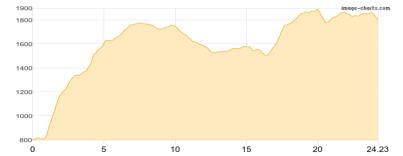

Etappe 1

Sinaia Bahnhof - Paltin

Wandern **T1** - 1663 Hm Aufstieg - 669 Hm Abstieg - **10:30** Stunden Gehzeit - 24.23 km Strecke

Sinaia Bahnhof 808m