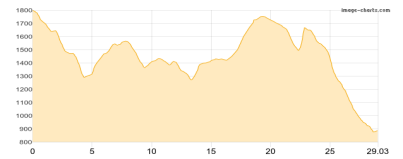

Sinaia Bahnhof 808m

Etappe 2

Paltin - Cheia

Wandern **T1** - 1087 Hm Aufstieg - 1999 Hm Abstieg - **11:30** Stunden Gehzeit - 29.03 km Strecke

Cheia 884m

drj 2024

Mögliche Unterkünfte