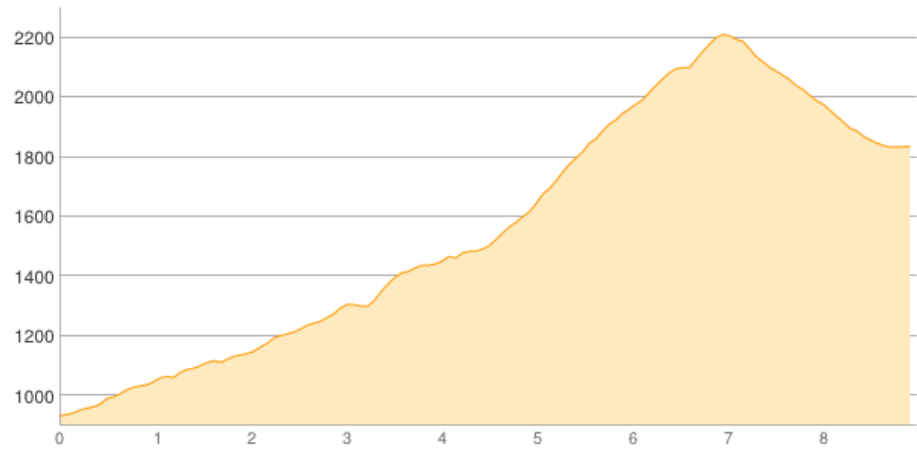

Hopfenreben Biberacher Hütte

Kategorie: **Wandern**

Schwierigkeit:

Länge: **8.97 km**

noch nicht geplant

Gehzeit: **05:00 Stunden**

Aufstieg: **1310 Hm**

Abstieg: **406 Hm**

POIs in der Route:

1. Schoppernau Schalzbach 929 m
2. Biberacher Hütte 1846 m

Höhenprofil

Hopfenreben Biberacher Hütte

Informationen

Bushaltestelle Kraftwerk Hopfenreben

Oberschalzbachalpe

Glattjöchel

Biberacher Hütte

Beschreibung

Bushaltestelle Kraftwerk Hopfenreben

Oberschalzbachalpe

Glattjöchel

Biberacher Hütte