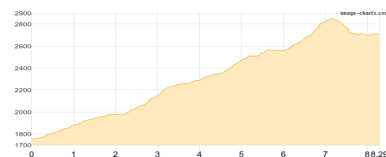

# Von Meran nach Garmisch

Typ:	<b>Strecke</b>	Gehzeit:	<b>33:52 Stunden</b>
Etappen:	<b>5</b>	Aufstieg:	<b>4944 Hm</b>
Länge:	<b>58.66 km</b>	Abstieg:	<b>4690 Hm</b>
Zeitraum:	<b>.. - ..</b>		

## Etappe 1

### Timmelsjoch - Siegerlandhütte

Wandern **T4** - 1158 Hm Aufstieg - 209 Hm Abstieg - **05:25** Stunden Gehzeit - 8.29 km Strecke

Timmelsbrücke Moos i. P. 1760m - Siegerlandhütte 2710m