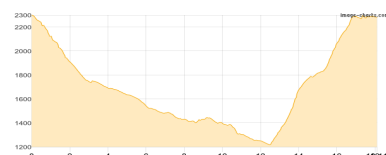

Etappe 3

Dresdner Hütte - Neue Regensburger Hütte

Wandern **T3** - 1293 Hm Aufstieg - 1312 Hm Abstieg - **09:25** Stunden Gehzeit - 18.11 km Strecke

Dresdner Hütte 2308m - Neue Regensburger Hütte 2287m