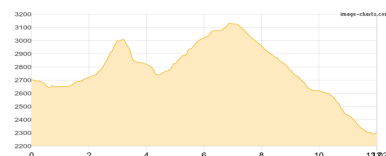

Etappe 2

Siegerlandhütte - Hildesheimer Hütte - Dresdner Hütte

Hochalpin **T4** - 825 Hm Aufstieg - 1227 Hm Abstieg - **06:50** Stunden Gehzeit - 12.02 km Strecke

Siegerlandhütte 2710m - Hildesheimer Hütte 2899m - Dresdner Hütte 2308m