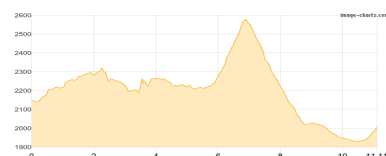

Etappe 5

Franz-Senn-Hütte - Potsdamer Hütte

Wandern **T3** - 933 Hm Aufstieg - 1071 Hm Abstieg - **06:45** Stunden Gehzeit - 11.11 km Strecke

Franz-Senn-Hütte 2147m - Potsdamer Hütte 2020m - Adolf-Pichler-Hütte 1977m