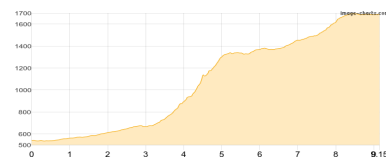

Etappe 1

Slowenien 2025 Tag1: Ukanc - Koca pri Savici - Koca pri Triglavski jeseri

Wandern **T3** - 1251 Hm Aufstieg - 104 Hm Abstieg - **05:40** Stunden Gehzeit - 9.15 km Strecke

Ukanc 532m - Koca pri Savici 648m - Koca pri Triglavski jeseri 1685m