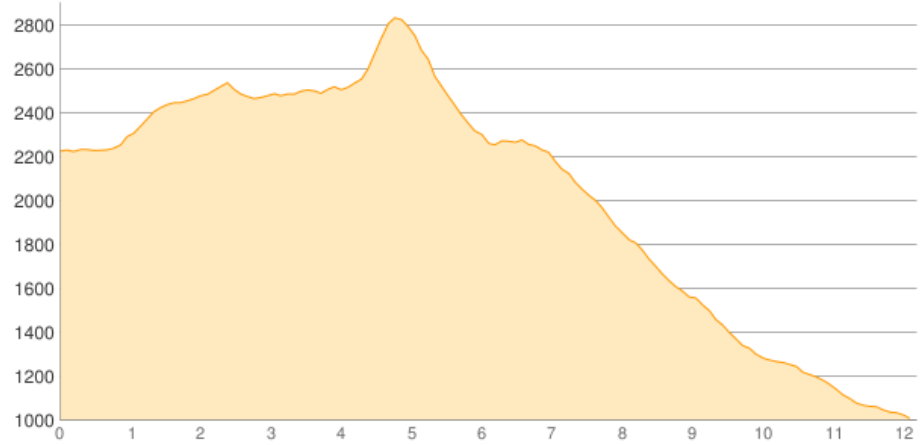

Memminger Hütte - ... - Patroscharte-Augsburger Hütte-Grins

Kategorie: **Wandern**
Schwierigkeit:
Länge: **12.19 km**
geplant Fr. 30.06.2017

Gehzeit: **08:15 Stunden**
Aufstieg: **795 Hm**
Abstieg: **2018 Hm**

POIs in der Route:

1. Memminger Hütte 2242 m
2. Parseerjoch 2560 m
3. Patroscharte 2846 m
4. Augsburger Hütte 2298 m
5. Grins 1001 m

Höhenprofil

Memminger Hütte - ... - Patroscharte-Augsburger Hütte-Grins