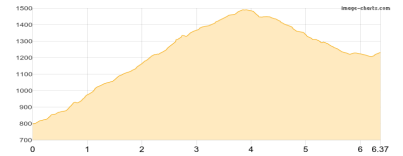

Neue Schneeschuhtour

Typ: Gehzeit: **09:49 Stunden**
Etappen: **3** Aufstieg: **1414 Hm**
Länge: **18.38 km** Abstieg: **1347 Hm**
Zeitraum: **00.00.0000 - 00.00.0000**

Etappe 1

Tag 1 Schneeschuhtour

Schneeschuh - 743 Hm Aufstieg - 310 Hm Abstieg - **03:55** Stunden Gehzeit - 6.37 km Strecke

Trinis 790m - Blankensteinhütte 1214m

Etappe 2

Tag 2 Schneeschuhtour

Schneeschuh - 658 Hm Aufstieg - 535 Hm Abstieg - **04:20** Stunden Gehzeit - 8.31 km Strecke

Blankensteinhütte 1214m - Bodenschneidhaus 1365m