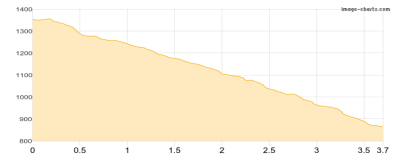

Neue Schneeschuhtour

Typ: Gehzeit: **09:49 Stunden**
Etappen: **3** Aufstieg: **1414 Hm**
Länge: **18.38 km** Abstieg: **1347 Hm**
Zeitraum: **00.00.0000 - 00.00.0000**

Etappe 1

Tag 1 Schneeschuhtour

Schneeschuh - 743 Hm Aufstieg - 310 Hm Abstieg - **03:55** Stunden Gehzeit - 6.37 km Strecke

Trinis 790m - Blankensteinhütte 1214m

Etappe 2

Tag 2 Schneeschuhtour

Schneeschuh - 658 Hm Aufstieg - 535 Hm Abstieg - **04:20** Stunden Gehzeit - 8.31 km Strecke

Blankensteinhütte 1214m - Bodenschneidhaus 1365m

Etappe 3

Tag 3 Schneeschuhtour

Schneeschuh - 13 Hm Aufstieg - 502 Hm Abstieg - **01:30** Stunden Gehzeit - 3.7 km Strecke

Bodenschneidhaus 1365m - Parkplatz Dürnbach 855m

Neue Schneeschuhtour

Mögliche Unterkünfte