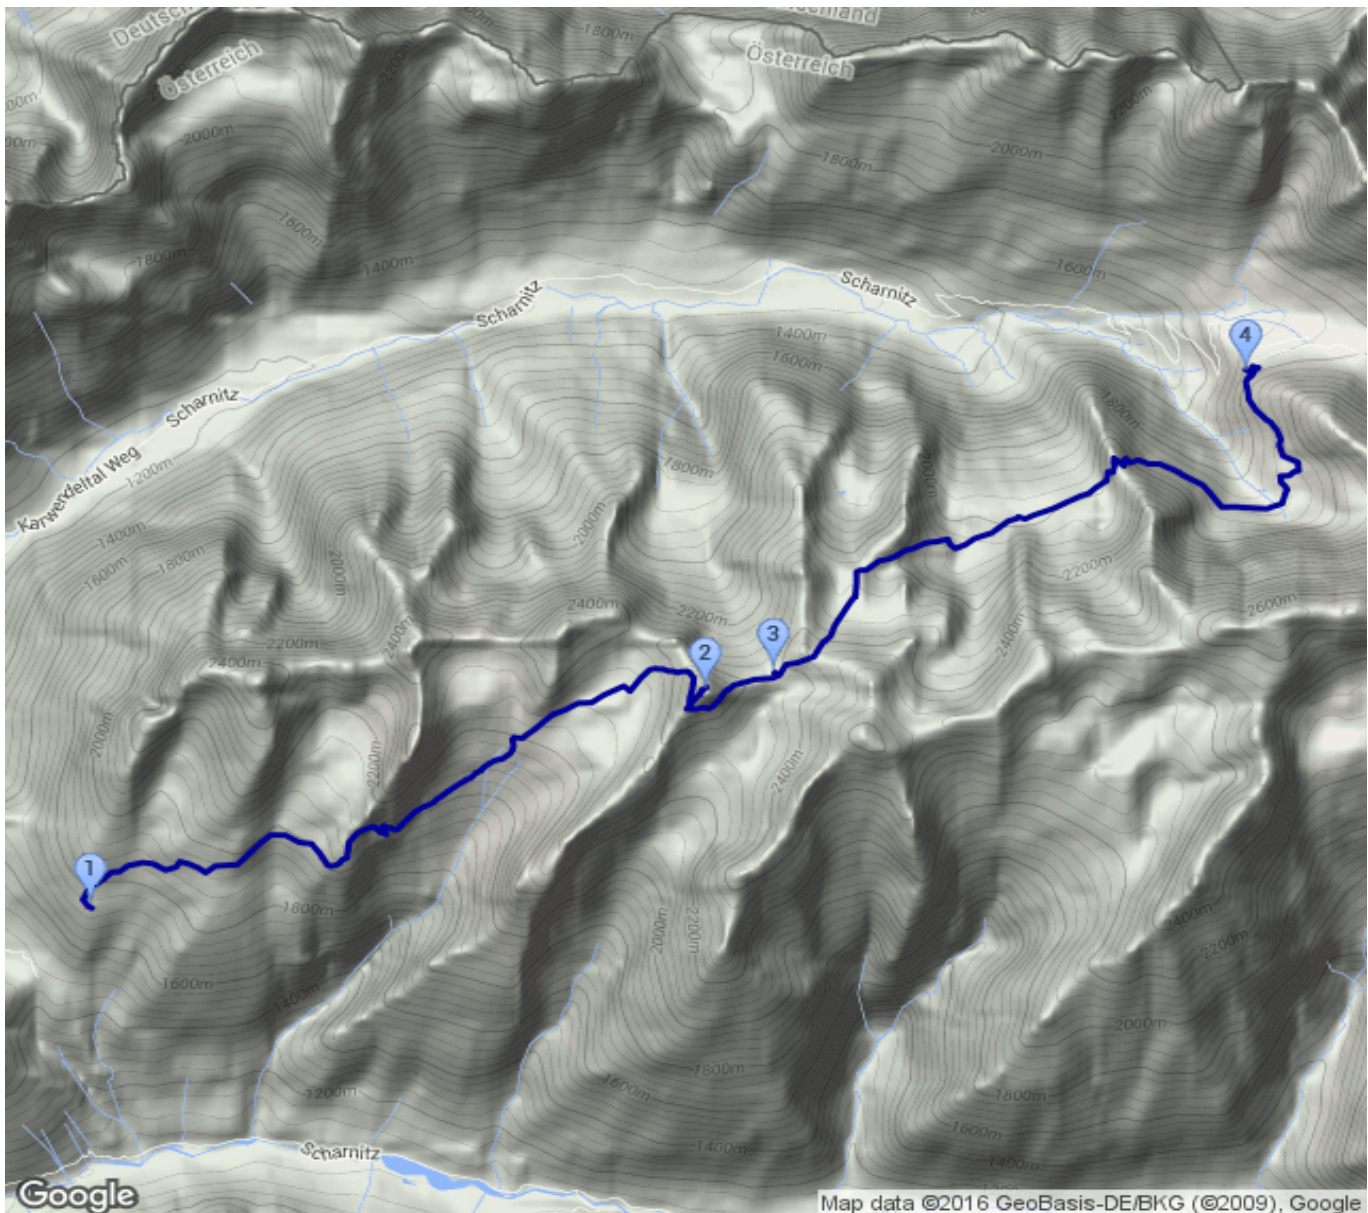

Pleishütte - Breitgrieskarspitze - ... - Karwendelhaus

Kategorie: **Wandern**

Gehzeit: **07:55 Stunden**

Schwierigkeit:

Aufstieg: **1196 Hm**

Länge: **12.24 km**

Abstieg: **1188 Hm**

noch nicht geplant

POIs in der Route:

1. Pleishütte 1757 m
2. Breitgrieskarspitze 2590 m
3. Breitgrieskarscharte 2388 m
4. Karwendelhaus 1765 m

Höhenprofil

Pleisenhütte - Breitgrieskarspitze - ... - Karwendelhaus

Persönliche Anmerkungen

über den Toni Gaugg Höhenweg siehe Tour 26 (Karwendel und Wetterstein)