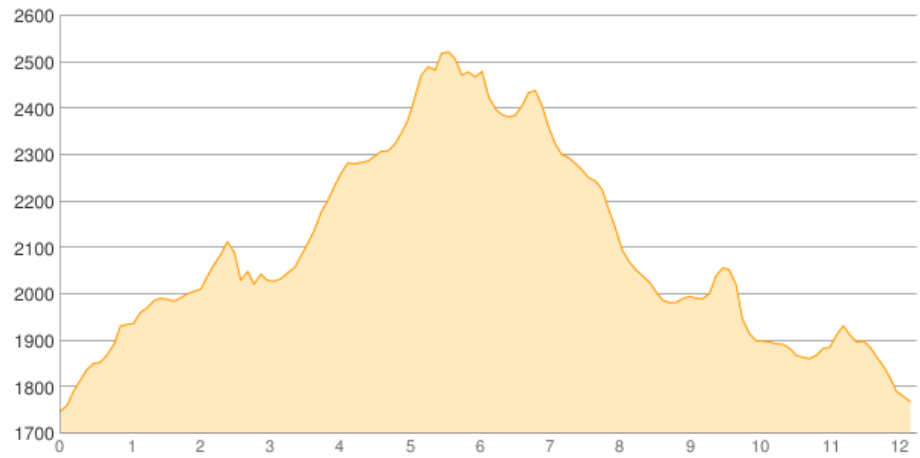

Pleishütte - Breitgrieskarspitze - ... - Karwendelhaus

Kategorie: **Wandern**

Gehzeit: **07:55 Stunden**

Schwierigkeit:

Aufstieg: **1196 Hm**

Länge: **12.24 km**

Abstieg: **1188 Hm**

noch nicht geplant

POIs in der Route:

1. Pleishütte 1757 m
2. Breitgrieskarspitze 2590 m
3. Breitgrieskarscharte 2388 m
4. Karwendelhaus 1765 m

Höhenprofil

Pleisenhütte - Breitgrieskarspitze - ... - Karwendelhaus

Persönliche Anmerkungen

über den Toni Gaugg Höhenweg siehe Tour 26 (Karwendel und Wetterstein)