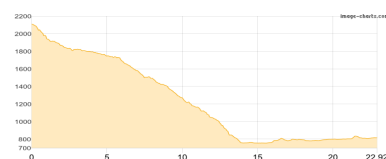

Etappe 4

Statzerhaus - Fusch an der Großglocknerstraße

Wandern **T2** - 326 Hm Aufstieg - 1618 Hm Abstieg - **07:55** Stunden Gehzeit - 22.92 km Strecke

Statzerhaus 2117m - Fusch an der Großglocknerstraße 818m