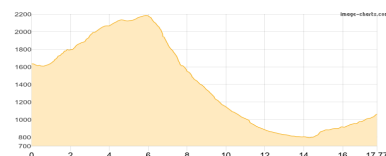

Etappe 2

Kärlingerhaus - Riemannhaus - Maria Alm - Arbesreitalm

Wandern **T3** - 900 Hm Aufstieg - 1467 Hm Abstieg - **08:25** Stunden Gehzeit - 17.77 km Strecke

Kärlingerhaus 1638m - Riemannhaus 2177m - Maria Alm 802m - Arbesreitalm 1074m