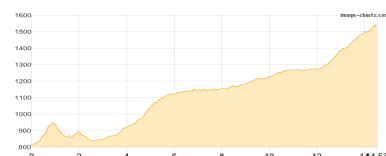

### Statzerhaus - Fusch an der Großglocknerstraße

Wandern **T2** - 326 Hm Aufstieg - 1618 Hm Abstieg - **07:55** Stunden Gehzeit - 22.92 km Strecke

Statzerhaus 2117m - Fusch an der Großglocknerstraße 818m

### Fusch an der Großglocknerstraße - Trauneralm

Wandern **T2** - 940 Hm Aufstieg - 226 Hm Abstieg - **05:45** Stunden Gehzeit - 14.53 km Strecke

Fusch an der Großglocknerstraße 818m - Trauneralm 1522m