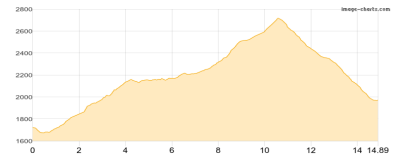

AlleKammZamm

Etappe 7

Wirtsbaueralm - Lienzer Hütte

Wandern **T2** - 1163 Hm Aufstieg - 912 Hm Abstieg - **07:40** Stunden Gehzeit - 14.89 km Strecke

Wirtsbaueralm 1730m - Lienzer Hütte 1977m