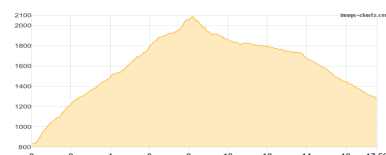

Etappe 3

Unterberg - Enzianhütte

Wandern **T2** - 1388 Hm Aufstieg - 948 Hm Abstieg - **08:55** Stunden Gehzeit - 17.59 km Strecke

Enzianhütte 1248m