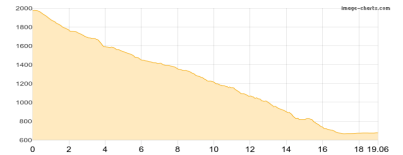

Etappe 8

Lienzer Hütte - Lienz

Wandern **T2** - 145 Hm Aufstieg - 1444 Hm Abstieg - **06:25** Stunden Gehzeit - 19.06 km Strecke

Lienzer Hütte 1977m - Lienz 675m