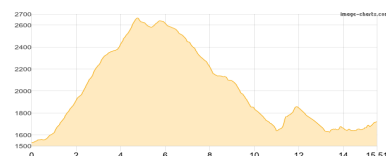

Etappe 6

Trauneralm - Wirtsbaueralm

Wandern **T2** - 1648 Hm Aufstieg - 1456 Hm Abstieg - **10:25** Stunden Gehzeit - 15.51 km Strecke

Trauneralm 1522m - Wirtsbaueralm 1730m