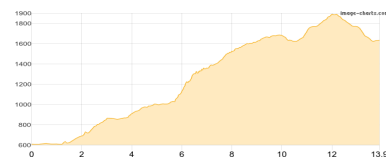

# AlleKammZamm

Typ:	<b>Strecke</b>	Gehzeit:	<b>63:59 Stunden</b>
Etappen:	<b>8</b>	Aufstieg:	<b>8121 Hm</b>
Länge:	<b>136.17 km</b>	Abstieg:	<b>8654 Hm</b>
Zeitraum:	<b>.. - ..</b>		

## Etappe 1

### St. Bartholomä - Großer Hirsch - Kärlingerhaus

Wandern **T2** - 1611 Hm Aufstieg - 583 Hm Abstieg - **08:30** Stunden Gehzeit - 13.9 km Strecke

St. Bartholomä 606m - Großer Hirsch 1993m - Kärlingerhaus 1638m