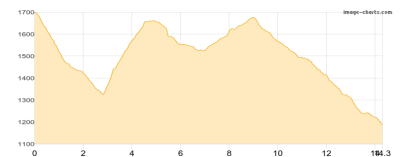

Etappe 5

Obere Brüggele Alpe - Innere Parpfienzalpe - Schwabenhaus

Wandern **T2** - 543 Hm Aufstieg - 1056 Hm Abstieg - **05:55** Stunden Gehzeit - 14.3 km Strecke

Obere Brüggele Alpe 1704m - Innere Parpfienzalpe 1524m - Schwabenhaus 1198m