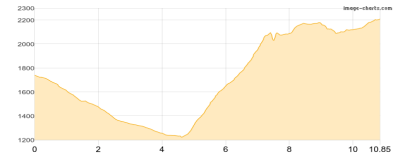

Etappe 1

Lindauer Hütte - Tschaggunser Mittagsspitze - Tilisunahütte

Wandern **T5** - 1218 Hm Aufstieg - 747 Hm Abstieg - **07:00** Stunden Gehzeit - 10.85 km Strecke

Lindauer Hütte 1744m - Tschaggunser Mittagsspitze 2080m - Tilisunahütte 2211m