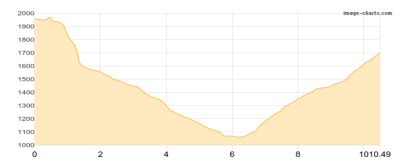

### Carschinahütte - Douglasshütte

Wandern **T2** - 839 Hm Aufstieg - 1106 Hm Abstieg - **07:05** Stunden Gehzeit - 14.44 km Strecke

Carschinahütte 2236m - Douglasshütte 1980m

## Etappe 4

### Douglasshütte - Untere Brüggele Alpe - Obere Brüggele Alpe

Klettersteig - 679 Hm Aufstieg - 937 Hm Abstieg - **05:30** Stunden Gehzeit - 10.49 km Strecke

Douglasshütte 1980m - Untere Brüggele Alpe 1469m - Obere Brüggele Alpe 1704m