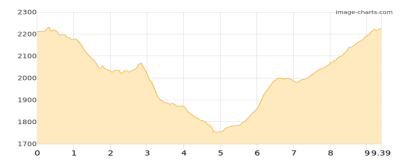

Etappe 2

Tilisunahütte - Berghaus Alpenrösli - Carschinahütte

Wandern **T2** - 640 Hm Aufstieg - 626 Hm Abstieg - **04:40** Stunden Gehzeit - 9.39 km Strecke

Tilisunahütte 2211m - Berghaus Alpenrösli 1776m - Carschinahütte 2236m