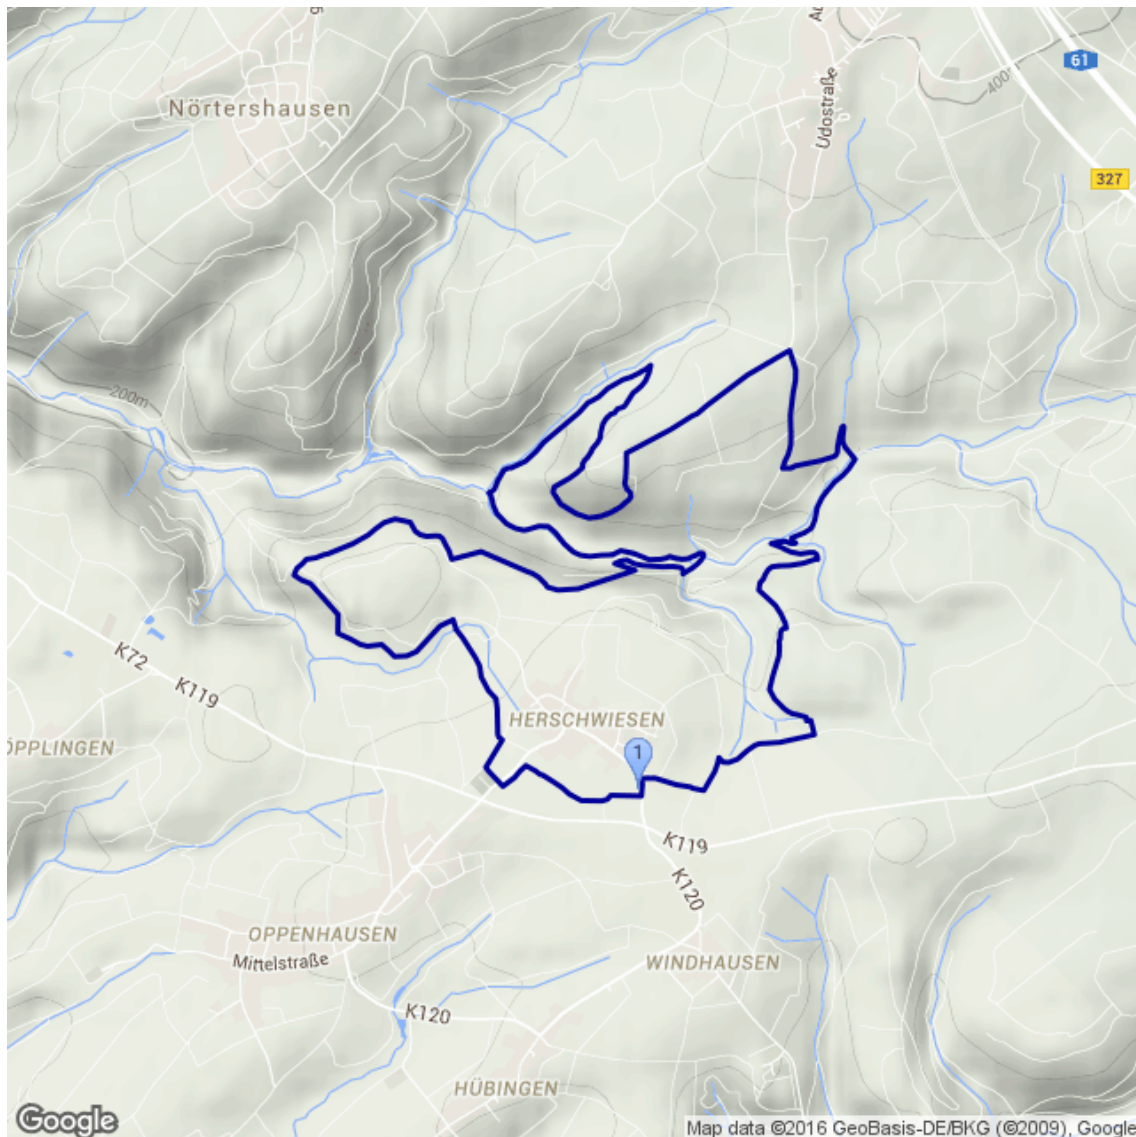

Traumschleife Hasenkammer

Kategorie: **Wandern**
Schwierigkeit: **T2**
Länge: **11.03 km**
gegangen So. 27.03.2016

Gehzeit: **03:50 Stunden**
Aufstieg: **361 Hm**
Abstieg: **361 Hm**

POIs in der Route:

1. Kirmesplatz Herschwiesen 338 m
2. Kirmesplatz Herschwiesen 338 m

Höhenprofil

Traum Schleife Hasenkammer

Informationen

Eine schöne Tour mit vielen Abschnitten auf schmalen Trampelpfaden und durch wilde Täler. Da trübt auch das lange Stück Straße nicht den guten Eindruck.

Beschreibung

Eine schöne Tour mit vielen Abschnitten auf schmalen Trampelpfaden und durch wilde Täler. Da trübt auch das lange Stück Straße nicht den guten Eindruck.