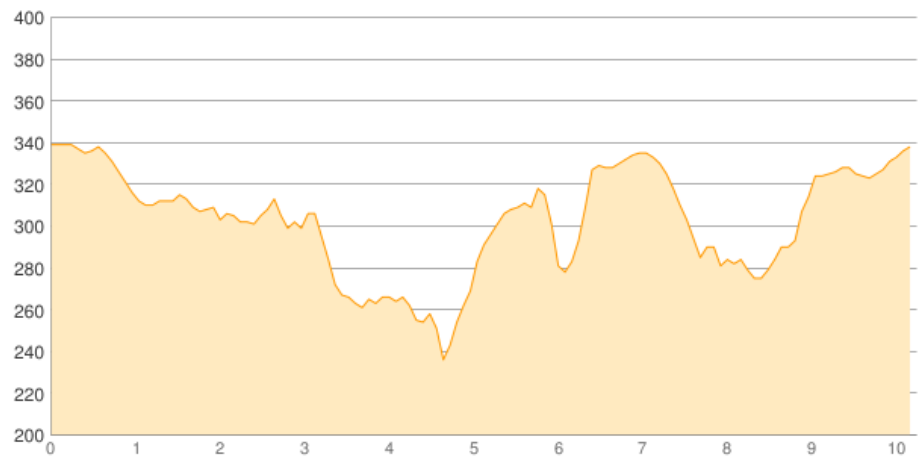

Traumschleife Hasenkammer

Kategorie: **Wandern**
Schwierigkeit: **T2**
Länge: **11.03 km**
gegangen So. 27.03.2016

Gehzeit: **03:50 Stunden**
Aufstieg: **361 Hm**
Abstieg: **361 Hm**

POIs in der Route:

1. Kirmesplatz Herschwiesen 338 m
2. Kirmesplatz Herschwiesen 338 m

Höhenprofil

Traum Schleife Hasenkammer

Informationen

Eine schöne Tour mit vielen Abschnitten auf schmalen Trampelpfaden und durch wilde Täler. Da trübt auch das lange Stück Straße nicht den guten Eindruck.

Beschreibung

Eine schöne Tour mit vielen Abschnitten auf schmalen Trampelpfaden und durch wilde Täler. Da trübt auch das lange Stück Straße nicht den guten Eindruck.