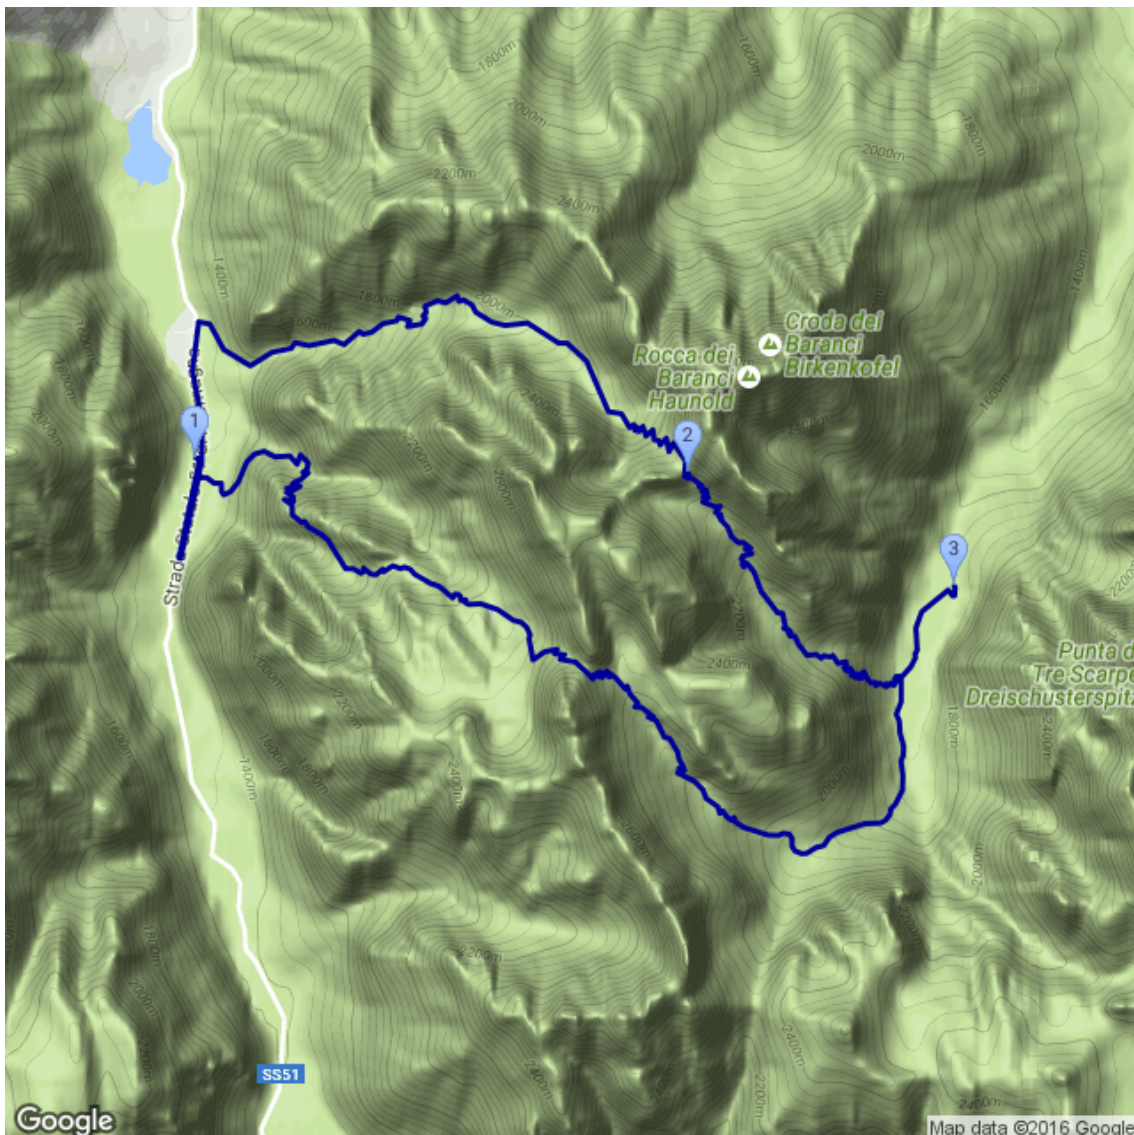

# Parking - Birkencharte - Dreischusterhütte - Parking

Kategorie: **Wandern**  
Schwierigkeit:  
Länge: **24.32 km**  
gegangen Fr. 26.08.2016

Gehzeit: **12:15 Stunden**  
Aufstieg: **2173 Hm**  
Abstieg: **2173 Hm**

POIs in der Route:

1. Birkental 1287 m
2. Birkencharte 2530 m
3. Dreischusterhütte 1626 m
4. Birkental 1287 m

Höhenprofil

### Informationen

Route 8 bis Drei Schuster Hütte  
Route 105 ab Drei Schuster Hütte bis Route 9

### Beschreibung

Route 8 bis Drei Schuster Hütte  
Route 105 ab Drei Schuster Hütte bis Route 9