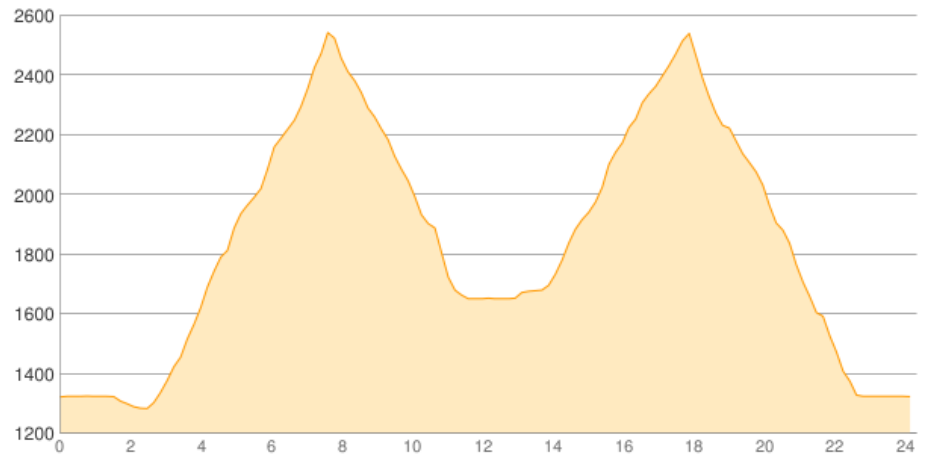

# Parking - Birkencharte - Dreischusterhütte - Parking

Kategorie: **Wandern**  
Schwierigkeit:  
Länge: **24.32 km**  
gegangen Fr. 26.08.2016

Gehzeit: **12:15 Stunden**  
Aufstieg: **2173 Hm**  
Abstieg: **2173 Hm**

POIs in der Route:

1. Birkental 1287 m
2. Birkencharte 2530 m
3. Dreischusterhütte 1626 m
4. Birkental 1287 m

Höhenprofil

### Informationen

Route 8 bis Drei Schuster Hütte  
Route 105 ab Drei Schuster Hütte bis Route 9

### Beschreibung

Route 8 bis Drei Schuster Hütte  
Route 105 ab Drei Schuster Hütte bis Route 9