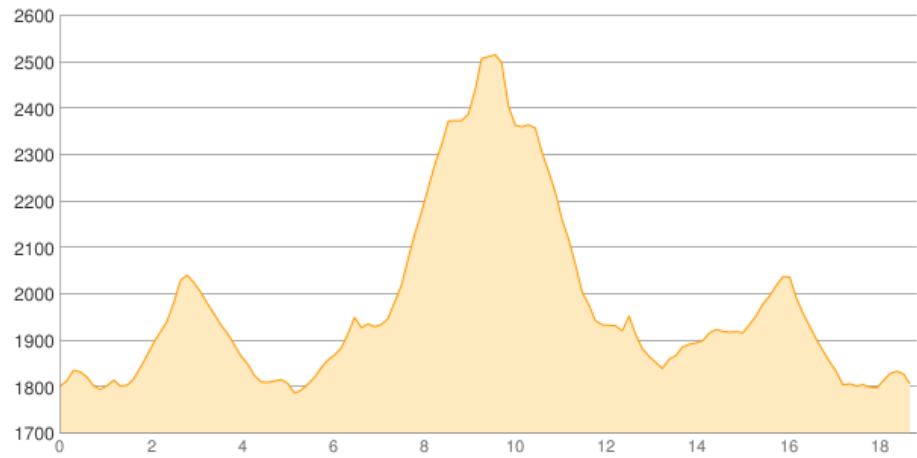

# BT Vordergrauspitz- TopOfLicht

Kategorie: **Wandern**  
Schwierigkeit: **T4**  
Länge: **18.82 km**  
gegangen **So. 07.07.2013**

Gehzeit: **10:00 Stunden**  
Aufstieg: **1450 Hm**  
Abstieg: **1450 Hm**

POIs in der Route:

1. Vordergrauspitz 2599 m

Höhenprofil

## BT Vordergrauspitz- TopOfLicht

**Persönliche Anmerkungen**  
mit Peter