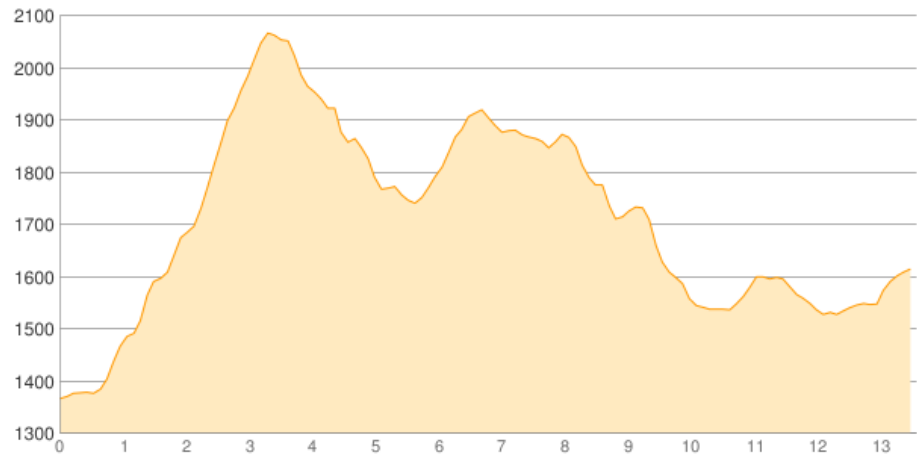

2018-02_Mi_Ischler Hütte - ... - Albert Appel Haus

Kategorie: **Klettersteig**
Schwierigkeit: **A**
Länge: **13.57 km**
geplant **So. 08.04.2018**

Gehzeit: **07:15 Stunden**
Aufstieg: **1137 Hm**
Abstieg: **882 Hm**

POIs in der Route:

1. Ischler Hütte 1365 m
2. Wildenseehütte 1521 m
3. Albert-Appel-Haus 1638 m
4. Albert-Appel-Haus 1638 m

Höhenprofil

2018-02_Mi_Ischler Hütte - ... - Albert Appel Haus

Beschreibung

Die heutige Strecke ist nicht unter 8 h zu schaffen. Deshalb werden wir spätestens 08:30 losgehen. Die Übernachtung in 2 Vier-Bett-Zimmern auf der Albert Appel Hütte ist am 08.04.18 telefonisch reserviert und zugesagt.