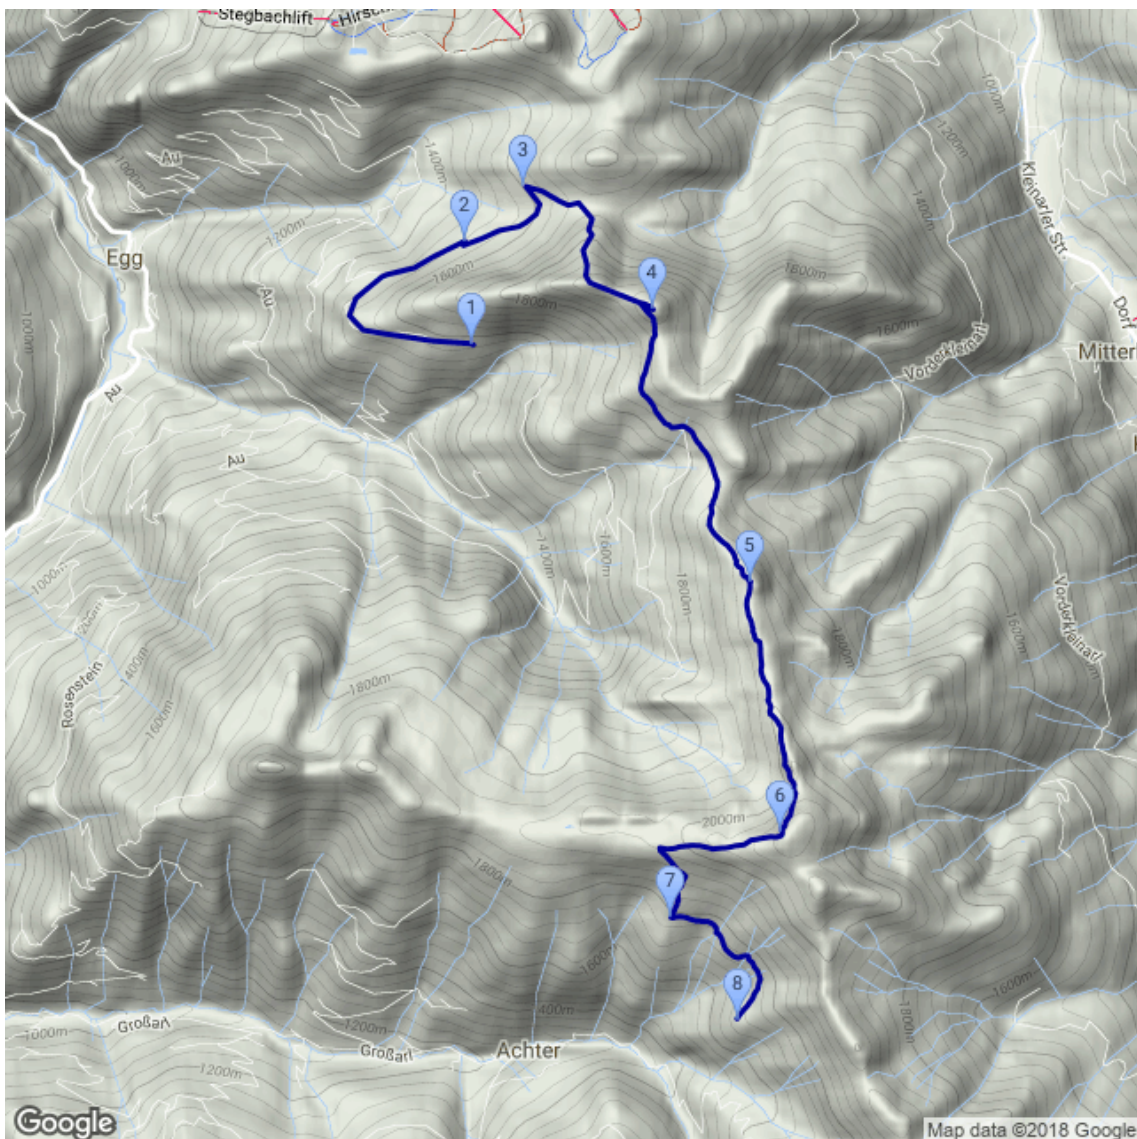

Unterwandalm - Muggenfeldalm - Maurachalm - ... - Weissalm

Kategorie: **Wandern**
Schwierigkeit:
Länge: **12.63 km**
geplant So. 16.09.2018

Gehzeit: **06:25 Stunden**
Aufstieg: **950 Hm**
Abstieg: **827 Hm**

POIs in der Route:

1. Unterwandalm
2. Muggenfeldalm 1520 m
3. Maurachalm
4. Gabel 2037 m
5. Penkkopf 2011 m
6. Gründegg 2168 m
7. Ellmau Alm 1784 m
8. Weissalm 1724 m

Höhenprofil

Unterwandalm - Muggenfeldalm - Maurachalm - ... - Weissalm