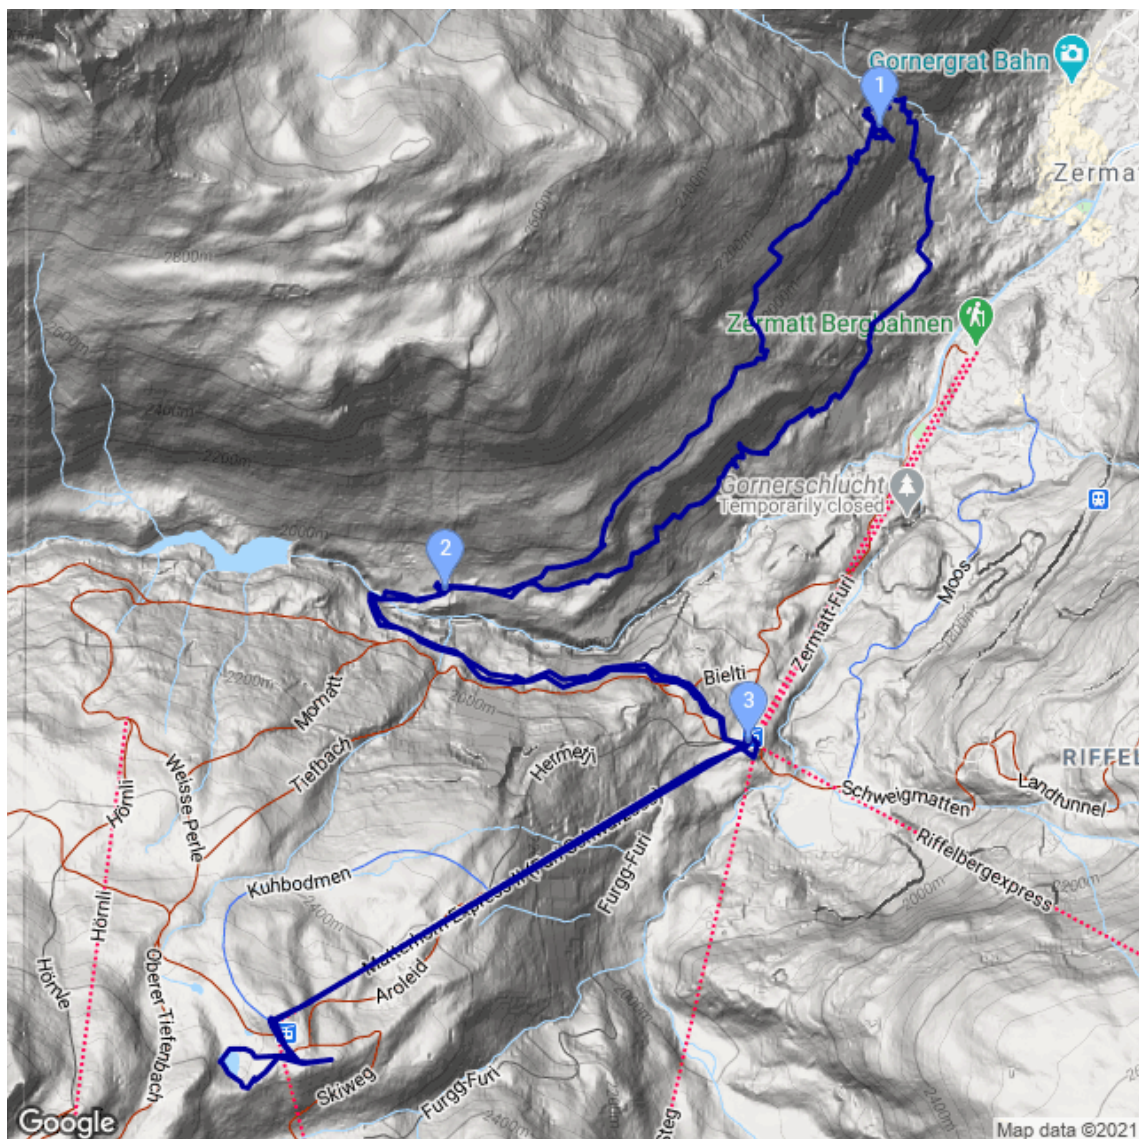

Schwarzsee

Kategorie: **Wandern**
Schwierigkeit: **T3**
Länge: **19.53 km**
gegangen So. 14.08.2011

Gehzeit: **05:00 Stunden**
Aufstieg: **800 Hm**
Abstieg: **800 Hm**

POIs in der Route:

1. **Alterhaupt 1961 m**
2. **Zmutt 1936 m**
3. **Furi 1862 m**

Höhenprofil

Schwarzsee

Beschreibung

Alterhaupt - Zmutt - Furi (Seilbahn) Schwarzsee und zurück (ab Zmutt auf anderem Weg).

Persönliche Anmerkungen

> HT 11-252