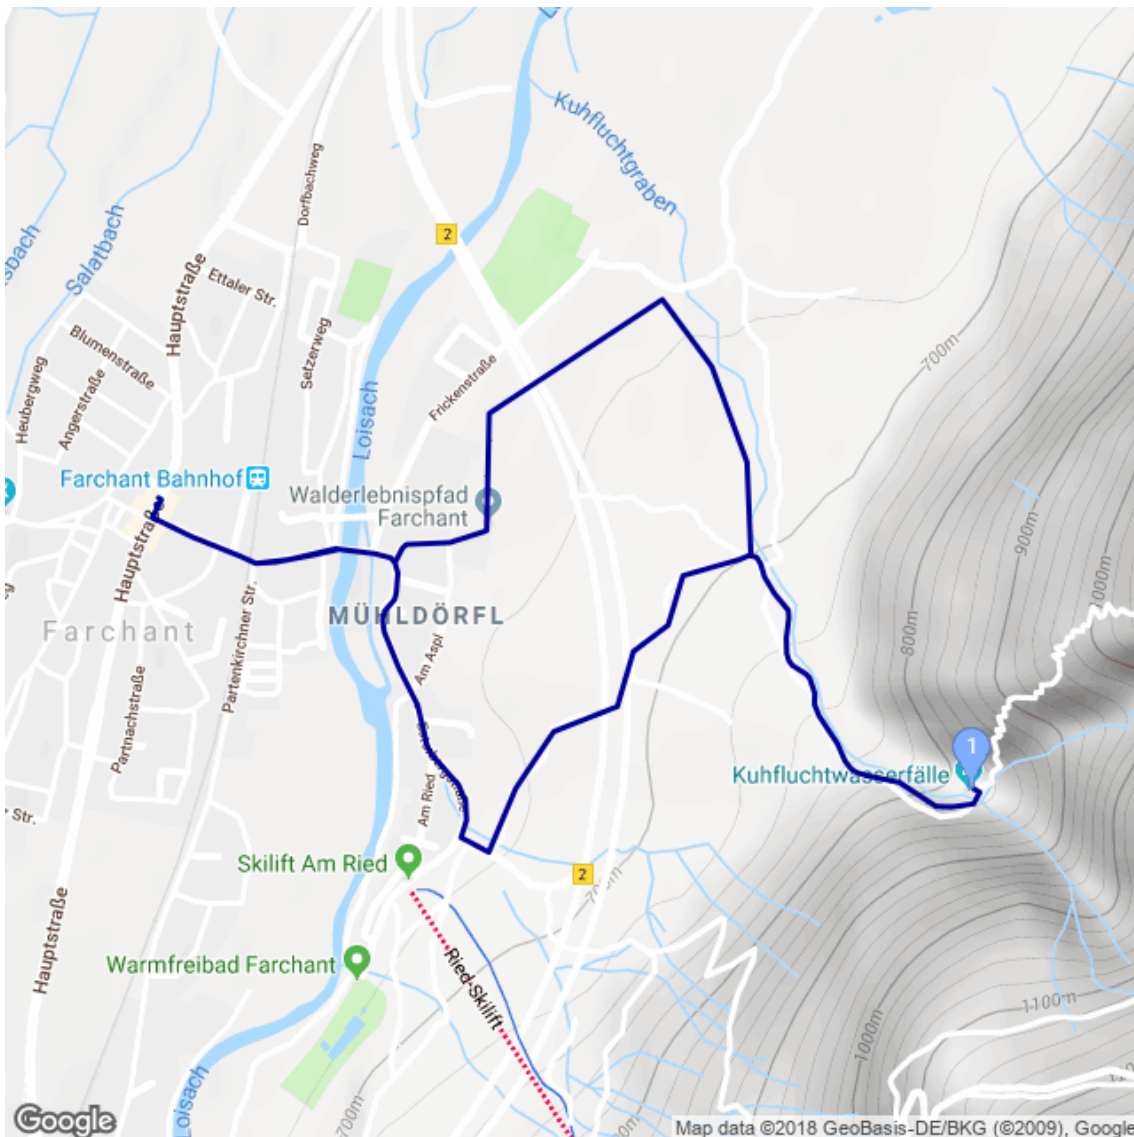

Kuhfluchtwasserfälle Winterrunde

Kategorie: **Wandern**
Schwierigkeit: **T1**
Länge: **5.14 km**
gegangen So. 16.12.2018

Gehzeit: **01:50 Stunden**
Aufstieg: **202 Hm**
Abstieg: **203 Hm**

POIs in der Route:

1. Kuhfluchtwasserfälle 818 m

Höhenprofil

Kuhfluchtwasserfälle Winterrunde

Persönliche Anmerkungen

Kein GPS. Nur Handyfotos.