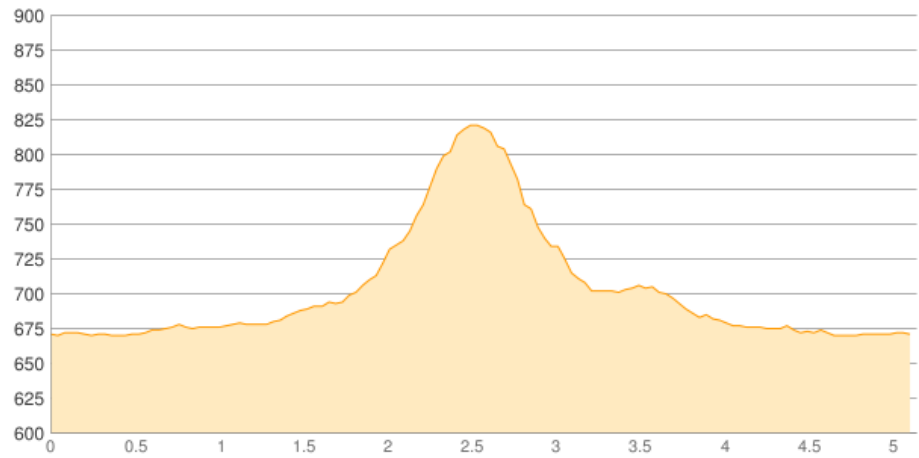

Kuhfluchtwasserfälle Winterrunde

Kategorie: **Wandern**
Schwierigkeit: **T1**
Länge: **5.14 km**
gegangen So. 16.12.2018

Gehzeit: **01:50 Stunden**
Aufstieg: **202 Hm**
Abstieg: **203 Hm**

POIs in der Route:

1. Kuhfluchtwasserfälle 818 m

Höhenprofil

Kuhfluchtwasserfälle Winterrunde

Persönliche Anmerkungen

Kein GPS. Nur Handyfotos.