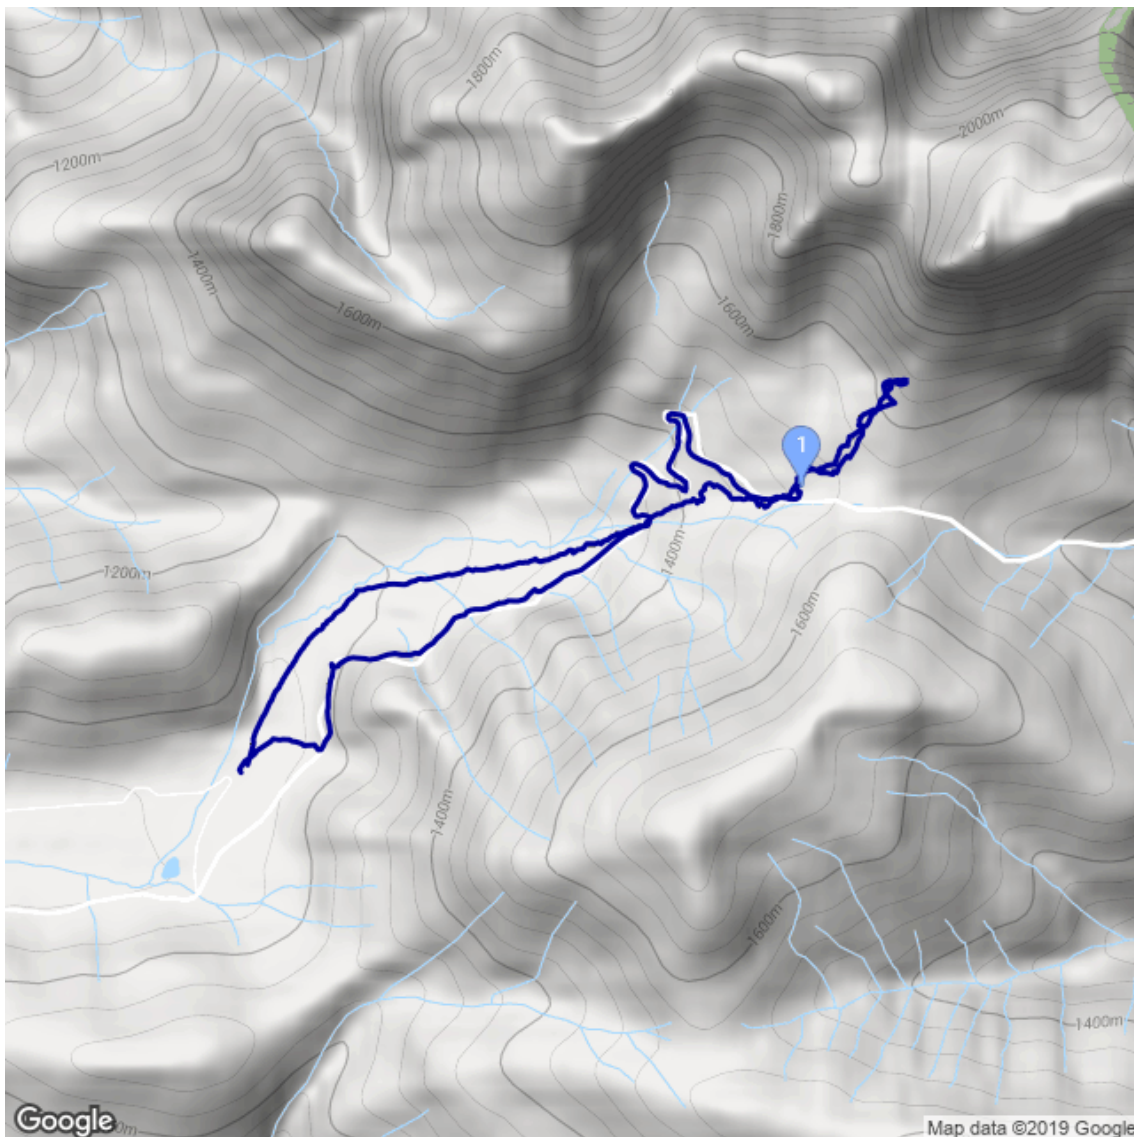

# Kaiserrau

Kategorie: **Skitour**  
Schwierigkeit: **L**  
Länge: **7.85 km**  
gegangen Do. 07.02.2019

Gehzeit: **02:25 Stunden**  
Aufstieg: **580 Hm**  
Abstieg: **582 Hm**

POIs in der Route:

1. Oberst-Klinke-Hütte 1504 m

Höhenprofil

# Kaiserau

## **Beschreibung**

Skitour mit Helene