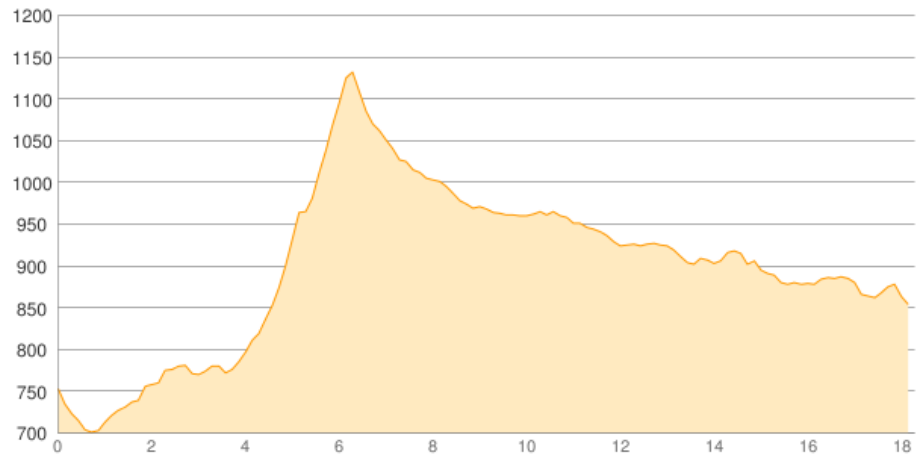

Fam. Zöchling (Mitterhofer) - Freinerhof

Kategorie: **Wandern**
Schwierigkeit:
Länge: **18.27 km**
gegangen Di. 28.07.2015

Gehzeit: **06:45 Stunden**
Aufstieg: **713 Hm**
Abstieg: **604 Hm**

POIs in der Route:

1. Fam. Zöchling (Mitterhofer) 756 m
2. Freinerhof 856 m

Höhenprofil

Fam. Zöchling (Mitterhofer) - Freinerhof

Informationen

Übernachtung:

Freinerhof +43 3859 8102

Frein an der Mürz 2, 8694 Frein an der Mürz